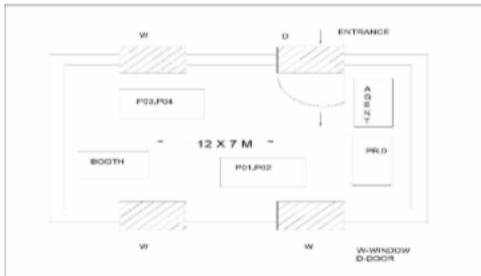

வாக்காளர் பதிவு அலுவலரின்  
கையொப்பம்

Nazri Naksha

Google Map View

Polling Station Building Front View

Polling Station Front View

Cad View

Key MAP View

1 பெயர் : தங்கராஜ் - தந்தை பெயர்: சவரிமுத்து வீட்டு எண் : 1 வயது : 52 பாலினம் : ஆண்	XSW0441469 Photo is available	2 பெயர் : செல்வின்காயராஜ் - தந்தை பெயர்: அந்தோணி வீட்டு எண் : 1 வயது : 38 பாலினம் : ஆண்	XSW0441394 Photo is available	3 பெயர் : ஜூலி கணவர் பெயர்: முத்து வீட்டு எண் : 1 வதுவார்டு வயது : 35 பாலினம் : பெண்	XSW2353654 Photo is available
4 பெயர் : பவித்ரா ஆ கணவர் பெயர்: கிஷோர் கரண் வீட்டு எண் : 1 வயது : 22 பாலினம் : பெண்	XSW2581437 Photo is available	5 பெயர் : ரோசலி கணவர் பெயர்: சவரியேசு வீட்டு எண் : 1-6-17 வயது : 80 பாலினம் : பெண்	XSW1887694 Photo is available	6 பெயர் : நிகிலா குமாரி தந்தை பெயர்: வின்சென்ட் வீட்டு எண் : 1-8-37/2 வயது : 26 பாலினம் : பெண்	XSW1374230 Photo is available
7 பெயர் : ஐயப்பன் இதரர் பெயர்: செபஸ்தியம்மாள் அந்தோனி வீட்டு எண் : 1-9-15 வயது : 54 பாலினம் : ஆண்	XSW2386183 Photo is available	8 பெயர் : செபஸ்தியம்மாள் கணவர் பெயர்: ஐயப்பன் வீட்டு எண் : 1-9-15 வயது : 40 பாலினம் : பெண்	XSW2386167 Photo is available	9 பெயர் : நிலா தந்தை பெயர்: தாவீது வீட்டு எண் : 1-9-62 வயது : 38 பாலினம் : பெண்	HNW3546728 Photo is available
10 பெயர் : அசோக் பாரதி வேடன் கு தந்தை பெயர்: குருசாமி வீட்டு எண் : 1-10-3 வயது : 22 பாலினம் : ஆண்	XSW2453595 Photo is available	11 பெயர் : பொன்மேரி கணவர் பெயர்: செல்வம் வீட்டு எண் : 1-10-10 வயது : 38 பாலினம் : பெண்	XSW0676312 Photo is available	12 பெயர் : பிரியதர்சினி ச தந்தை பெயர்: சலத்து பிச்சை வீட்டு எண் : 1-10-23 வயது : 22 பாலினம் : பெண்	XSW2453587 Photo is available
13 பெயர் : எலுசு கணவர் பெயர்: நிர்மல் குமார் வீட்டு எண் : 1-10-29 வயது : 36 பாலினம் : பெண்	XSW2172153 Photo is available	14 பெயர் : மாரியப்பன் தந்தை பெயர்: போண்டி வீட்டு எண் : 1E வயது : 71 பாலினம் : ஆண்	XSW1887702 Photo is available	15 பெயர் : சுப்புலட்சுமி கணவர் பெயர்: மாரியப்பன் வீட்டு எண் : 1E வயது : 59 பாலினம் : பெண்	XSW1887710 Photo is available
16 பெயர் : வேதநாயகம் தந்தை பெயர்: சந்தியாகப்பர் வீட்டு எண் : 2 வயது : 31 பாலினம் : ஆண்	XSW0775627 Photo is available	17 பெயர் : வெற்றிச்செல்வம் - தந்தை பெயர்: கோட்டார் வீட்டு எண் : 2-1-2 வயது : 35 பாலினம் : ஆண்	XSW0441402 Photo is available	18 பெயர் : திவ்யா தந்தை பெயர்: பொன்னுச்சாமி வீட்டு எண் : 2-2-14 வயது : 31 பாலினம் : பெண்	XSW1018779 Photo is available
19 பெயர் : தினேஷ்குமார் தந்தை பெயர்: பொன்னுச்சாமி வீட்டு எண் : 2-2-14 வயது : 30 பாலினம் : ஆண்	XSW1018761 Photo is available	20 பெயர் : அஜய் வே தந்தை பெயர்: வேதநாயகம் வீட்டு எண் : 2-6-99 (2) வயது : 19 பாலினம் : ஆண்	XSW2553402 Photo is available	21 பெயர் : பென்சியா தந்தை பெயர்: ஜெயசீலன் வீட்டு எண் : 3 வயது : 33 பாலினம் : பெண்	XSW0676346 Photo is available
22 பெயர் : பாஸ்டினராஜபிரியர் தந்தை பெயர்: ரெஜிஸ் வீட்டு எண் : 3 வயது : 33 பாலினம் : ஆண்	XSW0676353 Photo is available	23 பெயர் : சவரியப்பன் டென்னிஷ் தந்தை பெயர்: இருதயம் வீட்டு எண் : 3 வயது : 32 பாலினம் : ஆண்	XSW1018647 Photo is available	24 பெயர் : தெய்வஜெயந்தி கணவர் பெயர்: பெரியநாயகம் வீட்டு எண் : 3 வயது : 31 பாலினம் : பெண்	XSW1067974 Photo is available
25 பெயர் : நவீன் நிஷா தந்தை பெயர்: அருளப்பன் வீட்டு எண் : 3 வயது : 25 பாலினம் : பெண்	XSW1374248 Photo is available	26 பெயர் : செந்தில்குமார் தந்தை பெயர்: பேச்சிமுத்து வீட்டு எண் : 3-1-15 வயது : 51 பாலினம் : ஆண்	HNW1989102 Photo is available	27 பெயர் : வருசைபாத்தேபம் கணவர் பெயர்: புகாரிமஸ்தான் வீட்டு எண் : 3-1-23 வயது : 57 பாலினம் : பெண்	XSW1887744 Photo is available
28 பெயர் : முனியம்மா கணவர் பெயர்: அய்யாவு வீட்டு எண் : 3-1-25 வயது : 66 பாலினம் : பெண்	XSW1887769 Photo is available	29 பெயர் : முகம்மதுஇப்ராஹிம் தந்தை பெயர்: நாசுரத்தா வீட்டு எண் : 3-1-27 வயது : 57 பாலினம் : ஆண்	HNW1989938 Photo is available	30 பெயர் : ஜமால் தந்தை பெயர்: காதர்மைதீன் வீட்டு எண் : 3-1-41 வயது : 67 பாலினம் : ஆண்	XSW1887793 Photo is available