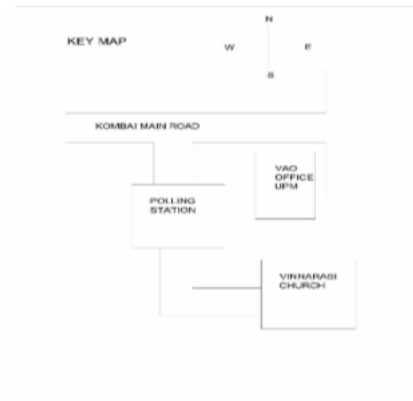

வாக்காளர் பதிவு அலுவலரின்  
கையொப்பம்

Nazri Naksha

Google Map View

Polling Station Building Front View

Polling Station Front View

Cad View

Key MAP View

1 பெயர் : தங்கராஜ் - தந்தை பெயர்: சவரிமுத்து வீட்டு எண் : 1 வயது : 52 பாலினம் : ஆண்	XSW0441469 Photo is available	2 பெயர் : செல்வின்காயராஜ் - தந்தை பெயர்: அந்தோணி வீட்டு எண் : 1 வயது : 38 பாலினம் : ஆண்	XSW0441394 Photo is available	3 பெயர் : ஜூலி கணவர் பெயர்: முத்து வீட்டு எண் : 1 வதுவார்டு வயது : 35 பாலினம் : பெண்	XSW2353654 Photo is available
4 பெயர் : பவித்ரா ஆ கணவர் பெயர்: கிஷோர் கரண் வீட்டு எண் : 1 வயது : 22 பாலினம் : பெண்	XSW2581437 Photo is available	5 பெயர் : ரோசலி கணவர் பெயர்: சவரியேசு வீட்டு எண் : 1-6-17 வயது : 80 பாலினம் : பெண்	XSW1887694 Photo is available	6 பெயர் : நிகிலா குமாரி தந்தை பெயர்: வின்சென்ட் வீட்டு எண் : 1-8-37/2 வயது : 26 பாலினம் : பெண்	XSW1374230 Photo is available
7 பெயர் : ஐயப்பன் இதரர் பெயர்: செபஸ்தியம்மாள் அந்தோனி வீட்டு எண் : 1-9-15 வயது : 54 பாலினம் : ஆண்	XSW2386183 Photo is available	8 பெயர் : செபஸ்தியம்மாள் கணவர் பெயர்: ஐயப்பன் வீட்டு எண் : 1-9-15 வயது : 40 பாலினம் : பெண்	XSW2386167 Photo is available	9 பெயர் : நிலா தந்தை பெயர்: தாவீது வீட்டு எண் : 1-9-62 வயது : 38 பாலினம் : பெண்	HNW3546728 Photo is available
10 பெயர் : அசோக் பாரதி வேடன் கு தந்தை பெயர்: குருசாமி வீட்டு எண் : 1-10-3 வயது : 22 பாலினம் : ஆண்	XSW2453595 Photo is available	11 பெயர் : பொன்மேரி கணவர் பெயர்: செல்வம் வீட்டு எண் : 1-10-10 வயது : 38 பாலினம் : பெண்	XSW0676312 Photo is available	12 பெயர் : பிரியதர்சினி ச தந்தை பெயர்: சலத்து பிச்சை வீட்டு எண் : 1-10-23 வயது : 22 பாலினம் : பெண்	XSW2453587 Photo is available
13 பெயர் : எலுசு கணவர் பெயர்: நிர்மல் குமார் வீட்டு எண் : 1-10-29 வயது : 36 பாலினம் : பெண்	XSW2172153 Photo is available	14 பெயர் : மாரியப்பன் தந்தை பெயர்: போண்டி வீட்டு எண் : 1E வயது : 71 பாலினம் : ஆண்	XSW1887702 Photo is available	15 பெயர் : சுப்புலட்சுமி கணவர் பெயர்: மாரியப்பன் வீட்டு எண் : 1E வயது : 59 பாலினம் : பெண்	XSW1887710 Photo is available
16 பெயர் : வேதநாயகம் தந்தை பெயர்: சந்தியாகப்பர் வீட்டு எண் : 2 வயது : 31 பாலினம் : ஆண்	XSW0775627 Photo is available	17 பெயர் : வெற்றிச்செல்வம் - தந்தை பெயர்: கோட்டார் வீட்டு எண் : 2-1-2 வயது : 35 பாலினம் : ஆண்	XSW0441402 Photo is available	18 பெயர் : திவ்யா தந்தை பெயர்: பொன்னுச்சாமி வீட்டு எண் : 2-2-14 வயது : 31 பாலினம் : பெண்	XSW1018779 Photo is available
19 பெயர் : தினேஷ்குமார் தந்தை பெயர்: பொன்னுச்சாமி வீட்டு எண் : 2-2-14 வயது : 30 பாலினம் : ஆண்	XSW1018761 Photo is available	20 பெயர் : அஜய் வே தந்தை பெயர்: வேதநாயகம் வீட்டு எண் : 2-6-99 (2) வயது : 19 பாலினம் : ஆண்	XSW2553402 Photo is available	21 பெயர் : பென்சியா தந்தை பெயர்: ஜெயசீலன் வீட்டு எண் : 3 வயது : 33 பாலினம் : பெண்	XSW0676346 Photo is available
22 பெயர் : பாஸ்டினராஜபிரியர் தந்தை பெயர்: ரெஜிஸ் வீட்டு எண் : 3 வயது : 33 பாலினம் : ஆண்	XSW0676353 Photo is available	23 பெயர் : சவரியப்பன் டென்னிஷ் தந்தை பெயர்: இருதயம் வீட்டு எண் : 3 வயது : 32 பாலினம் : ஆண்	XSW1018647 Photo is available	24 பெயர் : தெய்வஜெயந்தி கணவர் பெயர்: பெரியநாயகம் வீட்டு எண் : 3 வயது : 31 பாலினம் : பெண்	XSW1067974 Photo is available
25 பெயர் : நவீன் நிஷா தந்தை பெயர்: அருளப்பன் வீட்டு எண் : 3 வயது : 25 பாலினம் : பெண்	XSW1374248 Photo is available	26 பெயர் : செந்தில்குமார் தந்தை பெயர்: பேச்சிமுத்து வீட்டு எண் : 3-1-15 வயது : 51 பாலினம் : ஆண்	HNW1989102 Photo is available	27 பெயர் : வருசைபாத்தேபம் கணவர் பெயர்: புகாரிமஸ்தான் வீட்டு எண் : 3-1-23 வயது : 57 பாலினம் : பெண்	XSW1887744 Photo is available
28 பெயர் : முனியம்மா கணவர் பெயர்: அய்யாவு வீட்டு எண் : 3-1-25 வயது : 66 பாலினம் : பெண்	XSW1887769 Photo is available	29 பெயர் : முகம்மதுஇப்ராஹிம் தந்தை பெயர்: நாசுரத்தா வீட்டு எண் : 3-1-27 வயது : 57 பாலினம் : ஆண்	HNW1989938 Photo is available	30 பெயர் : ஜமால் தந்தை பெயர்: காதர்மைதீன் வீட்டு எண் : 3-1-41 வயது : 67 பாலினம் : ஆண்	XSW1887793 Photo is available