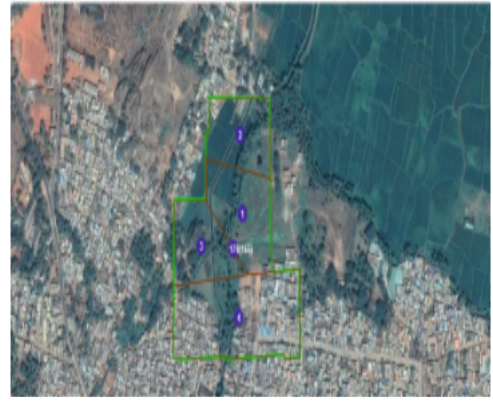

Google Map View