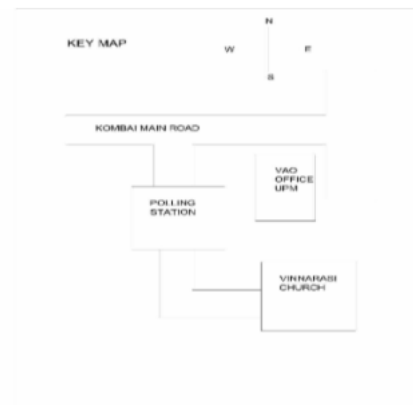

Google Map View

Polling Station Building Front View

Polling Station Front View

Cad View

Key MAP View

1	XSW1335934	பெயர் : ஷரோன் ஜேட்லி தந்தை பெயர்: பெஞ்சமின் ஞானப் பிரகாசம் வீட்டு எண் : 1 வயது : 25 பாலினம் : ஆண்	Photo is available	2	XSW2229532	பெயர் : சூபினி கணவர் பெயர்: ஜோசப் ராஜா வீட்டு எண் : 1-2/8 வயது : 36 பாலினம் : பெண்	Photo is available	# 3	XSW2229474	பெயர் : கிளின்டன் தந்தை பெயர்: சலேத் பிச்சை வீட்டு எண் : 2-1-13 வயது : 24 பாலினம் : ஆண்	Photo is available
4	XSW2544633	பெயர் : அன்புச்செல்வன் சு அன்புச்செல்வன் சு தந்தை பெயர்: சுரேஷ் வீட்டு எண் : 2-1-21(2) வயது : 19 பாலினம் : ஆண்	Photo is available	5	XSW2454726	பெயர் : பெரிய அந்தோனியம்மாள் இதரர் பெயர்: செல்வராஜ் வீட்டு எண் : 3-2-68 வயது : 73 பாலினம் : பெண்	Photo is available	6	XSW1835131	பெயர் : அந்தோனியம்மாள் கணவர் பெயர்: தேவசகாயம் வீட்டு எண் : 3-2-75-1 வயது : 71 பாலினம் : பெண்	Photo is available
7	HNW1354364	பெயர் : செபத்தியம்மாள் கணவர் பெயர்: யேசு வீட்டு எண் : 3-2-75-1 வயது : 71 பாலினம் : பெண்	Photo is available	8	XSW1835149	பெயர் : பாக்கியராஜ் தந்தை பெயர்: செபஸ்தியார் வீட்டு எண் : 3-2-75-1 வயது : 67 பாலினம் : ஆண்	Photo is available	9	XSW1835156	பெயர் : ஆரோக்கியமேரி கணவர் பெயர்: பாக்கியராஜ் வீட்டு எண் : 3-2-75-1 வயது : 61 பாலினம் : பெண்	Photo is available
10	XSW1835164	பெயர் : ஆரோக்கியராஜ் தந்தை பெயர்: அந்தோணி வீட்டு எண் : 3-2-75-1 வயது : 61 பாலினம் : ஆண்	Photo is available	11	XSW1835172	பெயர் : ஆரோக்கியராஜ் தந்தை பெயர்: தேவசகாயம் வீட்டு எண் : 3-2-75-1 வயது : 58 பாலினம் : ஆண்	Photo is available	12	XSW1835180	பெயர் : செல்வி கணவர் பெயர்: ஆரோக்கியராஜ் வீட்டு எண் : 3-2-75-1 வயது : 56 பாலினம் : பெண்	Photo is available
13	XSW1835198	பெயர் : பாக்கியம் கணவர் பெயர்: ஆரோக்கியராஜ் வீட்டு எண் : 3-2-75-1 வயது : 55 பாலினம் : பெண்	Photo is available	14	HNW1354372	பெயர் : ஷீலாமேரி தாயின் பெயர்: செபத்தியம்மாள் வீட்டு எண் : 3-2-75-1 வயது : 46 பாலினம் : பெண்	Photo is available	15	HNW3309697	பெயர் : அல்போன்ஸ் தாயின் பெயர்: செபத்தியம்மாள் வீட்டு எண் : 3-2-75-1 வயது : 44 பாலினம் : ஆண்	Photo is available
16	HNW1358647	பெயர் : செலின்பாத்திமா தந்தை பெயர்: பாக்கியராஜ் வீட்டு எண் : 3-2-75-1 வயது : 42 பாலினம் : பெண்	Photo is available	17	HNW1990340	பெயர் : டென்னிஸ்தீபன் தந்தை பெயர்: ஆரோக்கியராஜ் வீட்டு எண் : 3-2-75-1 வயது : 42 பாலினம் : ஆண்	Photo is available	18	XSW2229565	பெயர் : செல்சியா தந்தை பெயர்: அல்போன்ஸ் வீட்டு எண் : 3-2-75-1 வயது : 23 பாலினம் : பெண்	Photo is available
19	HNW1986819	பெயர் : முத்தாயி தந்தை பெயர்: மரியசலேத்து வீட்டு எண் : 3-4-29 வயது : 52 பாலினம் : பெண்	Photo is available	20	HNW3017142	பெயர் : அருள்பிரகாஷ் தந்தை பெயர்: பிரான்சிஸ் வீட்டு எண் : 3-4-29 வயது : 41 பாலினம் : ஆண்	Photo is available	21	XSW1275874	பெயர் : சாமிநாதன் தந்தை பெயர்: அல்போன்ஸ் வீட்டு எண் : 3-4-31 வயது : 29 பாலினம் : ஆண்	Photo is available
22	HNW1276955	பெயர் : சேவியர் தந்தை பெயர்: ராயப்பன் வீட்டு எண் : 3-6-1 வயது : 57 பாலினம் : ஆண்	Photo is available	23	XSW1835214	பெயர் : சவரியம்மாள் கணவர் பெயர்: சேவியர் வீட்டு எண் : 3-6-1 வயது : 53 பாலினம் : பெண்	Photo is available	24	XSW1133883	பெயர் : சலேத் ரிச்சர்ட் தந்தை பெயர்: அந்தோணியார் வீட்டு எண் : 3-6-2 வயது : 31 பாலினம் : ஆண்	Photo is available
25	XSW1835248	பெயர் : சின்னம்மாள் கணவர் பெயர்: சலேத்து வீட்டு எண் : 3-6-3 வயது : 76 பாலினம் : பெண்	Photo is available	26	HNW1987197	பெயர் : செல்வி கணவர் பெயர்: சலேத்து வீட்டு எண் : 3-6-3 வயது : 64 பாலினம் : பெண்	Photo is available	27	XSW1835263	பெயர் : நாயகம் கணவர் பெயர்: அந்தோணியார் வீட்டு எண் : 3-6-4 வயது : 60 பாலினம் : பெண்	Photo is available
28	HNW1282789	பெயர் : ரீகன் தந்தை பெயர்: அந்தோணியார் வீட்டு எண் : 3-6-4 வயது : 44 பாலினம் : ஆண்	Photo is available	29	HNW1986108	பெயர் : அலெக்சாண்டிரியன் தந்தை பெயர்: சூசை வீட்டு எண் : 3-6-4 வயது : 42 பாலினம் : ஆண்	Photo is available	30	XSW1835271	பெயர் : அந்தோணியார் தந்தை பெயர்: சவரிமுத்து வீட்டு எண் : 3-6-5 வயது : 64 பாலினம் : ஆண்	Photo is available