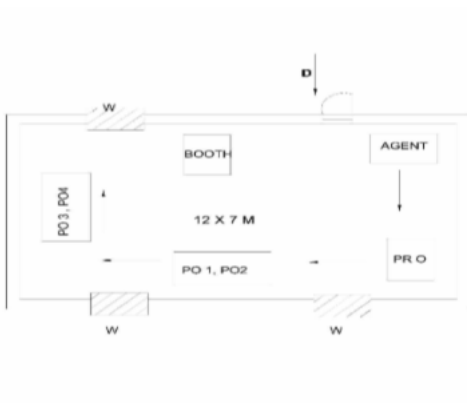

Google Map View

Polling Station Building Front View

Polling Station Front View

Cad View

Key MAP View

KEY MAP

1	XSW2451581	பெயர் : ஜீனத்ரோஜா கா கணவர் பெயர்: காஜாமைதீன் வீட்டு எண் : 1 வயது : 57 பாலினம் : பெண்	Photo is available	2	XSW2229821	பெயர் : நவந்தன் தந்தை பெயர்: நாகரத்தினம் பாண்டி வீட்டு எண் : 1-5 வயது : 23 பாலினம் : ஆண்	Photo is available	3	XSW2229789	பெயர் : முனியாண்டி தந்தை பெயர்: பாண்டியர் வீட்டு எண் : 1/16 வயது : 56 பாலினம் : ஆண்	Photo is available
4	HNW3310497	பெயர் : முறமதுரபி தந்தை பெயர்: சையதுஅப்தாகீர் வீட்டு எண் : 1-129/1 வயது : 68 பாலினம் : ஆண்	Photo is available	5	HNW3310695	பெயர் : ரஹீமா கணவர் பெயர்: முகமதுரபி வீட்டு எண் : 1-129/1 வயது : 57 பாலினம் : பெண்	Photo is available	6	HNW3014610	பெயர் : சூசை தந்தை பெயர்: ஆபிரகாம் வீட்டு எண் : 1E வயது : 79 பாலினம் : ஆண்	Photo is available
7	XSW1837368	பெயர் : வேதமுத்து தந்தை பெயர்: அலங்காரம் வீட்டு எண் : 1E வயது : 72 பாலினம் : ஆண்	Photo is available	8	HNW3310398	பெயர் : ஜோசப் தந்தை பெயர்: அருளப்பன் வீட்டு எண் : 1E வயது : 65 பாலினம் : ஆண்	Photo is available	9	HNW3310182	பெயர் : ஆரோக்கியமேரி கணவர் பெயர்: ஜோசப் வீட்டு எண் : 1E வயது : 60 பாலினம் : பெண்	Photo is available
10	HNW3265816	பெயர் : அந்தோனியார் தந்தை பெயர்: அலங்காரம் வீட்டு எண் : 1E வயது : 52 பாலினம் : ஆண்	Photo is available	11	XSW1837376	பெயர் : ஆரோக்கியமேரி கணவர் பெயர்: அந்தோனியார் வீட்டு எண் : 1E வயது : 50 பாலினம் : பெண்	Photo is available	12	XSW2538940	பெயர் : வினோத் கி தந்தை பெயர்: கிரி வீட்டு எண் : 3-3-16 வயது : 19 பாலினம் : ஆண்	Photo is available
13	HNW3546868	பெயர் : சுகப்பிரியா கணவர் பெயர்: ரமேஷ்ராஜா வீட்டு எண் : 3-3-24 வயது : 45 பாலினம் : பெண்	Photo is available	14	HNW3546876	பெயர் : சுகந்தன் தந்தை பெயர்: சுப்புராஜ் வீட்டு எண் : 3-3-24 வயது : 43 பாலினம் : ஆண்	Photo is available	15	XSW2449395	பெயர் : மதுமிதா ர தாயின் பெயர்: சுகப்பிரியா வீட்டு எண் : 3/24 வயது : 21 பாலினம் : பெண்	Photo is available
16	XSW0546812	பெயர் : கணேசன் தந்தை பெயர்: ராசு வீட்டு எண் : 3e வயது : 37 பாலினம் : ஆண்	Photo is available	17	XSW2485233	பெயர் : ஜமாத் நிஷா அ கணவர் பெயர்: முத்துமணிகண்டன் வீட்டு எண் : 4-2-80-2 வயது : 22 பாலினம் : பெண்	Photo is available	18	XSW2229615	பெயர் : மாரிமுத்து தந்தை பெயர்: மனோகரன் வீட்டு எண் : 4-4-18 வயது : 26 பாலினம் : ஆண்	Photo is available
19	XSW2273936	பெயர் : திலகா ஜோதி தந்தை பெயர்: ராஜா வீட்டு எண் : 5 வயது : 50 பாலினம் : பெண்	Photo is available	20	HNW2005460	பெயர் : சமிரா கணவர் பெயர்: முகமதுசபி வீட்டு எண் : 5-1-127 வயது : 59 பாலினம் : பெண்	Photo is available	21	XSW1401157	பெயர் : விக்னேஷ் தந்தை பெயர்: விஜய குமார் வீட்டு எண் : 5-2-140 வயது : 26 பாலினம் : ஆண்	Photo is available
22	XSW1019017	பெயர் : ஜேம்ஸ்நாத் தந்தை பெயர்: பாண்டிரெங்கன் வீட்டு எண் : 5-35 வயது : 29 பாலினம் : ஆண்	Photo is available	# 23	XSW2273985	பெயர் : பெரியமீரான் முஸ்தபாராவுத்தர் தந்தை பெயர்: முஸ்தபா ரவுத்தர் வீட்டு எண் : 6 வயது : 64 பாலினம் : ஆண்	Photo is available	24	XSW2273944	பெயர் : ரம்ஜான் பேகம் கணவர் பெயர்: பெரிய மீரான் வீட்டு எண் : 6 வயது : 59 பாலினம் : பெண்	Photo is available
25	HNW2003242	பெயர் : உபயத்துல்லா தந்தை பெயர்: மதார்உசேன் வீட்டு எண் : 6-1-146 வயது : 76 பாலினம் : ஆண்	Photo is available	26	HNW2003234	பெயர் : நார்ஜகான் கணவர் பெயர்: உபயத்துல்லா வீட்டு எண் : 6-1-146 வயது : 64 பாலினம் : பெண்	Photo is available	27	HNW3310307	பெயர் : அய்னுதீன் தந்தை பெயர்: உபயத்துல்லா வீட்டு எண் : 6-1-146 வயது : 44 பாலினம் : ஆண்	Photo is available
28	HNW2003226	பெயர் : ஜாஸ்மீன்பானு தந்தை பெயர்: உபயத்துல்லா வீட்டு எண் : 6-1-146 வயது : 42 பாலினம் : பெண்	Photo is available	29	XSW2229748	பெயர் : ஸ்னேஹா தந்தை பெயர்: மணிகண்டன் வீட்டு எண் : 6/28 வயது : 24 பாலினம் : பெண்	Photo is available	30	XSW2229797	பெயர் : லாவண்யா தந்தை பெயர்: பேச்சி முத்து வீட்டு எண் : 6/36 வயது : 24 பாலினம் : பெண்	Photo is available