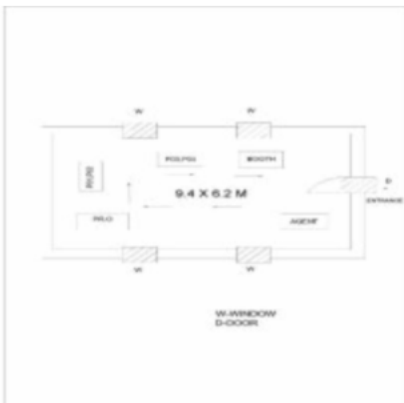

வாக்காளர் பதிவு அலுவலரின்
கையொப்பம்

Nazri Naksha

Google Map View

Polling Station Building Front View

Polling Station Front View

Cad View

Key MAP View

1	XSW1134519	பெயர் : வினசென்ட்கண்ணன் தந்தை பெயர்: அந்தோணி வீட்டு எண் : 1 வயது : 68 பாலினம் : ஆண்	Photo is available	2	XSW0441667	பெயர் : முருகன் தந்தை பெயர்: ஆண்டவர் வீட்டு எண் : 1 வயது : 56 பாலினம் : ஆண்	Photo is available	3	XSW0547190	பெயர் : ஆரோக்கியதாஸ் தந்தை பெயர்: அந்தோனி வீட்டு எண் : 1 வயது : 46 பாலினம் : ஆண்	Photo is available
# 4	XSW0185447	பெயர் : க பிச்சை மீனா கணவர் பெயர்: மதன்குமார் வீட்டு எண் : 1 வயது : 40 பாலினம் : பெண்	Photo is available	5	XSW1188812	பெயர் : ஜெனித்தா வி க தந்தை பெயர்: வினசென்ட கண்ணன் வீட்டு எண் : 1 வயது : 35 பாலினம் : பெண்	Photo is available	6	XSW0677278	பெயர் : மணிகண்டன் தந்தை பெயர்: பாண்டி வீட்டு எண் : 1 வயது : 33 பாலினம் : ஆண்	Photo is available
7	XSW1374610	பெயர் : ஜெயந்தி தந்தை பெயர்: மாணிக்கம் வீட்டு எண் : 1 வயது : 26 பாலினம் : பெண்	Photo is available	8	XSW2173565	பெயர் : நஸ்ரின் நிஷா தந்தை பெயர்: ரபீக் ராஜா வீட்டு எண் : 1/1 வயது : 25 பாலினம் : பெண்	Photo is available	9	XSW0676858	பெயர் : ஸ்டாலின் தந்தை பெயர்: அம்லராஜ் வீட்டு எண் : 1-290c வயது : 33 பாலினம் : ஆண்	Photo is available
10	XSW0954982	பெயர் : பெனிட்டா கணவர் பெயர்: பிச்சை வீட்டு எண் : 2 வயது : 36 பாலினம் : பெண்	Photo is available	11	XSW0512194	பெயர் : தாஸ் தந்தை பெயர்: சூசை வீட்டு எண் : 3 வயது : 44 பாலினம் : ஆண்	Photo is available	12	XSW1134618	பெயர் : புனிதாமேரி தந்தை பெயர்: அந்தோனிசாமி வீட்டு எண் : 3 வயது : 30 பாலினம் : பெண்	Photo is available
13	XSW1134469	பெயர் : அனிதா தந்தை பெயர்: அந்தோனி வீட்டு எண் : 3 வயது : 28 பாலினம் : பெண்	Photo is available	14	XSW0676841	பெயர் : பிரதீபமனுவேல் தந்தை பெயர்: அருமைநாயகம் வீட்டு எண் : 3-2 வயது : 35 பாலினம் : ஆண்	Photo is available	15	XSW0954867	பெயர் : பெனிடா எப்சி கணவர் பெயர்: கார்த்திக் வீட்டு எண் : 3-3-2B வயது : 33 பாலினம் : பெண்	Photo is available
16	XSW1068568	பெயர் : சுகன்யாமேரி கணவர் பெயர்: ஆரோக்கியராஜ் வீட்டு எண் : 3-3-6 வயது : 34 பாலினம் : பெண்	Photo is available	17	HNW1269463	பெயர் : முத்துச்செல்வி மு கணவர் பெயர்: முருகன் வீட்டு எண் : 3/3/32 வயது : 45 பாலினம் : பெண்	Photo is available	18	HNW3011095	பெயர் : சோமு தந்தை பெயர்: மாரிமுத்து வீட்டு எண் : 3-3-33 வயது : 74 பாலினம் : ஆண்	Photo is available
19	XSW0444422	பெயர் : தங்கம்மாள் கணவர் பெயர்: முருகேசன் வீட்டு எண் : 3-3-33 வயது : 51 பாலினம் : பெண்	Photo is available	20	XSW0441634	பெயர் : சவரியம்மாள் கணவர் பெயர்: சூசை வீட்டு எண் : 3-3-462 வயது : 60 பாலினம் : பெண்	Photo is available	21	XSW0443903	பெயர் : சூசை தந்தை பெயர்: அந்தோனி வீட்டு எண் : 3-4-27 வயது : 65 பாலினம் : ஆண்	Photo is available
22	XSW1276088	பெயர் : பிரவின் தந்தை பெயர்: வினசென்ட வீட்டு எண் : 3-33 வயது : 29 பாலினம் : ஆண்	Photo is available	23	XSW0954750	பெயர் : கார்த்திக் தந்தை பெயர்: கோவிந்தராஜ் வீட்டு எண் : 3-33-2B வயது : 37 பாலினம் : ஆண்	Photo is available	24	XSW1297142	பெயர் : சுவாதி தந்தை பெயர்: ஆரோக்கியராஜ் வீட்டு எண் : 3-92 வயது : 30 பாலினம் : பெண்	Photo is available
25	XSW1134550	பெயர் : கலாராணி கணவர் பெயர்: கலாராணி வீட்டு எண் : 4 வயது : 58 பாலினம் : பெண்	Photo is available	26	XSW1134535	பெயர் : ஜஷ்டின்திரவியம் தந்தை பெயர்: கண்ணன் வீட்டு எண் : 4 வயது : 40 பாலினம் : ஆண்	Photo is available	27	XSW0231456	பெயர் : ஹேம்நாத் தந்தை பெயர்: முருகேசன் வீட்டு எண் : 4 வயது : 36 பாலினம் : ஆண்	Photo is available
28	XSW1134485	பெயர் : தமிழன் தந்தை பெயர்: அலெக்ஸாண்டர் வீட்டு எண் : 4 வயது : 28 பாலினம் : ஆண்	Photo is available	29	HNW3501814	பெயர் : அலெக்சாண்டர் தந்தை பெயர்: சாமிநாதன் வீட்டு எண் : 4-5 வயது : 56 பாலினம் : ஆண்	Photo is available	30	XSW1134634	பெயர் : தாஸ் தந்தை பெயர்: ராசு வீட்டு எண் : 5 வயது : 55 பாலினம் : ஆண்	Photo is available