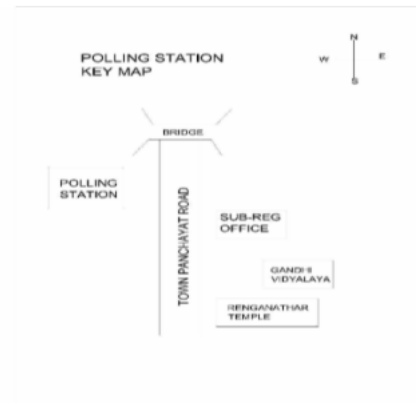

வாக்காளர் பதிவு அலுவலரின்
கையொப்பம்

Nazri Naksha

Google Map View

Polling Station Building Front View

Polling Station Front View

Cad View

Key MAP View

சட்டமன்றத் தொகுதியின் எண் மற்றும் பெயர் : 201-கம்பம்
பிரிவு எண் மற்றும் பெயர் 1-தேவாரம் (வ.கி) மற்றும் (பே), வார்டு-2 தெரு-1