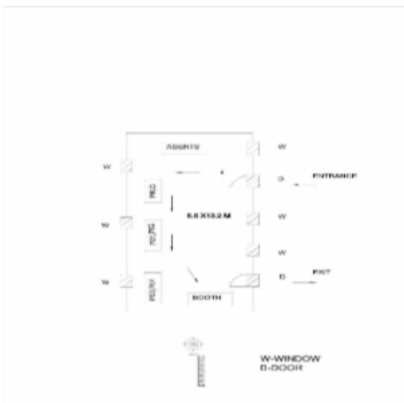

வாக்காளர் பதிவு அலுவலரின்
கையொப்பம்

Nazri Naksha

Google Map View

Polling Station Building Front View

Polling Station Front View

Cad View

Key MAP View

சட்டமன்றத் தொகுதியின் எண் மற்றும் பெயர் : 201-கம்பம்
பிரிவு எண் மற்றும் பெயர் 1-தேவாரம் (வ.கி) மற்றும் (பே), வார்டு-2 தெரு-1