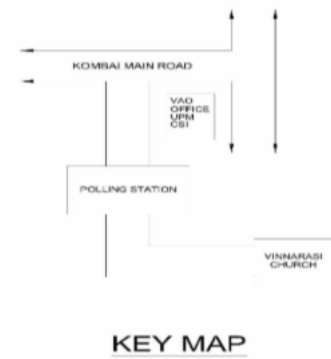

வாக்காளர் பதிவு அலுவலரின்  
கையொப்பம்

Nazri Naksha

Google Map View

Polling Station Building Front View

Polling Station Front View

Cad View

Key MAP View

1 பெயர் : பரமேஸ்வரி கணவர் பெயர் : மணிகண்டன் வீட்டு எண் : 1 வயது : 46 பாலினம் : பெண்	XSW0878595 Photo is available	2 பெயர் : மீனாட்சி கணவர் பெயர் : பாலபூபதி வீட்டு எண் : 1 வயது : 26 பாலினம் : பெண்	XSW2419794 Photo is available	3 பெயர் : பரத் குமார் தந்தை பெயர் : பிச்சை மணி வீட்டு எண் : 1 வயது : 25 பாலினம் : ஆண்	XSW2274579 Photo is available
4 பெயர் : மகாலட்சுமி க தந்தை பெயர் : கண்ணன் வீட்டு எண் : 1 வயது : 25 பாலினம் : பெண்	XSW2411684 Photo is available	5 பெயர் : நர்மதா தந்தை பெயர் : முருகன் வீட்டு எண் : 1-1-56பீ வயது : 25 பாலினம் : பெண்	XSW1375070 Photo is available	6 பெயர் : கலாராணி கணவர் பெயர் : பாண்டி வீட்டு எண் : 1-157 வயது : 44 பாலினம் : பெண்	HNW3315306 Photo is available
7 பெயர் : செல்லம்மாள் கணவர் பெயர் : சுப்புராஜ் வீட்டு எண் : 1E வயது : 55 பாலினம் : பெண்	HNW1180751 Photo is available	8 பெயர் : பவுன் கணவர் பெயர் : ஆண்டவர் வீட்டு எண் : 1E வயது : 52 பாலினம் : பெண்	HNW3315132 Photo is available	9 பெயர் : ஈஸ்வரன் தந்தை பெயர் : சுப்பிரமணி வீட்டு எண் : 2 வயது : 46 பாலினம் : ஆண்	XSW0983817 Photo is available
10 பெயர் : முருகேஸ்வரி கணவர் பெயர் : ஈஸ்வரன் வீட்டு எண் : 2 வயது : 44 பாலினம் : பெண்	XSW0983809 Photo is available	11 பெயர் : பிரபு தந்தை பெயர் : கோபால் வீட்டு எண் : 2 வயது : 34 பாலினம் : ஆண்	XSW0956185 Photo is available	12 பெயர் : காளிமுத்து தந்தை பெயர் : மாரிச்சாமி வீட்டு எண் : 2 வயது : 32 பாலினம் : ஆண்	XSW0878504 Photo is available
13 பெயர் : சுகன்யா தந்தை பெயர் : முத்துச்சந்திரன் வீட்டு எண் : 2-5-26 வயது : 31 பாலினம் : பெண்	XSW0773739 Photo is available	14 பெயர் : பாலபூபதி தந்தை பெயர் : முருகன் வீட்டு எண் : 2-50 /வா -4 வயது : 32 பாலினம் : ஆண்	XSW2419802 Photo is available	15 பெயர் : ஆரோக்கியமேரி கணவர் பெயர் : சிங்கராயர் வீட்டு எண் : 2E வயது : 65 பாலினம் : பெண்	HNW2018042 Photo is available
16 பெயர் : அமராவதி கணவர் பெயர் : கனகராஜ் வீட்டு எண் : 2E வயது : 50 பாலினம் : பெண்	HNW2020097 Photo is available	17 பெயர் : மணிமோகலை கணவர் பெயர் : தும்பைசாமி வீட்டு எண் : 3 வயது : 41 பாலினம் : பெண்	XSW1135961 Photo is available	18 பெயர் : பன்னீர்செல்வம் தந்தை பெயர் : தியாகராஜன் வீட்டு எண் : 3E வயது : 59 பாலினம் : ஆண்	XSW1880988 Photo is available
19 பெயர் : ராணி கணவர் பெயர் : பன்னீர்செல்வம் வீட்டு எண் : 3E வயது : 54 பாலினம் : பெண்	XSW1880996 Photo is available	20 பெயர் : இளங்கோவன் தந்தை பெயர் : தியாகராஜன் வீட்டு எண் : 3E வயது : 53 பாலினம் : ஆண்	XSW1881002 Photo is available	S 21 பெயர் : பெரியகருப்பையா தந்தை பெயர் : பெரினாதுச்சாமி வீட்டு எண் : 4 வயது : 72 பாலினம் : ஆண்	XSW0299115 Photo is available
22 பெயர் : லட்சுமி கணவர் பெயர் : சுருளிவேல் வீட்டு எண் : 4 வயது : 69 பாலினம் : பெண்	XSW0232025 Photo is available	23 பெயர் : கருப்பசாமி தந்தை பெயர் : பரமசிவம் வீட்டு எண் : 4 வயது : 66 பாலினம் : ஆண்	XSW0673707 Photo is available	S 24 பெயர் : பவுன் கணவர் பெயர் : பெரியகருப்பையா வீட்டு எண் : 4 வயது : 62 பாலினம் : பெண்	XSW0298927 Photo is available
25 பெயர் : செல்லத்துரை தந்தை பெயர் : ஜோதி வீட்டு எண் : 4 வயது : 62 பாலினம் : ஆண்	XSW0678482 Photo is available	26 பெயர் : இந்திரா கணவர் பெயர் : தங்கம் வீட்டு எண் : 4 வயது : 61 பாலினம் : பெண்	XSW0379941 Photo is available	27 பெயர் : ஆண்டவர் தந்தை பெயர் : சென்னன் வீட்டு எண் : 4 வயது : 56 பாலினம் : ஆண்	HNW3579786 Photo is available
28 பெயர் : சகாயராணி கணவர் பெயர் : ஜஸ்டின் வீட்டு எண் : 4 வயது : 49 பாலினம் : பெண்	XSW0678474 Photo is available	29 பெயர் : செல்வக்குமார் தந்தை பெயர் : பெரியகருப்பையா வீட்டு எண் : 4 வயது : 48 பாலினம் : ஆண்	XSW0298497 Photo is available	30 பெயர் : வேலங்கண்ணி கணவர் பெயர் : ஆண்டவர் வீட்டு எண் : 4 வயது : 48 பாலினம் : பெண்	XSW2230829 Photo is available