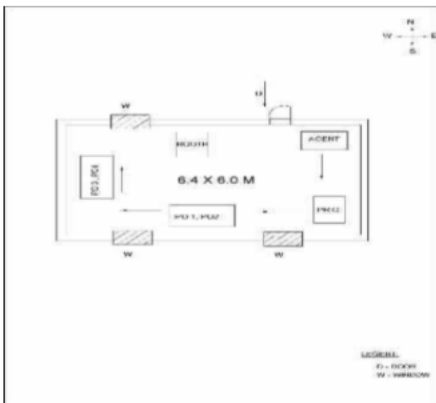

வாக்காளர் பதிவு அலுவலரின்  
கையொப்பம்

Nazri Naksha

Google Map View

Polling Station Building Front View

Polling Station Front View

Cad View

Key MAP View

1 பெயர் : பரமேஸ்வரி கணவர் பெயர் : மணிகண்டன் வீட்டு எண் : 1 வயது : 46 பாலினம் : பெண்	XSW0878595 Photo is available	2 பெயர் : மீனாட்சி கணவர் பெயர் : பாலபூபதி வீட்டு எண் : 1 வயது : 26 பாலினம் : பெண்	XSW2419794 Photo is available	3 பெயர் : பரத் குமார் தந்தை பெயர் : பிச்சை மணி வீட்டு எண் : 1 வயது : 25 பாலினம் : ஆண்	XSW2274579 Photo is available
4 பெயர் : மகாலட்சுமி க தந்தை பெயர் : கண்ணன் வீட்டு எண் : 1 வயது : 25 பாலினம் : பெண்	XSW2411684 Photo is available	5 பெயர் : நர்மதா தந்தை பெயர் : முருகன் வீட்டு எண் : 1-1-56பீ வயது : 25 பாலினம் : பெண்	XSW1375070 Photo is available	6 பெயர் : கலாராணி கணவர் பெயர் : பாண்டி வீட்டு எண் : 1-157 வயது : 44 பாலினம் : பெண்	HNW3315306 Photo is available
7 பெயர் : செல்லம்மாள் கணவர் பெயர் : சுப்புராஜ் வீட்டு எண் : 1E வயது : 55 பாலினம் : பெண்	HNW1180751 Photo is available	8 பெயர் : பவுன் கணவர் பெயர் : ஆண்டவர் வீட்டு எண் : 1E வயது : 52 பாலினம் : பெண்	HNW3315132 Photo is available	9 பெயர் : ஈஸ்வரன் தந்தை பெயர் : சுப்பிரமணி வீட்டு எண் : 2 வயது : 46 பாலினம் : ஆண்	XSW0983817 Photo is available
10 பெயர் : முருகேஸ்வரி கணவர் பெயர் : ஈஸ்வரன் வீட்டு எண் : 2 வயது : 44 பாலினம் : பெண்	XSW0983809 Photo is available	11 பெயர் : பிரபு தந்தை பெயர் : கோபால் வீட்டு எண் : 2 வயது : 34 பாலினம் : ஆண்	XSW0956185 Photo is available	12 பெயர் : காளிமுத்து தந்தை பெயர் : மாரிச்சாமி வீட்டு எண் : 2 வயது : 32 பாலினம் : ஆண்	XSW0878504 Photo is available
13 பெயர் : சுகன்யா தந்தை பெயர் : முத்துச்சந்திரன் வீட்டு எண் : 2-5-26 வயது : 31 பாலினம் : பெண்	XSW0773739 Photo is available	14 பெயர் : பாலபூபதி தந்தை பெயர் : முருகன் வீட்டு எண் : 2-50 /வா -4 வயது : 32 பாலினம் : ஆண்	XSW2419802 Photo is available	15 பெயர் : ஆரோக்கியமேரி கணவர் பெயர் : சிங்கராயர் வீட்டு எண் : 2E வயது : 65 பாலினம் : பெண்	HNW2018042 Photo is available
16 பெயர் : அமராவதி கணவர் பெயர் : கனகராஜ் வீட்டு எண் : 2E வயது : 50 பாலினம் : பெண்	HNW2020097 Photo is available	17 பெயர் : மணிமோகலை கணவர் பெயர் : தும்பைசாமி வீட்டு எண் : 3 வயது : 41 பாலினம் : பெண்	XSW1135961 Photo is available	18 பெயர் : பன்னீர்செல்வம் தந்தை பெயர் : தியாகராஜன் வீட்டு எண் : 3E வயது : 59 பாலினம் : ஆண்	XSW1880988 Photo is available
19 பெயர் : ராணி கணவர் பெயர் : பன்னீர்செல்வம் வீட்டு எண் : 3E வயது : 54 பாலினம் : பெண்	XSW1880996 Photo is available	20 பெயர் : இளங்கோவன் தந்தை பெயர் : தியாகராஜன் வீட்டு எண் : 3E வயது : 53 பாலினம் : ஆண்	XSW1881002 Photo is available	S 21 பெயர் : பெரியகருப்பையா தந்தை பெயர் : பெரினாதுச்சாமி வீட்டு எண் : 4 வயது : 72 பாலினம் : ஆண்	XSW0299115 Photo is available
22 பெயர் : லட்சுமி கணவர் பெயர் : சுருளிவேல் வீட்டு எண் : 4 வயது : 69 பாலினம் : பெண்	XSW0232025 Photo is available	23 பெயர் : கருப்பசாமி தந்தை பெயர் : பரமசிவம் வீட்டு எண் : 4 வயது : 66 பாலினம் : ஆண்	XSW0673707 Photo is available	S 24 பெயர் : பவுன் கணவர் பெயர் : பெரியகருப்பையா வீட்டு எண் : 4 வயது : 62 பாலினம் : பெண்	XSW0298927 Photo is available
25 பெயர் : செல்லத்துரை தந்தை பெயர் : ஜோதி வீட்டு எண் : 4 வயது : 62 பாலினம் : ஆண்	XSW0678482 Photo is available	26 பெயர் : இந்திரா கணவர் பெயர் : தங்கம் வீட்டு எண் : 4 வயது : 61 பாலினம் : பெண்	XSW0379941 Photo is available	27 பெயர் : ஆண்டவர் தந்தை பெயர் : சென்னன் வீட்டு எண் : 4 வயது : 56 பாலினம் : ஆண்	HNW3579786 Photo is available
28 பெயர் : சகாயராணி கணவர் பெயர் : ஜஸ்டின் வீட்டு எண் : 4 வயது : 49 பாலினம் : பெண்	XSW0678474 Photo is available	29 பெயர் : செல்வக்குமார் தந்தை பெயர் : பெரியகருப்பையா வீட்டு எண் : 4 வயது : 48 பாலினம் : ஆண்	XSW0298497 Photo is available	30 பெயர் : வேலங்கண்ணி கணவர் பெயர் : ஆண்டவர் வீட்டு எண் : 4 வயது : 48 பாலினம் : பெண்	XSW2230829 Photo is available