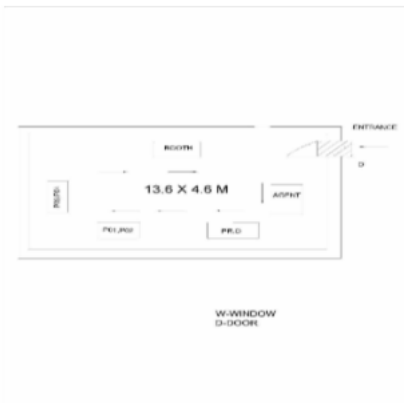

Google Map View

Polling Station Building Front View

Polling Station Front View

Cad View

Key MAP View

1	XSW2232346	பெயர் : மகேஸ்வரி கணவர் பெயர்: பொன் செல்வமுத்து வீட்டு எண் : 1 வயது : 25 பாலினம் : பெண்	Photo is available	2	XSW2275071	பெயர் : நந்தினி தந்தை பெயர்: முருகன் வீட்டு எண் : 1 வயது : 24 பாலினம் : பெண்	Photo is available	3	XSW2232338	பெயர் : பாக்கியலட்சுமி தந்தை பெயர்: பழனிச்சாமி வீட்டு எண் : 1 வயது : 23 பாலினம் : பெண்	Photo is available
4	XSW2112449	பெயர் : ராஜேஸ்வரி கணவர் பெயர்: ராமநாதன் வீட்டு எண் : 2-5-50-4 வயது : 63 பாலினம் : பெண்	Photo is available	5	XSW0778225	பெயர் : திலகவதி கணவர் பெயர்: ஈஸ்வரமூர்த்தி வீட்டு எண் : 3 வயது : 36 பாலினம் : பெண்	Photo is available	6	XSW2357143	பெயர் : அப்துல் அஜீஸ் அ தந்தை பெயர்: அப்துல் ஹக்கீம் இ வீட்டு எண் : 4 வயது : 22 பாலினம் : ஆண்	Photo is available
7	XSW2232379	பெயர் : வெள்ளிலா தந்தை பெயர்: முத்துபாண்டி வீட்டு எண் : 4-2 வயது : 23 பாலினம் : பெண்	Photo is available	8	XSW2232494	பெயர் : கணேஷ் பாண்டி தந்தை பெயர்: ரவிசந்தரன் வீட்டு எண் : 4-3-1 வயது : 23 பாலினம் : ஆண்	Photo is available	9	HNW2038370	பெயர் : பஞ்சவர்ணம் கணவர் பெயர்: ராஜேந்திரன் வீட்டு எண் : 4-4-41 வயது : 54 பாலினம் : பெண்	Photo is available
10	XSW2232585	பெயர் : பூங்கொடி தந்தை பெயர்: லட்சுமணன் வீட்டு எண் : 7-4-2 வயது : 23 பாலினம் : பெண்	Photo is available	11	XSW2232676	பெயர் : ஜெயச்சந்திரன் தந்தை பெயர்: செந்தில் குமார் வீட்டு எண் : 7-4-3 வயது : 23 பாலினம் : ஆண்	Photo is available	12	XSW2232668	பெயர் : ராஜா தந்தை பெயர்: சடையாண்டி வீட்டு எண் : 7-4-17 வயது : 39 பாலினம் : ஆண்	Photo is available
13	XSW2232528	பெயர் : லோகபுரீ தந்தை பெயர்: ஹரிஹரன் வீட்டு எண் : 7-5-11 வயது : 23 பாலினம் : பெண்	Photo is available	14	XSW1021112	பெயர் : மீரா கணவர் பெயர்: சலீம் வீட்டு எண் : 7/11 வயது : 52 பாலினம் : பெண்	Photo is available	15	XSW1021104	பெயர் : நாஜிஹ் தந்தை பெயர்: சலீம் வீட்டு எண் : 7/11 வயது : 31 பாலினம் : ஆண்	Photo is available
16	XSW2112456	பெயர் : வசந்தா கணவர் பெயர்: லட்சுமணன் வீட்டு எண் : 8-4-28 வயது : 56 பாலினம் : பெண்	Photo is available	17	XSW0076729	பெயர் : தேன்மொழி தந்தை பெயர்: செல்லையா வீட்டு எண் : 10 வயது : 53 பாலினம் : பெண்	Photo is available	18	XSW1307800	பெயர் : ரஞ்சித் குமார் தந்தை பெயர்: முத்தையா வீட்டு எண் : 10-1/14 வயது : 44 பாலினம் : ஆண்	Photo is available
19	XSW1307792	பெயர் : பிரேமா கணவர் பெயர்: ரஞ்சித்குமார் வீட்டு எண் : 10-1/14 வயது : 38 பாலினம் : பெண்	Photo is available	20	HNW1175033	பெயர் : ரகுமத்துல்லா தந்தை பெயர்: காஜாமைதீன் வீட்டு எண் : 10-2-23 வயது : 46 பாலினம் : ஆண்	Photo is available	21	XSW1297852	பெயர் : நாகஜோதி கணவர் பெயர்: முத்து கிருஷ்ணன் வீட்டு எண் : 10-4-13 வயது : 32 பாலினம் : பெண்	Photo is available
22	XSW0306746	பெயர் : பிரதீபன் தந்தை பெயர்: முத்து வீட்டு எண் : 10-4-25 வயது : 38 பாலினம் : ஆண்	Photo is available	23	XSW0306753	பெயர் : நாகவேல் தந்தை பெயர்: முத்து வீட்டு எண் : 10-4-25 வயது : 36 பாலினம் : ஆண்	Photo is available	24	XSW1021070	பெயர் : காளீஸ்வரி கணவர் பெயர்: முத்து மாணிக்கம் வீட்டு எண் : 10-4-33 வயது : 37 பாலினம் : பெண்	Photo is available
25	XSW1021062	பெயர் : கஸ்தூரி தந்தை பெயர்: நாகசக்கரவர்த்தி வீட்டு எண் : 10-4-33 வயது : 34 பாலினம் : பெண்	Photo is available	26	XSW2112472	பெயர் : ஆறுமுகம் தந்தை பெயர்: செல்லையாபிள்ளை வீட்டு எண் : 10-4-37 வயது : 54 பாலினம் : ஆண்	Photo is available	27	XSW2112480	பெயர் : பெரியசாமி தந்தை பெயர்: சங்கிலித்தேவர் வீட்டு எண் : 10-6-1 வயது : 70 பாலினம் : ஆண்	Photo is available
28	XSW2112498	பெயர் : ராதா கணவர் பெயர்: பெரியசாமி வீட்டு எண் : 10-6-1 வயது : 66 பாலினம் : பெண்	Photo is available	29	HNW1309210	பெயர் : அனிதா தந்தை பெயர்: பெரியச்சாமி வீட்டு எண் : 10-6-1 வயது : 45 பாலினம் : பெண்	Photo is available	30	XSW0778373	பெயர் : தாரணி தந்தை பெயர்: மனோகரன் வீட்டு எண் : 10-6-1 வயது : 32 பாலினம் : பெண்	Photo is available