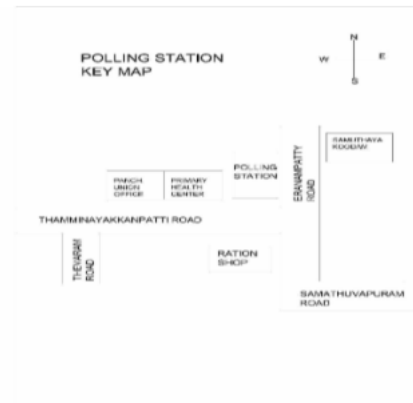

Key MAP View