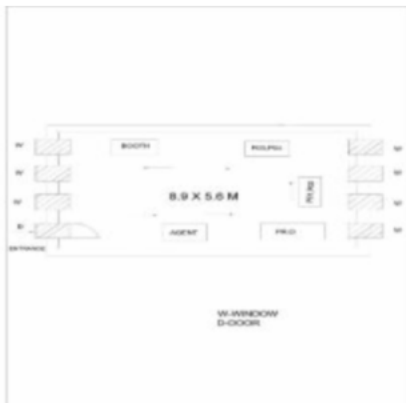

Google Map View

Polling Station Building Front View

Polling Station Front View

Cad View

Key MAP View

சட்டமன்றத் தொகுதியின் எண் மற்றும் பெயர் : 201-கம்பம் பிரிவு எண் மற்றும் பெயர் 1-உத்தமபாளையம் தெற்கு (வ.கி), உத்தமபாளையம் (பே), வார்டு-10 உ.புதூர்