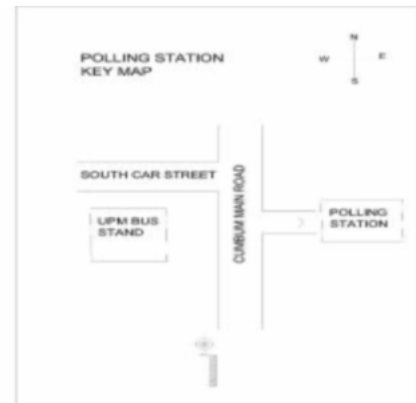

Key MAP View