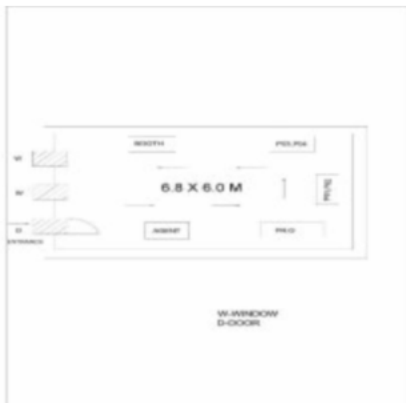

Google Map View

Polling Station Building Front View

Polling Station Front View

Cad View

Key MAP View

1	XSW0188433	பெயர் : முருகவேல் தந்தை பெயர்: முத்தையா வீட்டு எண் : 1 வயது : 36 பாலினம் : ஆண்	Photo is available	2	XSW1338706	பெயர் : ஷிஃபனா தந்தை பெயர்: இதுயதுல்லா வீட்டு எண் : 1/13 வயது : 26 பாலினம் : பெண்	Photo is available	3	XSW0681114	பெயர் : நலிமாப்பா கணவர் பெயர்: சுல்தான் சையது இப்பராஹிம் வீட்டு எண் : 1/96 வயது : 32 பாலினம் : பெண்	Photo is available
4	XSW1206796	பெயர் : அப்துல்ஹக்கீம் தந்தை பெயர்: சையது லெப்பை வீட்டு எண் : 2-5 வயது : 49 பாலினம் : ஆண்	Photo is available	5	XSW1243526	பெயர் : அபிராமி கணவர் பெயர்: முத்துராஜா வீட்டு எண் : 4 வயது : 37 பாலினம் : பெண்	Photo is available	6	XSW0076992	பெயர் : ரோஜாபானு கணவர் பெயர்: சையது அப்தாகீர் வீட்டு எண் : 5-15 வயது : 46 பாலினம் : பெண்	Photo is available
7	XSW2415701	பெயர் : சைலா பீகம் கணவர் பெயர்: முகமது ரியாஸ் வீட்டு எண் : 8 வயது : 44 பாலினம் : பெண்	Photo is available	8	XSW0188383	பெயர் : ஸஜ்னா தந்தை பெயர்: சலிம் வீட்டு எண் : 10A வயது : 35 பாலினம் : பெண்	Photo is available	9	XSW0681668	பெயர் : முத்துராணி தந்தை பெயர்: பால்பாண்டி வீட்டு எண் : 11 வயது : 37 பாலினம் : பெண்	Photo is available
10	XSW0681049	பெயர் : முஹமதுஅன்சாரி தந்தை பெயர்: அஹமது மீரான் வீட்டு எண் : 12-1-255 வயது : 55 பாலினம் : ஆண்	Photo is available	11	XSW0681031	பெயர் : சபின் கணவர் பெயர்: முஹம்மது அன்சாரி வீட்டு எண் : 12-1-255 வயது : 44 பாலினம் : பெண்	Photo is available	12	XSW1243625	பெயர் : முர்ஸிதா கணவர் பெயர்: முகம்மதுமீரான் வீட்டு எண் : 12-328 வயது : 33 பாலினம் : பெண்	Photo is available
13	XSW0681783	பெயர் : முத்தம்மாள் தந்தை பெயர்: கோட்டைமாடன் வீட்டு எண் : 13 வயது : 64 பாலினம் : பெண்	Photo is available	14	XSW0681726	பெயர் : கேசவன் தந்தை பெயர்: நடராஜன் வீட்டு எண் : 13 வயது : 38 பாலினம் : ஆண்	Photo is available	15	XSW0681742	பெயர் : பவுன் ஈஸ்வரன் தந்தை பெயர்: முத்தையா வீட்டு எண் : 13 வயது : 36 பாலினம் : ஆண்	Photo is available
16	XSW0959312	பெயர் : மகுமதாப்பாள் தந்தை பெயர்: முகம்மது யூஙஸ் வீட்டு எண் : 13 வயது : 36 பாலினம் : பெண்	Photo is available	17	XSW0188441	பெயர் : விக்கனேஸ்வரி மு தந்தை பெயர்: முத்தையா வீட்டு எண் : 13 வயது : 36 பாலினம் : பெண்	Photo is available	18	XSW0681734	பெயர் : பத்மாதேவி தந்தை பெயர்: நடராஜன் வீட்டு எண் : 13 வயது : 35 பாலினம் : பெண்	Photo is available
19	XSW0681700	பெயர் : மகேந்திரன் தந்தை பெயர்: முருகேசன் வீட்டு எண் : 13 வயது : 32 பாலினம் : ஆண்	Photo is available	20	XSW0681718	பெயர் : மணிவண்ணன் தந்தை பெயர்: பெருமான் வீட்டு எண் : 13 வயது : 32 பாலினம் : ஆண்	Photo is available	21	XSW0681791	பெயர் : சௌந்தராஜன் தந்தை பெயர்: புதுமாடன் வீட்டு எண் : 13 வயது : 32 பாலினம் : ஆண்	Photo is available
22	XSW0681676	பெயர் : சிவசுப்ரமணி தந்தை பெயர்: மணிகண்டன் வீட்டு எண் : 13 வயது : 32 பாலினம் : ஆண்	Photo is available	23	XSW1243500	பெயர் : சிவரஞ்சனி தந்தை பெயர்: பால்ராஜ் வீட்டு எண் : 13-1-12 வயது : 29 பாலினம் : பெண்	Photo is available	24	XSW1243468	பெயர் : முகமதுஇக்பால் தந்தை பெயர்: சையதுமுகமது வீட்டு எண் : 13-1-25 வயது : 77 பாலினம் : ஆண்	Photo is available
25	XSW1338342	பெயர் : ஜமீலா பானு தந்தை பெயர்: அசிக் ரகுமான் வீட்டு எண் : 13-1-74 வயது : 28 பாலினம் : பெண்	Photo is available	26	XSW1423847	பெயர் : ரஸ்மியா கணவர் பெயர்: கம்மாது சையது வீட்டு எண் : 13-1-227 வயது : 28 பாலினம் : பெண்	Photo is available	27	XSW0881946	பெயர் : ரசூல் மைதீன் தந்தை பெயர்: சகுபர் சாதிக் வீட்டு எண் : 13-1-279 வயது : 31 பாலினம் : ஆண்	Photo is available
28	XSW1423854	பெயர் : ஆபீனா தந்தை பெயர்: முஹமது இஸ்மாயில் வீட்டு எண் : 13-2-3 வயது : 25 பாலினம் : பெண்	Photo is available	29	XSW2306249	பெயர் : நிஷ்யத்ஊம்ரானா கணவர் பெயர்: பீர் மீரான் வீட்டு எண் : 13-2-25 வயது : 33 பாலினம் : பெண்	Photo is available	30	XSW2379204	பெயர் : ஜெமிலா பாத்திமா தந்தை பெயர்: நைனார் முகமது வீட்டு எண் : 13\3\69 வயது : 22 பாலினம் : பெண்	Photo is available