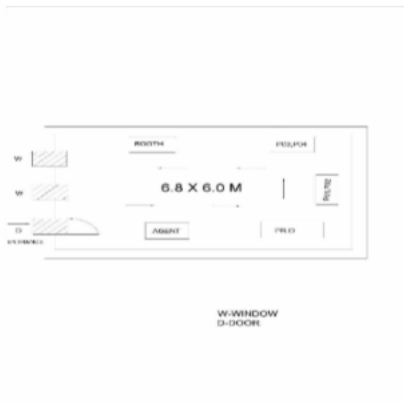

வாக்காளர் பதிவு அலுவலரின்
கையொப்பம்

Nazri Naksha

Google Map View

Polling Station Building Front View

Polling Station Front View

Cad View

Key MAP View

| | | | | | |
|--|----------------------------------|--|----------------------------------|--|----------------------------------|
| 1 பெயர் : அப்துல்மாலிக் தந்தை பெயர்: அப்துல்காதர்ஜெய்லாணி வீட்டு எண் : 9 வயது : 38 பாலினம் : ஆண் | HNW3019858 Photo is available | 2 பெயர் : முருகன் தந்தை பெயர்: ராஜீ வீட்டு எண் : 10-1-8 வயது : 60 பாலினம் : ஆண் | HNW3502556 Photo is available | 3 பெயர் : கனகவள்ளி கணவர் பெயர்: முருகன் வீட்டு எண் : 10-1-8 வயது : 57 பாலினம் : பெண் | HNW3502549 Photo is available |
| 4 பெயர் : பல்கிள் கணவர் பெயர்: முகமதுஇஸ்மாயில் வீட்டு எண் : 10-1-85 வயது : 36 பாலினம் : பெண் | XSW0778944 Photo is available | 5 பெயர் : நித்யா கணவர் பெயர்: முத்துராஜா வீட்டு எண் : 10-2-6 வயது : 48 பாலினம் : பெண் | XSW1191170 Photo is available | 6 பெயர் : கண்ணன் தந்தை பெயர்: போஸ் வீட்டு எண் : 11-1-53 வயது : 46 பாலினம் : ஆண் | HNW2037562 Photo is available |
| 7 பெயர் : செல்வராஜ் தந்தை பெயர்: சுப்பிரமணி வீட்டு எண் : 11-1-53 வயது : 45 பாலினம் : ஆண் | HNW2033421 Photo is available | 8 பெயர் : பாலமுருகன் தந்தை பெயர்: கருப்பையா வீட்டு எண் : 11-1-53 வயது : 45 பாலினம் : ஆண் | HNW3320777 Photo is available | 9 பெயர் : முத்துமாணிக்கம் தந்தை பெயர்: நடராஜன் வீட்டு எண் : 11-1-74 வயது : 42 பாலினம் : ஆண் | HNW3415270 Photo is available |
| 10 பெயர் : நஜீரா கணவர் பெயர்: முகைதீன்அப்துல்காதர் வீட்டு எண் : 11-1-113 வயது : 69 பாலினம் : பெண் | HNW1286459 Photo is available | 11 பெயர் : முகமதுஇல்யாஸ் தந்தை பெயர்: முகைதீன்அப்துல்காதர் வீட்டு எண் : 11-1-113 வயது : 47 பாலினம் : ஆண் | HNW1286475 Photo is available | 12 பெயர் : முகமதுஇஸ்ஹாக் தந்தை பெயர்: முகைதீன்அப்துல்காதர் வீட்டு எண் : 11-1-113 வயது : 46 பாலினம் : ஆண் | HNW1309269 Photo is available |
| 13 பெயர் : முகமதுஇத்ரிஸ் தந்தை பெயர்: முகைதீன்அப்துல்காதர் வீட்டு எண் : 11-1-113 வயது : 44 பாலினம் : ஆண் | HNW1286483 Photo is available | 14 பெயர் : முகமதுமீரான் தந்தை பெயர்: அப்துல்ரசாக் வீட்டு எண் : 11-1-118 வயது : 50 பாலினம் : ஆண் | XSW1874114 Photo is available | 15 பெயர் : இக்பால்அகமது தந்தை பெயர்: முகமதுஅப்துல்காதர் வீட்டு எண் : 11-1-119 வயது : 60 பாலினம் : ஆண் | XSW1874148 Photo is available |
| 16 பெயர் : தொலத்திஷா கணவர் பெயர்: சாகுல்பீரான்ஜல்வத்தி வீட்டு எண் : 11-1-179-1 வயது : 35 பாலினம் : பெண் | XSW0882555 Photo is available | 17 பெயர் : மனிஷா தந்தை பெயர்: முத்துமனோகரன் வீட்டு எண் : 12/18 வயது : 23 பாலினம் : பெண் | XSW2275253 Photo is available | 18 பெயர் : மஹமதுஹசன் தந்தை பெயர்: முகையதீன்அஹமதுஷா வீட்டு எண் : 13-1-265 வயது : 52 பாலினம் : ஆண் | HNW3321049 Photo is available |
| 19 பெயர் : மைதீன் அப்துல் காதர் ஜைலாணி தந்தை பெயர்: பரீதுகான் வீட்டு எண் : 13-1-273 வயது : 23 பாலினம் : ஆண் | XSW2563641 Photo is available | 20 பெயர் : முகமதுமசூது தந்தை பெயர்: காஜாமுகைதீன் வீட்டு எண் : 13-1-283 வயது : 62 பாலினம் : ஆண் | HNW3320397 Photo is available | 21 பெயர் : பீமா கணவர் பெயர்: முகமதுமசூது வீட்டு எண் : 13-1-283 வயது : 51 பாலினம் : பெண் | HNW3320736 Photo is available |
| 22 பெயர் : கதீஜா கணவர் பெயர்: அப்துல்காதர்ஜெய்லாணி வீட்டு எண் : 13-4-54 வயது : 40 பாலினம் : பெண் | HNW2036341 Photo is available | 23 பெயர் : சைதா பாலு கணவர் பெயர்: சையது இப்ராஹிம் வீட்டு எண் : 13-16 வயது : 44 பாலினம் : பெண் | XSW1138007 Photo is available | 24 பெயர் : ஹாலிதா பானு கணவர் பெயர்: இம்தியாஸ் அகமது வீட்டு எண் : 14-1-108 வயது : 63 பாலினம் : பெண் | XSW1874155 Photo is available |
| 25 பெயர் : சாரா கணவர் பெயர்: இக்பால்அகமது வீட்டு எண் : 14-1-108 வயது : 50 பாலினம் : பெண் | XSW0882282 Photo is available | 26 பெயர் : ஜப்ரின் இ கணவர் பெயர்: காஜா ரியாஸ் அகமது வீட்டு எண் : 14-1-108 வயது : 41 பாலினம் : பெண் | XSW1306257 Photo is available | 27 பெயர் : காஜாரியாஸ் அகமது தந்தை பெயர்: இம்தியாஸ் அகமது வீட்டு எண் : 14-1-108 வயது : 39 பாலினம் : ஆண் | XSW0077859 Photo is available |
| 28 பெயர் : நஸீமா தந்தை பெயர்: இம்தியாஸ் அகமது வீட்டு எண் : 14-1-108 வயது : 35 பாலினம் : பெண் | XSW0232587 Photo is available | 29 பெயர் : உசேன்மியான் தந்தை பெயர்: இப்ராகிம்கான் வீட்டு எண் : 14-2-9 வயது : 55 பாலினம் : ஆண் | XSW1874098 Photo is available | 30 பெயர் : ஆரிப்சேன் தந்தை பெயர்: இப்ராகிம்கான் வீட்டு எண் : 14-2-9 வயது : 49 பாலினம் : ஆண் | XSW1874080 Photo is available |