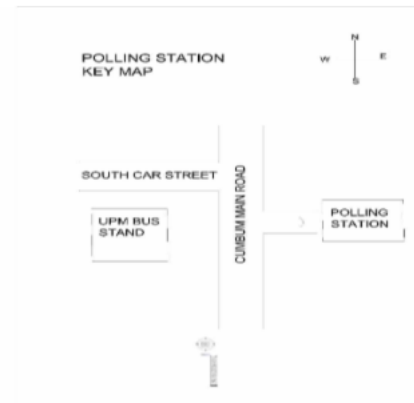

வாக்காளர் பதிவு அலுவலரின்
கையொப்பம்

Nazri Naksha

Google Map View

Polling Station Building Front View

Polling Station Front View

Cad View

Key MAP View

1 பெயர் : ஆரிபாபேகம் அப்துல் ஹக்கீம் கணவர் பெயர்: அப்துல் ஹக்கீம் வீட்டு எண் : 1/24 வயது : 60 பாலினம் : பெண் Photo is available	YNK0317255	2 பெயர் : ஷாஜுகான் தந்தை பெயர்: முகமதுஜக்கரியா வீட்டு எண் : 5-4-17 வயது : 52 பாலினம் : ஆண் Photo is available	XSW1021898	3 பெயர் : முத்துலட்சுமி கணவர் பெயர்: பாலமுருகன் வீட்டு எண் : 12 வயது : 40 பாலினம் : பெண் Photo is available	XSW2275295
4 பெயர் : உம்முஹானி ரிஸ்வானா தந்தை பெயர்: ஷேக்அப்துல் காதர் வீட்டு எண் : 14-8-9 வயது : 34 பாலினம் : பெண் Photo is available	XSW0309823	5 பெயர் : விக்னேஷ்வரபாண்டியன் தந்தை பெயர்: கோபாலகிருஷ்ணன் வீட்டு எண் : 15 வயது : 24 பாலினம் : ஆண் Photo is available	XSW2180537	6 பெயர் : அப்ஷானா தந்தை பெயர்: ஷாஜுகான் வீட்டு எண் : 15 வயது : 23 பாலினம் : பெண் Photo is available	XSW2341121
7 பெயர் : ஆர்த்தி கணவர் பெயர்: மௌடேஸ்வரன் வீட்டு எண் : 15 வயது : 22 பாலினம் : பெண் Photo is available	XSW2341154	# 8 பெயர் : கதர் மீரான் சே தந்தை பெயர்: சேக் முகமது வீட்டு எண் : 15-1 வயது : 56 பாலினம் : ஆண் Photo is available	XSW0883108	# 9 பெயர் : நிலோபார் சுல்தான கே கணவர் பெயர்: காதர்மீரான் வீட்டு எண் : 15-1 வயது : 47 பாலினம் : பெண் Photo is available	XSW0883090
# 10 பெயர் : ஃபாத்திமா ருக்ஸான கதர் மீரான் தந்தை பெயர்: காதர்மீரான் வீட்டு எண் : 15-1 வயது : 31 பாலினம் : பெண் Photo is available	XSW0883082	11 பெயர் : சுவைமன்கனி தந்தை பெயர்: முகம்மதுபாத்திமா வீட்டு எண் : 15-1-4 வயது : 40 பாலினம் : ஆண் Photo is available	XSW0779306	12 பெயர் : பாண்டியராணி கணவர் பெயர்: ரவிச்சந்திரன் வீட்டு எண் : 15-1-5 வயது : 59 பாலினம் : பெண் Photo is available	XSW1918002
13 பெயர் : பாண்டியராஜன் தந்தை பெயர்: பரமசிவம் வீட்டு எண் : 15-1-5 வயது : 52 பாலினம் : பெண் Photo is available	XSW1918010	14 பெயர் : ராபியாம்மாள் கணவர் பெயர்: பசீர்அகமது வீட்டு எண் : 15-1-7 வயது : 61 பாலினம் : பெண் Photo is available	XSW1918044	15 பெயர் : ஷஜிதாபாத்திமா தந்தை பெயர்: பசீர்அகமது வீட்டு எண் : 15-1-7 வயது : 51 பாலினம் : பெண் Photo is available	HNW3581246
16 பெயர் : முகம்மதுசலீம் தந்தை பெயர்: பசீர்அகமது வீட்டு எண் : 15-1-7 வயது : 48 பாலினம் : ஆண் Photo is available	HNW1326719	17 பெயர் : நைனார்முகம்மது தந்தை பெயர்: பசீர்அகமது வீட்டு எண் : 15-1-7 வயது : 45 பாலினம் : ஆண் Photo is available	HNW1326651	18 பெயர் : முகமது அல் பாகிம் தந்தை பெயர்: காதர் மீரான் வீட்டு எண் : 15-1-9 வயது : 26 பாலினம் : ஆண் Photo is available	XSW2275311
19 பெயர் : ரபிக் தந்தை பெயர்: ஷேக்முகம்மது வீட்டு எண் : 15-1-9A வயது : 54 பாலினம் : ஆண் Photo is available	XSW1918051	20 பெயர் : சபீகாதஸ்னீம் தந்தை பெயர்: முகமதுஉசேன் வீட்டு எண் : 15-1-11 வயது : 45 பாலினம் : பெண் Photo is available	HNW2035236	21 பெயர் : சையது ராபியாம்மாள் கணவர் பெயர்: பீர் முகமது வீட்டு எண் : 15-1-13 வயது : 65 பாலினம் : பெண் Photo is available	HNW3320538
22 பெயர் : ஹுசேன் மீரான் பீர் முகமது தந்தை பெயர்: பீர் முகமது வீட்டு எண் : 15-1-13 வயது : 40 பாலினம் : ஆண் Photo is available	HNW2035673	23 பெயர் : ஹலிமா ஷாஹிதா கணவர் பெயர்: ஹுசேன் மீரான் வீட்டு எண் : 15-1-13 வயது : 34 பாலினம் : பெண் Photo is available	XSW0575589	24 பெயர் : செந்தில்குமார் தந்தை பெயர்: ஐயப்பன் வீட்டு எண் : 15-1-13-A வயது : 45 பாலினம் : ஆண் Photo is available	HNW2037414
25 பெயர் : ராஜா தந்தை பெயர்: ஐயப்பன் வீட்டு எண் : 15-1-13-A வயது : 43 பாலினம் : ஆண் Photo is available	HNW1326594	26 பெயர் : பாக்கியம் கணவர் பெயர்: கூல்பாண்டி வீட்டு எண் : 15-1-14-A வயது : 61 பாலினம் : பெண் Photo is available	XSW1918101	27 பெயர் : முத்துக்கண்ணன் தந்தை பெயர்: கூல்பாண்டி வீட்டு எண் : 15-1-14-A வயது : 45 பாலினம் : ஆண் Photo is available	HNW2037422
28 பெயர் : அமுகுமாரி கணவர் பெயர்: முனியாண்டி வீட்டு எண் : 15-1-14B வயது : 43 பாலினம் : பெண் Photo is available	HNW2034270	29 பெயர் : ராக்கம்மாள் இதரர் பெயர்: மாரிமுத்து வீட்டு எண் : 15-1-14-B வயது : 56 பாலினம் : பெண் Photo is available	XSW1918119	30 பெயர் : பாலமுருகன் தந்தை பெயர்: கூல்பாண்டி வீட்டு எண் : 15-1-14-B வயது : 42 பாலினம் : ஆண் Photo is available	HNW2034247