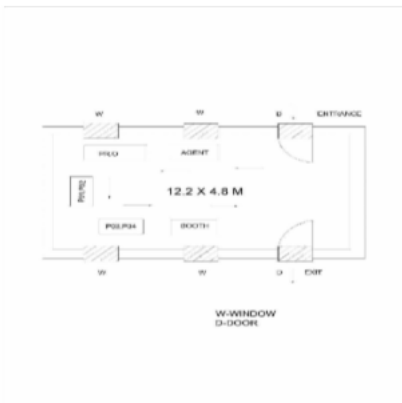

Google Map View

Polling Station Building Front View

Polling Station Front View

Cad View

Key MAP View

1	XSW2530152	பெயர் : மாலிகா பாத்திமா மு தந்தை பெயர்: முகமது கோய வீட்டு எண் : 3 வயது : 19 பாலினம் : பெண்	Photo is available	2	XSW1138387	பெயர் : ரிக்காஜா பர்வீன் தந்தை பெயர்: முகமது இஸ்மாயில் வீட்டு எண் : 6-135 வயது : 28 பாலினம் : பெண்	Photo is available	3	XSW2459360	பெயர் : சகிரா பானு கணவர் பெயர்: இமாம் கஜ்சாலி வீட்டு எண் : 8/9ஏ வயது : 46 பாலினம் : பெண்	Photo is available
4	XSW2459394	பெயர் : சிபானா பாத்திமா தந்தை பெயர்: இமாம் கஜ்சாலி வீட்டு எண் : 8/9ஏ வயது : 21 பாலினம் : பெண்	Photo is available	5	XSW1298116	பெயர் : ரூபனா தந்தை பெயர்: சையது அப்துலஹிர் வீட்டு எண் : 9 வயது : 28 பாலினம் : பெண்	Photo is available	6	XSW1387513	பெயர் : இம்ரான் கான் தந்தை பெயர்: முகமது ரபிக் வீட்டு எண் : 10-1-81 வயது : 25 பாலினம் : ஆண்	Photo is available
7	XSW0451856	பெயர் : சர்க்கரை முகமது தந்தை பெயர்: முகமது இப்ராகிம் வீட்டு எண் : 12 வயது : 43 பாலினம் : ஆண்	Photo is available	8	HNW3549284	பெயர் : காஜாமைதீன் தந்தை பெயர்: முகமதுராவுத்தர் வீட்டு எண் : 12-1-45 வயது : 58 பாலினம் : ஆண்	Photo is available	9	XSW0883926	பெயர் : முகமது அசாருதீன் தந்தை பெயர்: அப்துல் ஹக்கீம் வீட்டு எண் : 12-2-08 வயது : 31 பாலினம் : ஆண்	Photo is available
S 10	XSW2459493	பெயர் : பிரியதர்சனி தந்தை பெயர்: செல்வம் வீட்டு எண் : 12-4-2 வயது : 21 பாலினம் : பெண்	Photo is available	11	XSW2233914	பெயர் : முத்து கண்ணன் தாயின் பெயர்: ராசாத்தி வீட்டு எண் : 12-4-54 வயது : 28 பாலினம் : ஆண்	Photo is available	12	XSW2459162	பெயர் : அழகுபவதாரணி செந்தில்குமார் தந்தை பெயர்: செந்தில்குமார் வீட்டு எண் : 12-4-64 வயது : 20 பாலினம் : பெண்	Photo is available
13	XSW2233948	பெயர் : கோகுல் பாலாஜி இதரர் பெயர்: திலகவதி வீட்டு எண் : 12-4-90/7 வயது : 26 பாலினம் : ஆண்	Photo is available	14	XSW2234003	பெயர் : விக்கென்ஷ தந்தை பெயர்: முருகன் வீட்டு எண் : 12-10-11 வயது : 24 பாலினம் : ஆண்	Photo is available	15	XSW2275451	பெயர் : சுவேதா தந்தை பெயர்: சுவாமிநாதன் வீட்டு எண் : 15-2-63 வயது : 30 பாலினம் : பெண்	Photo is available
16	XSW2459204	பெயர் : ஹரிபிரசாத் தங்கமணி தந்தை பெயர்: தங்கமணி வீட்டு எண் : 15-3-3 வயது : 20 பாலினம் : ஆண்	Photo is available	17	XSW2459139	பெயர் : லேக வர்ஷிகா தந்தை பெயர்: அழகுராமன் வீட்டு எண் : 15/3/5ஏ வயது : 21 பாலினம் : பெண்	Photo is available	18	XSW2233922	பெயர் : தர்மராஜ் தந்தை பெயர்: அர்சுனன் வீட்டு எண் : 15-7-19/04 வயது : 32 பாலினம் : ஆண்	Photo is available
19	XSW2459105	பெயர் : குப்பமுத்துபாண்டி தந்தை பெயர்: பாண்டியன் வீட்டு எண் : 15-9-5(2) வயது : 21 பாலினம் : ஆண்	Photo is available	20	XSW0959882	பெயர் : பெனாசிர் அம்மாள் தாயின் பெயர்: ரோசம்மாள் வீட்டு எண் : 16 வயது : 36 பாலினம் : பெண்	Photo is available	21	XSW0959890	பெயர் : மரியம் பீவி கணவர் பெயர்: சலீம் ராஜா வீட்டு எண் : 16 வயது : 35 பாலினம் : பெண்	Photo is available
22	XSW2459352	பெயர் : அப்துல் ரகுமான் தந்தை பெயர்: நஸிருதீன் வீட்டு எண் : 16 வயது : 22 பாலினம் : ஆண்	Photo is available	23	XSW2529485	பெயர் : முகமது இர்பான் சை தந்தை பெயர்: சையது முகமது வீட்டு எண் : 16 வயது : 19 பாலினம் : ஆண்	Photo is available	24	XSW2334357	பெயர் : அனிஸ் பாத்திமா கணவர் பெயர்: சையது சுல்தான் வீட்டு எண் : 16/1/33 வயது : 36 பாலினம் : பெண்	Photo is available
25	XSW0078162	பெயர் : அராபத்முபீன் தந்தை பெயர்: அப்பான் வீட்டு எண் : 16-1-34 வயது : 40 பாலினம் : பெண்	Photo is available	26	XSW1339100	பெயர் : வஜிமா தந்தை பெயர்: பஷீர் அஹமத் வீட்டு எண் : 16-1-38 வயது : 26 பாலினம் : பெண்	Photo is available	27	XSW2275469	பெயர் : அப்துல் முத்தலிப் தந்தை பெயர்: நசீர் அஹமது வீட்டு எண் : 16-1-52 வயது : 23 பாலினம் : ஆண்	Photo is available
28	XSW0077453	பெயர் : சையது முகமது கபீர் தந்தை பெயர்: முகமது உசேன் வீட்டு எண் : 16-1-54ஏ வயது : 45 பாலினம் : ஆண்	Photo is available	29	XSW2358356	பெயர் : சுமையா சையது முகமது கபீர் கணவர் பெயர்: சையது முகமது கபீர் வீட்டு எண் : 16-1-54ஏ வயது : 34 பாலினம் : பெண்	Photo is available	30	XSW2233930	பெயர் : அமீர் கான் தந்தை பெயர்: சுல்தான் மைதீன் வீட்டு எண் : 16/1/54/பீ வயது : 24 பாலினம் : ஆண்	Photo is available