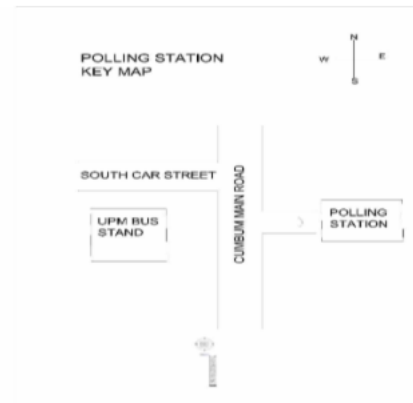

Key MAP View