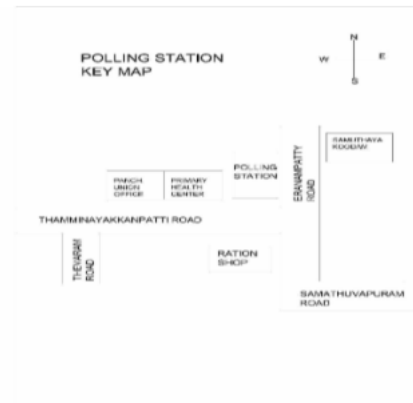

Google Map View

Polling Station Building Front View

Polling Station Front View

Cad View

Key MAP View

1 பெயர் : சரோஜா கணவர் பெயர்: சுருளிராஜ் வீட்டு எண் : 1 வயது : 71 பாலினம் : பெண்	XSW1490127 Photo is available	2 பெயர் : திருகுமரன் தந்தை பெயர்: சுருளிராஜ் வீட்டு எண் : 1 வயது : 47 பாலினம் : ஆண்	GXL2294759 Photo is available	3 பெயர் : சாந்தி கணவர் பெயர்: திருக்குமரன் வீட்டு எண் : 1 வயது : 36 பாலினம் : பெண்	XSW0827519 Photo is available
4 பெயர் : மதுரைவேரன் தந்தை பெயர்: விநாயக மூர்த்தி வீட்டு எண் : 2-29 வயது : 26 பாலினம் : ஆண்	XSW2258259 Photo is available	5 பெயர் : சக்தி பாலா தந்தை பெயர்: பாலமுருகன் வீட்டு எண் : 2-45 வயது : 25 பாலினம் : பெண்	XSW2258085 Photo is available	#2 6 பெயர் : முத்து பெ தந்தை பெயர்: பெரிய கருப்பன் வீட்டு எண் : 2-89 வயது : 24 பாலினம் : ஆண்	XSW2258044 Photo is available
7 பெயர் : மனோஜ் குமார் தந்தை பெயர்: பாலப்பாண்டி வீட்டு எண் : 2-93 வயது : 23 பாலினம் : ஆண்	XSW2258002 Photo is available	8 பெயர் : அறிவுழகன் தந்தை பெயர்: மகாலிங்கம் வீட்டு எண் : 2-96 வயது : 23 பாலினம் : ஆண்	XSW2257988 Photo is available	9 பெயர் : பிரபு தந்தை பெயர்: சுருளியாண்டவர் வீட்டு எண் : 2-111 வயது : 23 பாலினம் : ஆண்	XSW2258226 Photo is available
10 பெயர் : பூமாரி தந்தை பெயர்: செல்லப்பாண்டி வீட்டு எண் : 2-133 வயது : 26 பாலினம் : பெண்	XSW2257962 Photo is available	11 பெயர் : ஷாலினி தந்தை பெயர்: வைரவன் வீட்டு எண் : 2-164 வயது : 26 பாலினம் : பெண்	XSW2257947 Photo is available	12 பெயர் : சும்மிதா தந்தை பெயர்: வீரமணி வீட்டு எண் : 2-408 வயது : 22 பாலினம் : பெண்	XSW2341725 Photo is available
13 பெயர் : ரூபன் ரா தந்தை பெயர்: ராஜேந்தரன் வீட்டு எண் : 2வா3 வயது : 21 பாலினம் : ஆண்	XSW2523348 Photo is available	14 பெயர் : ரகுமான் தந்தை பெயர்: அக்கிம் வீட்டு எண் : 3/9 வயது : 23 பாலினம் : ஆண்	XSW2257921 Photo is available	15 பெயர் : பால்பண்டியன் தந்தை பெயர்: செல்வராஜ் வீட்டு எண் : 3/24 வயது : 26 பாலினம் : ஆண்	XSW2258036 Photo is available
16 பெயர் : சுப்புத்தாய் கணவர் பெயர்: சங்கிலி வீட்டு எண் : 4 வயது : 59 பாலினம் : பெண்	XSW1490168 Photo is available	# 17 பெயர் : பரத் தந்தை பெயர்: பாலமுருகன் வீட்டு எண் : வார்டு/2-107 வயது : 23 பாலினம் : ஆண்	XSW2258127 Photo is available	18 பெயர் : போஸ் தந்தை பெயர்: சித்திரவேலு வீட்டு எண் : 5 வயது : 66 பாலினம் : ஆண்	XSW1490176 Photo is available
19 பெயர் : சாத்தியம்மாள் கணவர் பெயர்: போஸ் வீட்டு எண் : 5 வயது : 61 பாலினம் : பெண்	XSW1490184 Photo is available	20 பெயர் : அய்யனார் தந்தை பெயர்: நாராயணன் வீட்டு எண் : 6 வயது : 66 பாலினம் : ஆண்	XSW1490192 Photo is available	21 பெயர் : முருகேஸ்வரி கணவர் பெயர்: அய்யனார் வீட்டு எண் : 6 வயது : 52 பாலினம் : பெண்	XSW0589887 Photo is available
22 பெயர் : சக்திபிரபு தந்தை பெயர்: அய்யனார் வீட்டு எண் : 6 வயது : 31 பாலினம் : ஆண்	XSW0742445 Photo is available	23 பெயர் : புத்தியம்மாள் கணவர் பெயர்: பொன்னையா வீட்டு எண் : 10 வயது : 69 பாலினம் : பெண்	XSW1490218 Photo is available	24 பெயர் : சுருளிநாதன் தந்தை பெயர்: சந்தனம்செட்டியார் வீட்டு எண் : 10 வயது : 67 பாலினம் : ஆண்	XSW1490226 Photo is available
25 பெயர் : நாகேஸ்வரி கணவர் பெயர்: சுருளிநாதன் வீட்டு எண் : 10 வயது : 61 பாலினம் : பெண்	XSW1490234 Photo is available	26 பெயர் : ராஜா தந்தை பெயர்: பொன்னையா வீட்டு எண் : 10 வயது : 54 பாலினம் : ஆண்	XSW1490242 Photo is available	27 பெயர் : பால்ராஜ் தந்தை பெயர்: சுந்தரம் வீட்டு எண் : 10 வயது : 23 பாலினம் : ஆண்	XSW2262145 Photo is available
28 பெயர் : முத்துக்குமார் தந்தை பெயர்: சுருளிநாதன் வீட்டு எண் : 10-3 வயது : 36 பாலினம் : ஆண்	XSW0007427 Photo is available	29 பெயர் : மணிமேகலை கணவர் பெயர்: பென்னையா வீட்டு எண் : 12 வயது : 70 பாலினம் : பெண்	XSW1490275 Photo is available	30 பெயர் : பச்சையம்மாள் கணவர் பெயர்: சின்னப்பொன்னு வீட்டு எண் : 12 வயது : 59 பாலினம் : பெண்	XSW1490283 Photo is available