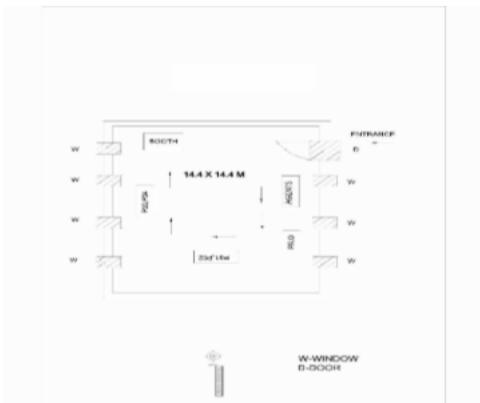

Google Map View

Polling Station Building Front View

Polling Station Front View

Cad View

Key MAP View

1 பெயர் : சரோஜா கணவர் பெயர்: சுருளிராஜ் வீட்டு எண் : 1 வயது : 71 பாலினம் : பெண்	XSW1490127 Photo is available	2 பெயர் : திருகுமரன் தந்தை பெயர்: சுருளிராஜ் வீட்டு எண் : 1 வயது : 47 பாலினம் : ஆண்	GXL2294759 Photo is available	3 பெயர் : சாந்தி கணவர் பெயர்: திருக்குமரன் வீட்டு எண் : 1 வயது : 36 பாலினம் : பெண்	XSW0827519 Photo is available
4 பெயர் : மதுரைவேரன் தந்தை பெயர்: விநாயக மூர்த்தி வீட்டு எண் : 2-29 வயது : 26 பாலினம் : ஆண்	XSW2258259 Photo is available	5 பெயர் : சக்தி பாலா தந்தை பெயர்: பாலமுருகன் வீட்டு எண் : 2-45 வயது : 25 பாலினம் : பெண்	XSW2258085 Photo is available	#2 6 பெயர் : முத்து பெ தந்தை பெயர்: பெரிய கருப்பன் வீட்டு எண் : 2-89 வயது : 24 பாலினம் : ஆண்	XSW2258044 Photo is available
7 பெயர் : மனோஜ் குமார் தந்தை பெயர்: பாலப்பாண்டி வீட்டு எண் : 2-93 வயது : 23 பாலினம் : ஆண்	XSW2258002 Photo is available	8 பெயர் : அறிவுழகன் தந்தை பெயர்: மகாலிங்கம் வீட்டு எண் : 2-96 வயது : 23 பாலினம் : ஆண்	XSW2257988 Photo is available	9 பெயர் : பிரபு தந்தை பெயர்: சுருளியாண்டவர் வீட்டு எண் : 2-111 வயது : 23 பாலினம் : ஆண்	XSW2258226 Photo is available
10 பெயர் : பூமாரி தந்தை பெயர்: செல்லப்பாண்டி வீட்டு எண் : 2-133 வயது : 26 பாலினம் : பெண்	XSW2257962 Photo is available	11 பெயர் : ஷாலினி தந்தை பெயர்: வைரவன் வீட்டு எண் : 2-164 வயது : 26 பாலினம் : பெண்	XSW2257947 Photo is available	12 பெயர் : சும்மிதா தந்தை பெயர்: வீரமணி வீட்டு எண் : 2-408 வயது : 22 பாலினம் : பெண்	XSW2341725 Photo is available
13 பெயர் : ரூபன் ரா தந்தை பெயர்: ராஜேந்தரன் வீட்டு எண் : 2வா3 வயது : 21 பாலினம் : ஆண்	XSW2523348 Photo is available	14 பெயர் : ரகுமான் தந்தை பெயர்: அக்கிம் வீட்டு எண் : 3/9 வயது : 23 பாலினம் : ஆண்	XSW2257921 Photo is available	15 பெயர் : பால்பண்டியன் தந்தை பெயர்: செல்வராஜ் வீட்டு எண் : 3/24 வயது : 26 பாலினம் : ஆண்	XSW2258036 Photo is available
16 பெயர் : சுப்புத்தாய் கணவர் பெயர்: சங்கிலி வீட்டு எண் : 4 வயது : 59 பாலினம் : பெண்	XSW1490168 Photo is available	# 17 பெயர் : பரத் தந்தை பெயர்: பாலமுருகன் வீட்டு எண் : வார்டு/2-107 வயது : 23 பாலினம் : ஆண்	XSW2258127 Photo is available	18 பெயர் : போஸ் தந்தை பெயர்: சித்திரவேலு வீட்டு எண் : 5 வயது : 66 பாலினம் : ஆண்	XSW1490176 Photo is available
19 பெயர் : சாத்தியம்மாள் கணவர் பெயர்: போஸ் வீட்டு எண் : 5 வயது : 61 பாலினம் : பெண்	XSW1490184 Photo is available	20 பெயர் : அய்யனார் தந்தை பெயர்: நாராயணன் வீட்டு எண் : 6 வயது : 66 பாலினம் : ஆண்	XSW1490192 Photo is available	21 பெயர் : முருகேஸ்வரி கணவர் பெயர்: அய்யனார் வீட்டு எண் : 6 வயது : 52 பாலினம் : பெண்	XSW0589887 Photo is available
22 பெயர் : சக்திபிரபு தந்தை பெயர்: அய்யனார் வீட்டு எண் : 6 வயது : 31 பாலினம் : ஆண்	XSW0742445 Photo is available	23 பெயர் : புத்தியம்மாள் கணவர் பெயர்: பொன்னையா வீட்டு எண் : 10 வயது : 69 பாலினம் : பெண்	XSW1490218 Photo is available	24 பெயர் : சுருளிநாதன் தந்தை பெயர்: சந்தனம்செட்டியார் வீட்டு எண் : 10 வயது : 67 பாலினம் : ஆண்	XSW1490226 Photo is available
25 பெயர் : நாகேஸ்வரி கணவர் பெயர்: சுருளிநாதன் வீட்டு எண் : 10 வயது : 61 பாலினம் : பெண்	XSW1490234 Photo is available	26 பெயர் : ராஜா தந்தை பெயர்: பொன்னையா வீட்டு எண் : 10 வயது : 54 பாலினம் : ஆண்	XSW1490242 Photo is available	27 பெயர் : பால்ராஜ் தந்தை பெயர்: சுந்தரம் வீட்டு எண் : 10 வயது : 23 பாலினம் : ஆண்	XSW2262145 Photo is available
28 பெயர் : முத்துக்குமார் தந்தை பெயர்: சுருளிநாதன் வீட்டு எண் : 10-3 வயது : 36 பாலினம் : ஆண்	XSW0007427 Photo is available	29 பெயர் : மணிமேகலை கணவர் பெயர்: பென்னையா வீட்டு எண் : 12 வயது : 70 பாலினம் : பெண்	XSW1490275 Photo is available	30 பெயர் : பச்சையம்மாள் கணவர் பெயர்: சின்னப்பொன்னு வீட்டு எண் : 12 வயது : 59 பாலினம் : பெண்	XSW1490283 Photo is available