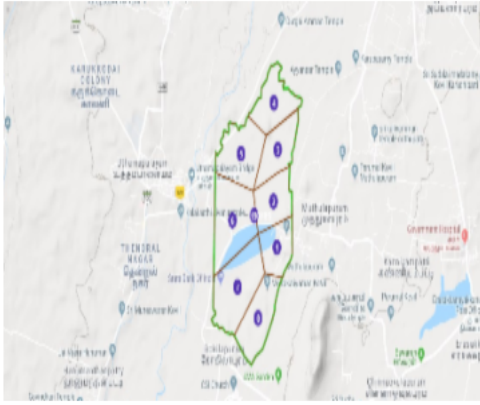

Nazri Naksha