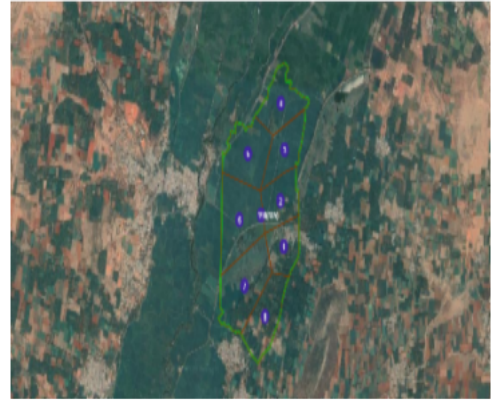

Google Map View