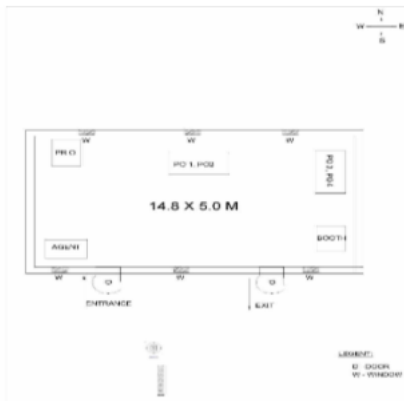

Google Map View

Polling Station Building Front View

Polling Station Front View

Cad View

Key MAP View

1 பெயர் : யுவராஜ் தந்தை பெயர்: ஜெகதீசன் வீட்டு எண் : 0 வயது : 24 பாலினம் : ஆண்	XSW2544153 Photo is available	2 பெயர் : வசந்த் தந்தை பெயர்: ஜெகதீசன் வீட்டு எண் : 0 வயது : 22 பாலினம் : ஆண்	XSW2539849 Photo is available	3 பெயர் : திவ்யா தந்தை பெயர்: தண்டபாணி வீட்டு எண் : 1 வயது : 30 பாலினம் : பெண்	XSW1022532 Photo is available
4 பெயர் : பூநீராம்கார்த்திக் தாயின் பெயர்: ஜோதி வீட்டு எண் : 1 வயது : 20 பாலினம் : ஆண்	XSW2547818 Photo is available	5 பெயர் : பழனிவேல்ராஜன் தந்தை பெயர்: ராமச்சந்திரன் வீட்டு எண் : 1-3 வயது : 59 பாலினம் : ஆண்	XSW1996867 Photo is available	6 பெயர் : மணிகண்டன் தந்தை பெயர்: ராஜகோபால் வீட்டு எண் : 1-4 வயது : 51 பாலினம் : ஆண்	HNW2050870 Photo is available
7 பெயர் : ரேணுகா கணவர் பெயர்: மணிகண்டன் வீட்டு எண் : 1-4 வயது : 45 பாலினம் : பெண்	HNW1306521 Photo is available	8 பெயர் : பரமேஸ்வரி கணவர் பெயர்: வடிவேல் வீட்டு எண் : 1-6 வயது : 75 பாலினம் : பெண்	XSW1996891 Photo is available	9 பெயர் : லட்சுமி கணவர் பெயர்: ராமசாமி வீட்டு எண் : 1-12 வயது : 47 பாலினம் : பெண்	HNW2050821 Photo is available
10 பெயர் : ராஜமாணிக்கம் தந்தை பெயர்: வெங்கடசாமி வீட்டு எண் : 1-14 வயது : 65 பாலினம் : ஆண்	XSW1998939 Photo is available	11 பெயர் : செல்வக்குமார் தந்தை பெயர்: மாணிக்கம் வீட்டு எண் : 1-14 வயது : 43 பாலினம் : ஆண்	HNW1228279 Photo is available	12 பெயர் : பானுபிரியா கணவர் பெயர்: ராஜமாணிக்கம் வீட்டு எண் : 1-14 வயது : 42 பாலினம் : பெண்	HNW2052397 Photo is available
13 பெயர் : தவமணி கணவர் பெயர்: கோபால் வீட்டு எண் : 1-15 வயது : 72 பாலினம் : பெண்	HNW2051647 Photo is available	14 பெயர் : ராமகிருஷ்ணன் தந்தை பெயர்: கோபால் வீட்டு எண் : 1-15 வயது : 46 பாலினம் : ஆண்	HNW2051068 Photo is available	15 பெயர் : தாமோதரன் தந்தை பெயர்: பவுளராஜ் வீட்டு எண் : 1-102 வயது : 23 பாலினம் : ஆண்	XSW2234532 Photo is available
16 பெயர் : சரண்யா ச தந்தை பெயர்: சண்முகம் வீட்டு எண் : 2 வயது : 27 பாலினம் : பெண்	XSW2234391 Photo is available	17 பெயர் : கண்ணன் தந்தை பெயர்: செல்வம் வீட்டு எண் : 2 வயது : 23 பாலினம் : ஆண்	XSW2234433 Photo is available	18 பெயர் : ஜெயா பானடி தந்தை பெயர்: முருகன் வீட்டு எண் : 2 வயது : 23 பாலினம் : ஆண்	XSW2234441 Photo is available
19 பெயர் : சந்தோஷினி . ச தந்தை பெயர்: சரவணன் . ச வீட்டு எண் : 2 வயது : 23 பாலினம் : பெண்	XSW2234417 Photo is available	20 பெயர் : பானு பிரியா கணவர் பெயர்: முருகன் வீட்டு எண் : 2-16 வயது : 25 பாலினம் : பெண்	XSW2234474 Photo is available	21 பெயர் : நிவேதா தந்தை பெயர்: சேகர் வீட்டு எண் : 2-63 வயது : 23 பாலினம் : பெண்	XSW2234508 Photo is available
22 பெயர் : அக்கம்மாள் கணவர் பெயர்: கனகராஜ் வீட்டு எண் : 3 வயது : 60 பாலினம் : பெண்	XSW1998970 Photo is available	23 பெயர் : அமுதா கணவர் பெயர்: முத்து குமார் வீட்டு எண் : 3 வயது : 56 பாலினம் : பெண்	XSW2234458 Photo is available	24 பெயர் : ராமகிருஷ்ணன் ம தந்தை பெயர்: மணி வீட்டு எண் : 4 வயது : 22 பாலினம் : ஆண்	XSW2410462 Photo is available
25 பெயர் : மனோஜ்குமார் தந்தை பெயர்: மோகன் வீட்டு எண் : 4-79 வயது : 25 பாலினம் : ஆண்	XSW2234524 Photo is available	26 பெயர் : நித்திய லட்சுமி தந்தை பெயர்: வெங்கடேஸ்வரன் வீட்டு எண் : 5-3-33 வயது : 26 பாலினம் : பெண்	XSW1376805 Photo is available	27 பெயர் : கோகுல் ஆனந்த் தந்தை பெயர்: வரதராஜன் வீட்டு எண் : 6-24 வயது : 22 பாலினம் : ஆண்	XSW2234516 Photo is available
28 பெயர் : ஜமுனா கணவர் பெயர்: ராதாகிருஷ்ணன் வீட்டு எண் : 7 வயது : 51 பாலினம் : பெண்	XSW0189951 Photo is available	29 பெயர் : ராதாகிருஷ்ணன் தந்தை பெயர்: குருசாமி வீட்டு எண் : 8 வயது : 68 பாலினம் : ஆண்	XSW0079285 Photo is available	# 30 பெயர் : லிக்நேஷா தந்தை பெயர்: ராதாகிருஷ்ணன் வீட்டு எண் : 8 வயது : 37 பாலினம் : ஆண்	XSW0189944 Photo is available