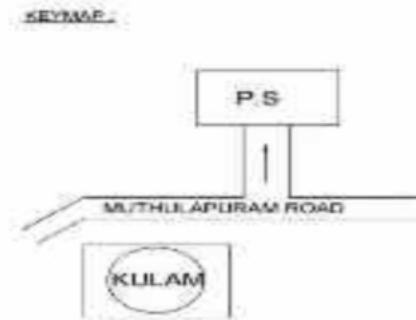

Google Map View

Polling Station Building Front View

Polling Station Front View

Cad View

Key MAP View

1 பெயர் : யுவராஜ் தந்தை பெயர்: ஜெகதீசன் வீட்டு எண் : 0 வயது : 24 பாலினம் : ஆண்	XSW2544153 Photo is available	2 பெயர் : வசந்த் தந்தை பெயர்: ஜெகதீசன் வீட்டு எண் : 0 வயது : 22 பாலினம் : ஆண்	XSW2539849 Photo is available	3 பெயர் : திவ்யா தந்தை பெயர்: தண்டபாணி வீட்டு எண் : 1 வயது : 30 பாலினம் : பெண்	XSW1022532 Photo is available
4 பெயர் : பூநீராம்கார்த்திக் தாயின் பெயர்: ஜோதி வீட்டு எண் : 1 வயது : 20 பாலினம் : ஆண்	XSW2547818 Photo is available	5 பெயர் : பழனிவேல்ராஜன் தந்தை பெயர்: ராமச்சந்திரன் வீட்டு எண் : 1-3 வயது : 59 பாலினம் : ஆண்	XSW1996867 Photo is available	6 பெயர் : மணிகண்டன் தந்தை பெயர்: ராஜகோபால் வீட்டு எண் : 1-4 வயது : 51 பாலினம் : ஆண்	HNW2050870 Photo is available
7 பெயர் : ரேணுகா கணவர் பெயர்: மணிகண்டன் வீட்டு எண் : 1-4 வயது : 45 பாலினம் : பெண்	HNW1306521 Photo is available	8 பெயர் : பரமேஸ்வரி கணவர் பெயர்: வடிவேல் வீட்டு எண் : 1-6 வயது : 75 பாலினம் : பெண்	XSW1996891 Photo is available	9 பெயர் : லட்சுமி கணவர் பெயர்: ராமசாமி வீட்டு எண் : 1-12 வயது : 47 பாலினம் : பெண்	HNW2050821 Photo is available
10 பெயர் : ராஜமாணிக்கம் தந்தை பெயர்: வெங்கடசாமி வீட்டு எண் : 1-14 வயது : 65 பாலினம் : ஆண்	XSW1998939 Photo is available	11 பெயர் : செல்வக்குமார் தந்தை பெயர்: மாணிக்கம் வீட்டு எண் : 1-14 வயது : 43 பாலினம் : ஆண்	HNW1228279 Photo is available	12 பெயர் : பானுபிரியா கணவர் பெயர்: ராஜமாணிக்கம் வீட்டு எண் : 1-14 வயது : 42 பாலினம் : பெண்	HNW2052397 Photo is available
13 பெயர் : தவமணி கணவர் பெயர்: கோபால் வீட்டு எண் : 1-15 வயது : 72 பாலினம் : பெண்	HNW2051647 Photo is available	14 பெயர் : ராமகிருஷ்ணன் தந்தை பெயர்: கோபால் வீட்டு எண் : 1-15 வயது : 46 பாலினம் : ஆண்	HNW2051068 Photo is available	15 பெயர் : தாமோதரன் தந்தை பெயர்: பவுளராஜ் வீட்டு எண் : 1-102 வயது : 23 பாலினம் : ஆண்	XSW2234532 Photo is available
16 பெயர் : சரண்யா ச தந்தை பெயர்: சண்முகம் வீட்டு எண் : 2 வயது : 27 பாலினம் : பெண்	XSW2234391 Photo is available	17 பெயர் : கண்ணன் தந்தை பெயர்: செல்வம் வீட்டு எண் : 2 வயது : 23 பாலினம் : ஆண்	XSW2234433 Photo is available	18 பெயர் : ஜெயா பானடி தந்தை பெயர்: முருகன் வீட்டு எண் : 2 வயது : 23 பாலினம் : ஆண்	XSW2234441 Photo is available
19 பெயர் : சந்தோஷினி . ச தந்தை பெயர்: சரவணன் . ச வீட்டு எண் : 2 வயது : 23 பாலினம் : பெண்	XSW2234417 Photo is available	20 பெயர் : பானு பிரியா கணவர் பெயர்: முருகன் வீட்டு எண் : 2-16 வயது : 25 பாலினம் : பெண்	XSW2234474 Photo is available	21 பெயர் : நிவேதா தந்தை பெயர்: சேகர் வீட்டு எண் : 2-63 வயது : 23 பாலினம் : பெண்	XSW2234508 Photo is available
22 பெயர் : அக்கம்மாள் கணவர் பெயர்: கனகராஜ் வீட்டு எண் : 3 வயது : 60 பாலினம் : பெண்	XSW1998970 Photo is available	23 பெயர் : அமுதா கணவர் பெயர்: முத்து குமார் வீட்டு எண் : 3 வயது : 56 பாலினம் : பெண்	XSW2234458 Photo is available	24 பெயர் : ராமகிருஷ்ணன் ம தந்தை பெயர்: மணி வீட்டு எண் : 4 வயது : 22 பாலினம் : ஆண்	XSW2410462 Photo is available
25 பெயர் : மனோஜ்குமார் தந்தை பெயர்: மோகன் வீட்டு எண் : 4-79 வயது : 25 பாலினம் : ஆண்	XSW2234524 Photo is available	26 பெயர் : நித்திய லட்சுமி தந்தை பெயர்: வெங்கடேஸ்வரன் வீட்டு எண் : 5-3-33 வயது : 26 பாலினம் : பெண்	XSW1376805 Photo is available	27 பெயர் : கோகுல் ஆனந்த் தந்தை பெயர்: வரதராஜன் வீட்டு எண் : 6-24 வயது : 22 பாலினம் : ஆண்	XSW2234516 Photo is available
28 பெயர் : ஜமுனா கணவர் பெயர்: ராதாகிருஷ்ணன் வீட்டு எண் : 7 வயது : 51 பாலினம் : பெண்	XSW0189951 Photo is available	29 பெயர் : ராதாகிருஷ்ணன் தந்தை பெயர்: குருசாமி வீட்டு எண் : 8 வயது : 68 பாலினம் : ஆண்	XSW0079285 Photo is available	# 30 பெயர் : லிக்நேஷா தந்தை பெயர்: ராதாகிருஷ்ணன் வீட்டு எண் : 8 வயது : 37 பாலினம் : ஆண்	XSW0189944 Photo is available