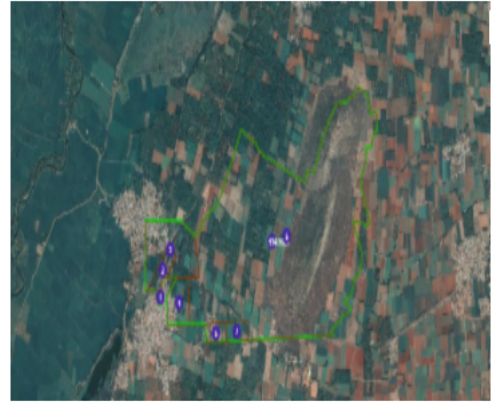

Google Map View