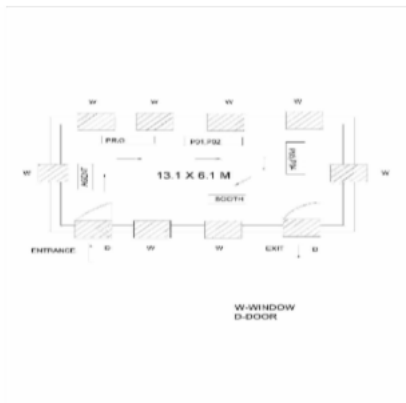

Google Map View

Polling Station Building Front View

Polling Station Front View

Cad View

Key MAP View

1	HNW3020989	பெயர் : புஷ்பராணி கணவர் பெயர்: ஆசீர்வாதம் வீட்டு எண் : 1 வயது : 70 பாலினம் : பெண்	Photo is available	2	XSW0781062	பெயர் : செல்வராணி கணவர் பெயர்: ரூபன் சாமுவேல் வீட்டு எண் : 1 வயது : 42 பாலினம் : பெண்	Photo is available	3	XSW2491231	பெயர் : ராஜேஸ்குமார் மு தந்தை பெயர்: முருகன் வீட்டு எண் : 1/4 வார்டு வயது : 20 பாலினம் : ஆண்	Photo is available
4	XSW0080994	பெயர் : பாண்டியன் தந்தை பெயர்: மாரிமுத்து வீட்டு எண் : 2 வயது : 78 பாலினம் : ஆண்	Photo is available	5	XSW1893676	பெயர் : பாண்டியம்மாள் கணவர் பெயர்: சண்முகவேல் வீட்டு எண் : 2 வயது : 77 பாலினம் : பெண்	Photo is available	6	HNW1225770	பெயர் : பட்டம்மாள் கணவர் பெயர்: பாண்டி வீட்டு எண் : 2 வயது : 71 பாலினம் : பெண்	Photo is available
7	HNW1159326	பெயர் : கருப்பசாமி தந்தை பெயர்: பாண்டியம்மாள் வீட்டு எண் : 2 வயது : 49 பாலினம் : ஆண்	Photo is available	8	XSW2426179	பெயர் : ஈஸ்வரி தந்தை பெயர்: பாண்டியன் வீட்டு எண் : 2/டபிள்யு4 வயது : 21 பாலினம் : பெண்	Photo is available	9	XSW1893684	பெயர் : ராஜ் தந்தை பெயர்: சுருளி வீட்டு எண் : 3 வயது : 72 பாலினம் : ஆண்	Photo is available
10	XSW1893692	பெயர் : பாண்டியம்மாள் ராசு கணவர் பெயர்: ராசு வீட்டு எண் : 3 வயது : 56 பாலினம் : பெண்	Photo is available	11	HNW1328673	பெயர் : வீரம்மாள் கணவர் பெயர்: சுந்தரம் வீட்டு எண் : 3 வயது : 47 பாலினம் : பெண்	Photo is available	12	HNW2059673	பெயர் : முருகன் தந்தை பெயர்: ராஜ் வீட்டு எண் : 3 வயது : 44 பாலினம் : ஆண்	Photo is available
13	HNW2061216	பெயர் : செந்தில்குமார் தந்தை பெயர்: ராஜ் வீட்டு எண் : 3 வயது : 42 பாலினம் : ஆண்	Photo is available	14	XSW0885756	பெயர் : நதியா கணவர் பெயர்: செந்தில்குமார் வீட்டு எண் : 3 வயது : 36 பாலினம் : பெண்	Photo is available	15	XSW2235448	பெயர் : அந்தோனியம்மாள் கணவர் பெயர்: மாரிமுத்து வீட்டு எண் : 3 -62 வயது : 58 பாலினம் : பெண்	Photo is available
16	XSW1340199	பெயர் : அற்புதராஜா தந்தை பெயர்: புண்ணைவனம் வீட்டு எண் : 3/w4 வயது : 26 பாலினம் : ஆண்	Photo is available	17	XSW0685990	பெயர் : சண்முகவேல் தந்தை பெயர்: பெருமாள் வீட்டு எண் : 4 வயது : 75 பாலினம் : ஆண்	Photo is available	18	XSW0686154	பெயர் : சீதை கணவர் பெயர்: சண்முகவேல் வீட்டு எண் : 4 வயது : 63 பாலினம் : பெண்	Photo is available
19	HNW2059368	பெயர் : பவுன்தாய் கணவர் பெயர்: காள்முத்து வீட்டு எண் : 4 வயது : 42 பாலினம் : பெண்	Photo is available	20	XSW2235620	பெயர் : சித்ரா தந்தை பெயர்: பெரிய பெருமாள் வீட்டு எண் : 4-9 வயது : 24 பாலினம் : பெண்	Photo is available	21	XSW2235463	பெயர் : ராஜி கணவர் பெயர்: ஜேம்ஸ் வீட்டு எண் : 4 - 14 வயது : 34 பாலினம் : பெண்	Photo is available
22	XSW2235521	பெயர் : பெருமாள் தந்தை பெயர்: சுருளிவேல் வீட்டு எண் : 4-22 வயது : 30 பாலினம் : ஆண்	Photo is available	23	XSW2235596	பெயர் : கேத்ரின் அபிநயா தந்தை பெயர்: பவுன் ராஜ் வீட்டு எண் : 4-36 வயது : 23 பாலினம் : பெண்	Photo is available	24	XSW2340388	பெயர் : அஜீத்குமார் தந்தை பெயர்: வரதராஜ் வீட்டு எண் : 4-124 வயது : 23 பாலினம் : ஆண்	Photo is available
25	XSW1023514	பெயர் : திவ்யபாரதி தந்தை பெயர்: கூடலிங்கம் வீட்டு எண் : 4W வயது : 31 பாலினம் : பெண்	Photo is available	26	XSW2475127	பெயர் : கௌசி மு தந்தை பெயர்: முருகன் வீட்டு எண் : 4வார்டு வயது : 22 பாலினம் : பெண்	Photo is available	27	XSW1893700	பெயர் : ராஜம்மாள் கணவர் பெயர்: சண்முகவேல் வீட்டு எண் : 5 வயது : 67 பாலினம் : பெண்	Photo is available
28	XSW2235570	பெயர் : மகேஸ்வரன் தந்தை பெயர்: சுருளிராஜ் வீட்டு எண் : 5-7 வயது : 23 பாலினம் : ஆண்	Photo is available	29	XSW2235679	பெயர் : பிரியதர்ஷினி தந்தை பெயர்: சந்திரன் வீட்டு எண் : 5-78 வயது : 23 பாலினம் : பெண்	Photo is available	30	XSW2235471	பெயர் : ஆனந்த்குமார் தந்தை பெயர்: ராஜேந்தரன் வீட்டு எண் : 5 - 87 வயது : 38 பாலினம் : ஆண்	Photo is available