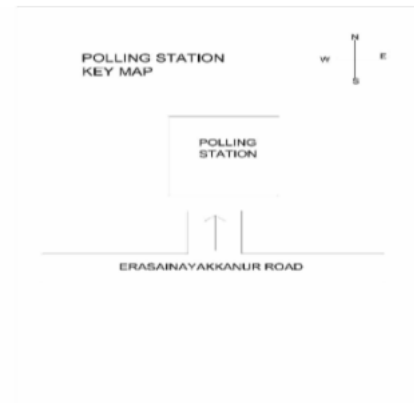

Google Map View

Polling Station Building Front View

Polling Station Front View

Cad View

Key MAP View

1	HNW3020989	பெயர் : புஷ்பராணி கணவர் பெயர்: ஆசீர்வாதம் வீட்டு எண் : 1 வயது : 70 பாலினம் : பெண்	Photo is available	2	XSW0781062	பெயர் : செல்வராணி கணவர் பெயர்: ரூபன் சாமுவேல் வீட்டு எண் : 1 வயது : 42 பாலினம் : பெண்	Photo is available	3	XSW2491231	பெயர் : ராஜேஸ்குமார் மு தந்தை பெயர்: முருகன் வீட்டு எண் : 1/4 வார்டு வயது : 20 பாலினம் : ஆண்	Photo is available
4	XSW0080994	பெயர் : பாண்டியன் தந்தை பெயர்: மாரிமுத்து வீட்டு எண் : 2 வயது : 78 பாலினம் : ஆண்	Photo is available	5	XSW1893676	பெயர் : பாண்டியம்மாள் கணவர் பெயர்: சண்முகவேல் வீட்டு எண் : 2 வயது : 77 பாலினம் : பெண்	Photo is available	6	HNW1225770	பெயர் : பட்டம்மாள் கணவர் பெயர்: பாண்டி வீட்டு எண் : 2 வயது : 71 பாலினம் : பெண்	Photo is available
7	HNW1159326	பெயர் : கருப்பசாமி தந்தை பெயர்: பாண்டியம்மாள் வீட்டு எண் : 2 வயது : 49 பாலினம் : ஆண்	Photo is available	8	XSW2426179	பெயர் : ஈஸ்வரி தந்தை பெயர்: பாண்டியன் வீட்டு எண் : 2/டபிள்யு4 வயது : 21 பாலினம் : பெண்	Photo is available	9	XSW1893684	பெயர் : ராஜ் தந்தை பெயர்: சுருளி வீட்டு எண் : 3 வயது : 72 பாலினம் : ஆண்	Photo is available
10	XSW1893692	பெயர் : பாண்டியம்மாள் ராசு கணவர் பெயர்: ராசு வீட்டு எண் : 3 வயது : 56 பாலினம் : பெண்	Photo is available	11	HNW1328673	பெயர் : வீரம்மாள் கணவர் பெயர்: சுந்தரம் வீட்டு எண் : 3 வயது : 47 பாலினம் : பெண்	Photo is available	12	HNW2059673	பெயர் : முருகன் தந்தை பெயர்: ராஜ் வீட்டு எண் : 3 வயது : 44 பாலினம் : ஆண்	Photo is available
13	HNW2061216	பெயர் : செந்தில்குமார் தந்தை பெயர்: ராஜ் வீட்டு எண் : 3 வயது : 42 பாலினம் : ஆண்	Photo is available	14	XSW0885756	பெயர் : நதியா கணவர் பெயர்: செந்தில்குமார் வீட்டு எண் : 3 வயது : 36 பாலினம் : பெண்	Photo is available	15	XSW2235448	பெயர் : அந்தோனியம்மாள் கணவர் பெயர்: மாரிமுத்து வீட்டு எண் : 3 -62 வயது : 58 பாலினம் : பெண்	Photo is available
16	XSW1340199	பெயர் : அற்புதராஜா தந்தை பெயர்: புண்ணைவனம் வீட்டு எண் : 3/w4 வயது : 26 பாலினம் : ஆண்	Photo is available	17	XSW0685990	பெயர் : சண்முகவேல் தந்தை பெயர்: பெருமாள் வீட்டு எண் : 4 வயது : 75 பாலினம் : ஆண்	Photo is available	18	XSW0686154	பெயர் : சீதை கணவர் பெயர்: சண்முகவேல் வீட்டு எண் : 4 வயது : 63 பாலினம் : பெண்	Photo is available
19	HNW2059368	பெயர் : பவுன்தாய் கணவர் பெயர்: காள்முத்து வீட்டு எண் : 4 வயது : 42 பாலினம் : பெண்	Photo is available	20	XSW2235620	பெயர் : சித்ரா தந்தை பெயர்: பெரிய பெருமாள் வீட்டு எண் : 4-9 வயது : 24 பாலினம் : பெண்	Photo is available	21	XSW2235463	பெயர் : ராஜி கணவர் பெயர்: ஜேம்ஸ் வீட்டு எண் : 4 - 14 வயது : 34 பாலினம் : பெண்	Photo is available
22	XSW2235521	பெயர் : பெருமாள் தந்தை பெயர்: சுருளிவேல் வீட்டு எண் : 4-22 வயது : 30 பாலினம் : ஆண்	Photo is available	23	XSW2235596	பெயர் : கேத்ரின் அபிநயா தந்தை பெயர்: பவுன் ராஜ் வீட்டு எண் : 4-36 வயது : 23 பாலினம் : பெண்	Photo is available	24	XSW2340388	பெயர் : அஜீத்குமார் தந்தை பெயர்: வரதராஜ் வீட்டு எண் : 4-124 வயது : 23 பாலினம் : ஆண்	Photo is available
25	XSW1023514	பெயர் : திவ்யபாரதி தந்தை பெயர்: கூடலிங்கம் வீட்டு எண் : 4W வயது : 31 பாலினம் : பெண்	Photo is available	26	XSW2475127	பெயர் : கௌசி மு தந்தை பெயர்: முருகன் வீட்டு எண் : 4வார்டு வயது : 22 பாலினம் : பெண்	Photo is available	27	XSW1893700	பெயர் : ராஜம்மாள் கணவர் பெயர்: சண்முகவேல் வீட்டு எண் : 5 வயது : 67 பாலினம் : பெண்	Photo is available
28	XSW2235570	பெயர் : மகேஸ்வரன் தந்தை பெயர்: சுருளிராஜ் வீட்டு எண் : 5-7 வயது : 23 பாலினம் : ஆண்	Photo is available	29	XSW2235679	பெயர் : பிரியதர்ஷினி தந்தை பெயர்: சந்திரன் வீட்டு எண் : 5-78 வயது : 23 பாலினம் : பெண்	Photo is available	30	XSW2235471	பெயர் : ஆனந்த்குமார் தந்தை பெயர்: ராஜேந்தரன் வீட்டு எண் : 5 - 87 வயது : 38 பாலினம் : ஆண்	Photo is available