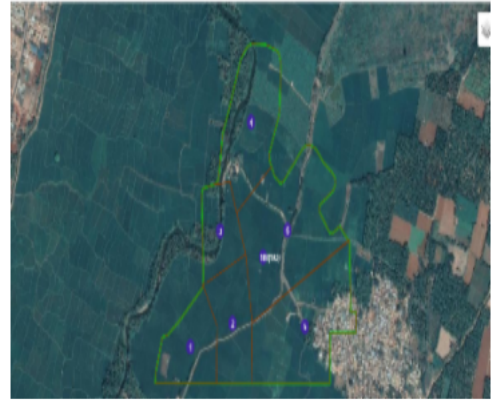

Google Map View