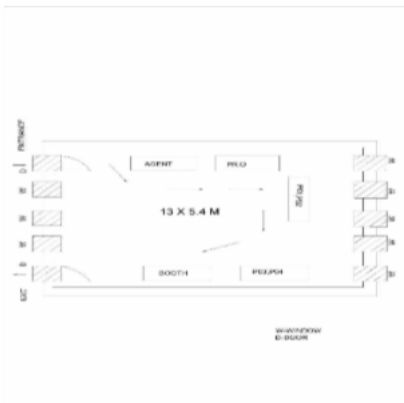

Google Map View

Polling Station Building Front View

Polling Station Front View

Cad View

Key MAP View

சட்டமன்றத் தொகுதியின் எண் மற்றும் பெயர் : 201-கம்பம்
பிரிவு எண் மற்றும் பெயர் 1-கோகிலாபுரம் (வ.கி) மற்றும் (ஊ), வார்டு-6 கிழக்குத் தெரு