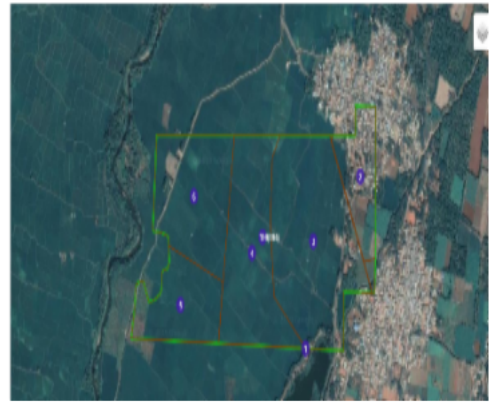

Google Map View

Polling Station Building Front View

Polling Station Front View

Cad View

Key MAP View

சட்டமன்றத் தொகுதியின் எண் மற்றும் பெயர் : 201-கம்பம்
பிரிவு எண் மற்றும் பெயர் 1-கோகிலாபுரம் (வ.கி) மற்றும் (ஊ), வார்டு-6 கிழக்குத் தெரு