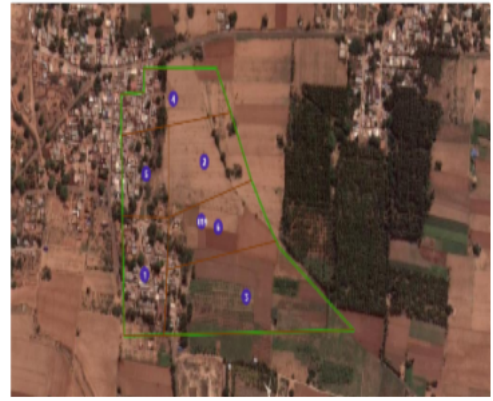

Google Map View