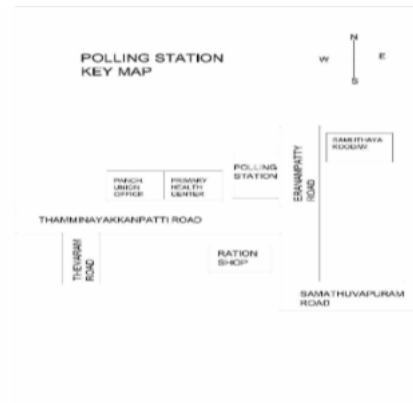

### 3. வாக்குச் சாவடியின் விவரங்கள்

<p><b>வாக்குச் சாவடியின் எண் மற்றும் பெயர் :</b></p> <p>23 - ஊராட்சி ஒன்றிய தொடக்கப்பள்ளி, வடக்கு பிளாக், மேற்கு பகுதி, தம்மிநாயக்கன்பட்டி.</p> <p><b>வாக்குச் சாவடியின் முகவரி :</b></p> <p>ஊராட்சி ஒன்றிய தொடக்கப்பள்ளி, வடக்கு பிளாக், மேற்கு பகுதி, தம்மிநாயக்கன்பட்டி.</p>	<p><b>வாக்குச் சாவடியின் வகைப்பாடு (ஆண்/பெண்/பொது)</b></p>	<p><b>பொது</b></p>
	<p><b>துணை வாக்குச் சாவடிகளின் எண்ணிக்கை :</b></p>	<p>0</p>

**Polling Station Building Front View**

**Polling Station Front View**

**Cad View**

**Key MAP View**

சட்டமன்றத் தொகுதியின் எண் மற்றும் பெயர் : 201-கம்பம்  
பிரிவு எண் மற்றும் பெயர் 1-தேவாரம் (வ.கி), தம்பிநாயக்கன்பட்டி (ஊ), வார்டு-3 கிழக்கு தெரு