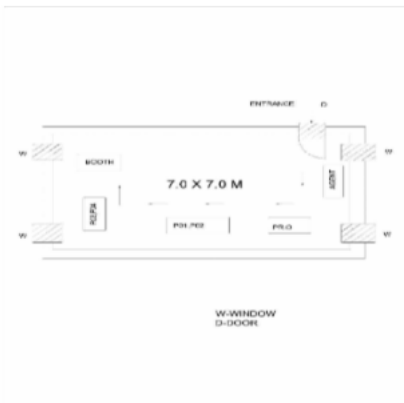

வாக்காளர் பதிவு அலுவலரின்
கையொப்பம்

Nazri Naksha

Google Map View

Polling Station Building Front View

Polling Station Front View

Cad View

Key MAP View

1 பெயர் : ஸுருஸிவேல தந்தை பெயர்: பாண்டி வீட்டு எண் : 1 வயது : 70 பாலினம் : ஆண்	XSW2180362 Photo is available	2 பெயர் : மஞ்சளா தாயின் பெயர்: முத்தம்மாள் வீட்டு எண் : 1 வயது : 32 பாலினம் : பெண்	XSW2179968 Photo is available	3 பெயர் : முருகன் தந்தை பெயர்: மாரியப்பன் வீட்டு எண் : 1 வயது : 25 பாலினம் : ஆண்	XSW2276335 Photo is available
4 பெயர் : பிரகாஷ் தந்தை பெயர்: மகாராஜன் வீட்டு எண் : 1-98 வயது : 38 பாலினம் : ஆண்	XSW2331783 Photo is available	5 பெயர் : சரண்யா தந்தை பெயர்: திருமால் வீட்டு எண் : 1-287 வயது : 32 பாலினம் : பெண்	XSW0887299 Photo is available	6 பெயர் : சகாய டேனியல் ராஜா தந்தை பெயர்: குசை ஆரோக்கிய பிச்சை வீட்டு எண் : 2-190 வயது : 25 பாலினம் : ஆண்	XSW2348407 Photo is available
7 பெயர் : இன்பென்ட் சரண் தாயின் பெயர்: குசை ஆரோகியா பிச்சை வீட்டு எண் : 2/190 வயது : 23 பாலினம் : ஆண்	XSW2335529 Photo is available	8 பெயர் : ரோசன் இக்னேசியஷ் தந்தை பெயர்: ஜேசுராஜ் வீட்டு எண் : 2-190 வயது : 22 பாலினம் : ஆண்	XSW2348423 Photo is available	9 பெயர் : சித்தேந்திரன் தந்தை பெயர்: சின்னச்சாமி வீட்டு எண் : 4 வயது : 40 பாலினம் : ஆண்	HNW3550910 Photo is available
10 பெயர் : அருள்ராஜ் தந்தை பெயர்: செபஸ்தியான் வீட்டு எண் : 11 வயது : 42 பாலினம் : ஆண்	XSW0319145 Photo is available	11 பெயர் : காயத்ரி கணவர் பெயர்: மகேந்திரன் வீட்டு எண் : 38 வயது : 32 பாலினம் : பெண்	XSW1141407 Photo is available	12 பெயர் : பூங்கோதை கணவர் பெயர்: ரவி வீட்டு எண் : 50 வயது : 52 பாலினம் : பெண்	HNW2090140 Photo is available
13 பெயர் : ராமுத்தாய் கணவர் பெயர்: குரு வீட்டு எண் : 69 / 4 வயது : 47 பாலினம் : பெண்	XSW2237220 Photo is available	14 பெயர் : சுருளிவேல் தந்தை பெயர்: குரு வீட்டு எண் : 69/4 வயது : 26 பாலினம் : ஆண்	XSW2237386 Photo is available	15 பெயர் : சரவணகுமார் தந்தை பெயர்: குரு வீட்டு எண் : 69/4 வயது : 23 பாலினம் : ஆண்	XSW2237311 Photo is available
16 பெயர் : குரு தந்தை பெயர்: பெருமாள் வீட்டு எண் : 69 டபிள்யூ 4 வயது : 61 பாலினம் : ஆண்	XSW2237204 Photo is available	17 பெயர் : நவநீல் தந்தை பெயர்: ஜெயராஜ் வீட்டு எண் : 73/1 வயது : 26 பாலினம் : ஆண்	XSW2180263 Photo is available	18 பெயர் : செல்வி கணவர் பெயர்: சுருளி வீட்டு எண் : 91 வயது : 60 பாலினம் : பெண்	XSW1141282 Photo is available
19 பெயர் : அம்மாந்தாய் தந்தை பெயர்: ராமராஜ் வீட்டு எண் : 106 வயது : 65 பாலினம் : பெண்	XSW0317412 Photo is available	20 பெயர் : மாரியம்மாள் கணவர் பெயர்: இராமர் வீட்டு எண் : 108 வயது : 73 பாலினம் : பெண்	XSW0317651 Photo is available	21 பெயர் : செந்தில்குமார் தந்தை பெயர்: வேலு வீட்டு எண் : 108 வயது : 47 பாலினம் : ஆண்	XSW0317644 Photo is available
22 பெயர் : ஆசைதம்பி தந்தை பெயர்: பாண்டியன் வீட்டு எண் : 108 வயது : 40 பாலினம் : ஆண்	XSW0318451 Photo is available	23 பெயர் : ஈஸ்வரன் தந்தை பெயர்: மாரிமுத்து வீட்டு எண் : 109 வயது : 51 பாலினம் : ஆண்	XSW0317941 Photo is available	24 பெயர் : சத்தியவாணி கணவர் பெயர்: முருகன் வீட்டு எண் : 109 வயது : 50 பாலினம் : பெண்	XSW0319160 Photo is available
25 பெயர் : சாந்தி கணவர் பெயர்: ஈஸ்வரன் வீட்டு எண் : 109 வயது : 47 பாலினம் : பெண்	XSW0317420 Photo is available	26 பெயர் : காளியம்மாள் கணவர் பெயர்: செந்தில்குமார் வீட்டு எண் : 109 வயது : 45 பாலினம் : பெண்	XSW0318469 Photo is available	27 பெயர் : சுரேஸ் இதரர் பெயர்: செவனம்மாள் வீட்டு எண் : 109 வயது : 38 பாலினம் : ஆண்	XSW0317669 Photo is available
28 பெயர் : ரமேஷ் தந்தை பெயர்: முருகன் வீட்டு எண் : 109 வயது : 38 பாலினம் : ஆண்	XSW0317628 Photo is available	29 பெயர் : மீனாட்சி கணவர் பெயர்: குருசாமி வீட்டு எண் : 112 வயது : 61 பாலினம் : பெண்	XSW0318774 Photo is available	30 பெயர் : நாகராஜ் தந்தை பெயர்: முத்து வீட்டு எண் : 112 வயது : 52 பாலினம் : ஆண்	XSW0318261 Photo is available