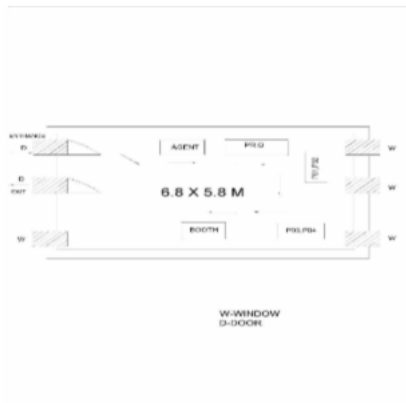

வாக்காளர் பதிவு அலுவலரின்
கையொப்பம்

Nazri Naksha

Google Map View

Polling Station Building Front View

Polling Station Front View

Cad View

Key MAP View

சட்டமன்றத் தொகுதியின் எண் மற்றும் பெயர் : 201-கம்பம் பிரிவு எண் மற்றும் பெயர் 1-இராயப்பன்பட்டி (வ.கி) மற்றும் (ஊ), வார்டு-2 தோமையர் தெரு