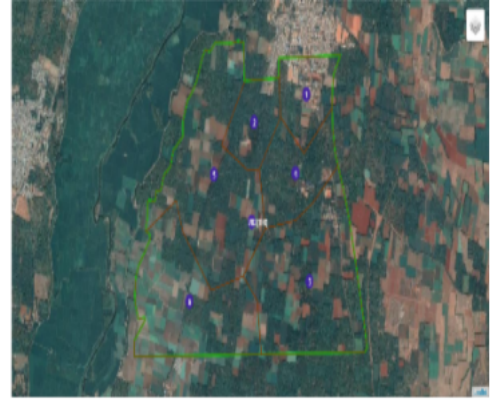

வாக்காளர் பதிவு அலுவலரின்
கையொப்பம்

Nazri Naksha

Google Map View

Polling Station Building Front View

Polling Station Front View

Cad View

Key MAP View

சட்டமன்றத் தொகுதியின் எண் மற்றும் பெயர் : 201-கம்பம் பிரிவு எண் மற்றும் பெயர் 1-இராயப்பன்பட்டி (வ.கி) மற்றும் (ஊ), வார்டு-2 தோமையர் தெரு