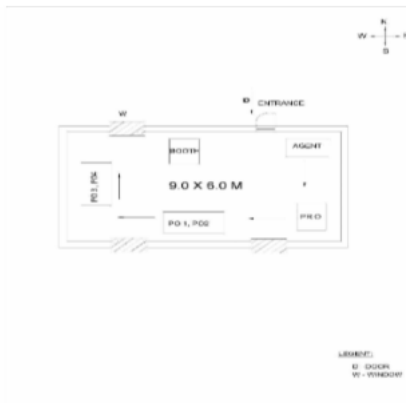

Google Map View

Polling Station Building Front View

Polling Station Front View

Cad View

Key MAP View

சட்டமன்றத் தொகுதியின் எண் மற்றும் பெயர் : 201-கம்பம் பிரிவு எண் மற்றும் பெயர் 1-இராயப்பன்பட்டி (வ.கி) மற்றும் (ஊ), வார்டு-4 கணரா வங்கித் தெரு