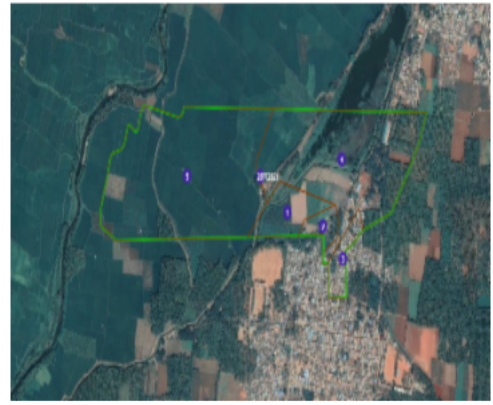

Google Map View