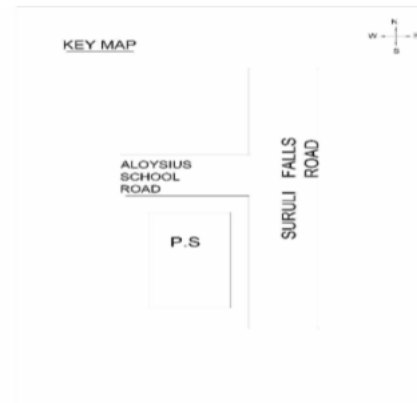

Key MAP View