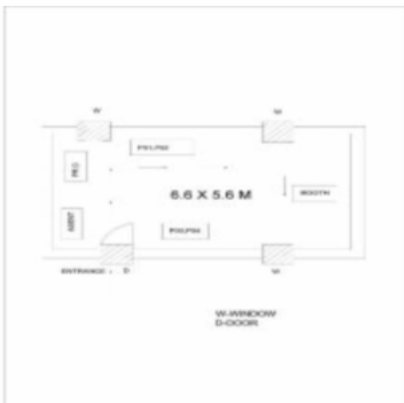

வாக்காளர் பதிவு அலுவலரின்
கையொப்பம்

Nazri Naksha

Google Map View

Polling Station Building Front View

Polling Station Front View

Cad View

Key MAP View

1 பெயர் : நாகராஜ் தந்தை பெயர்: முருகன் வீட்டு எண் : 1 வயது : 31 பாலினம் : பெண்	XSW2176204 Photo is available	2 பெயர் : நந்தினி தந்தை பெயர்: கணகராஜ் வீட்டு எண் : 1 வயது : 29 பாலினம் : பெண்	XSW1074640 Photo is available	3 பெயர் : சஸ்வரி தந்தை பெயர்: அழகர் வீட்டு எண் : 2 வயது : 37 பாலினம் : பெண்	XSW0963215 Photo is available
4 பெயர் : நாகராஜ் தந்தை பெயர்: வீரன் வீட்டு எண் : 2 வயது : 30 பாலினம் : ஆண்	XSW0963124 Photo is available	5 பெயர் : சந்திரலேகா கணவர் பெயர்: நாகராஜ் வீட்டு எண் : 2 வயது : 29 பாலினம் : பெண்	XSW1278829 Photo is available	6 பெயர் : தேவி கணவர் பெயர்: மகேந்திரன் வீட்டு எண் : 4 வயது : 25 பாலினம் : பெண்	XSW2387165 Photo is available
7 பெயர் : மாரிச்சாமி தந்தை பெயர்: சீனி வீட்டு எண் : 5 வயது : 43 பாலினம் : ஆண்	XSW0321190 Photo is available	8 பெயர் : நாகஜோதி கணவர் பெயர்: ராமராஜ் வீட்டு எண் : 5 வயது : 38 பாலினம் : பெண்	XSW0321208 Photo is available	9 பெயர் : கவிதா கணவர் பெயர்: நாகராஜ் வீட்டு எண் : 5 வயது : 38 பாலினம் : பெண்	XSW2387173 Photo is available
10 பெயர் : மதன்குமார் க தந்தை பெயர்: கண்ணன் வீட்டு எண் : 5 வயது : 33 பாலினம் : ஆண்	XSW2413292 Photo is available	11 பெயர் : ராஜேஷ்வரி தந்தை பெயர்: மாரியப்பன் வீட்டு எண் : 5 வயது : 30 பாலினம் : பெண்	XSW2378230 Photo is available	12 பெயர் : அஜீதா தந்தை பெயர்: செல்வம் வீட்டு எண் : 5 வயது : 29 பாலினம் : பெண்	XSW2239663 Photo is available
13 பெயர் : சசிக்குமார் தந்தை பெயர்: நீதி வீட்டு எண் : 5 வயது : 25 பாலினம் : ஆண்	XSW1341833 Photo is available	14 பெயர் : ரூபன் தந்தை பெயர்: சாமுவேல் வீட்டு எண் : 5 வயது : 25 பாலினம் : ஆண்	XSW2239127 Photo is available	15 பெயர் : பிரியா தந்தை பெயர்: குருசாமி வீட்டு எண் : 5 வயது : 25 பாலினம் : பெண்	XSW2378271 Photo is available
16 பெயர் : மமதீ சாரு தந்தை பெயர்: கண்ணன் வீட்டு எண் : 5 வயது : 23 பாலினம் : பெண்	XSW2239671 Photo is available	# 17 பெயர் : பா சினேகா தந்தை பெயர்: பாண்டி வீட்டு எண் : 172/வா-1 வயது : 23 பாலினம் : பெண்	XSW2239689 Photo is available	18 பெயர் : வைஷ்ணவி தந்தை பெயர்: நிஜீதன் வீட்டு எண் : 5 வயது : 23 பாலினம் : பெண்	XSW2239655 Photo is available
19 பெயர் : மனோஜ் தந்தை பெயர்: வெற்றிச் செல்வம் வீட்டு எண் : 5-140 வயது : 31 பாலினம் : ஆண்	XSW1143882 Photo is available	20 பெயர் : சுந்தர தென்னரசு தந்தை பெயர்: வைரவன் வீட்டு எண் : 5-173 வயது : 29 பாலினம் : ஆண்	XSW1143890 Photo is available	21 பெயர் : ஐான்சன் தந்தை பெயர்: அலெக்ஸ் வீட்டு எண் : 5-216 வயது : 32 பாலினம் : ஆண்	XSW1143718 Photo is available
22 பெயர் : காளீஸ்வரன் தந்தை பெயர்: சின்னசாமி வீட்டு எண் : 5-226 வயது : 30 பாலினம் : ஆண்	XSW1143817 Photo is available	23 பெயர் : பாண்டியம்மாள் கணவர் பெயர்: குமார் வீட்டு எண் : 5-257 வயது : 37 பாலினம் : பெண்	XSW2387124 Photo is available	24 பெயர் : முத்துலட்சுமி கணவர் பெயர்: முருகேசன் வீட்டு எண் : 5-283 வயது : 47 பாலினம் : பெண்	XSW1143866 Photo is available
25 பெயர் : பாலாஜி தந்தை பெயர்: பன்னீர் முருகன் வீட்டு எண் : 5-304 வயது : 23 பாலினம் : ஆண்	XSW2387207 Photo is available	26 பெயர் : ரஞ்சித் தந்தை பெயர்: பரமசிவம் வீட்டு எண் : 5-337 வயது : 31 பாலினம் : ஆண்	XSW1143932 Photo is available	27 பெயர் : நந்தினி தந்தை பெயர்: வெள்ளைச்சாமி வீட்டு எண் : 5-348 வயது : 29 பாலினம் : பெண்	XSW1143916 Photo is available
28 பெயர் : சுவிதா தந்தை பெயர்: மனோகரன் வீட்டு எண் : 5-362 வயது : 29 பாலினம் : பெண்	XSW1143924 Photo is available	29 பெயர் : ராஜேஷ் கண்ணன் தந்தை பெயர்: செல்வம் வீட்டு எண் : 5வ வயது : 33 பாலினம் : ஆண்	XSW1299734 Photo is available	30 பெயர் : சுகா தேவி கணவர் பெயர்: பாண்டிபிரகாஷ் வீட்டு எண் : 11-1-16 வயது : 37 பாலினம் : பெண்	XSW0888917 Photo is available