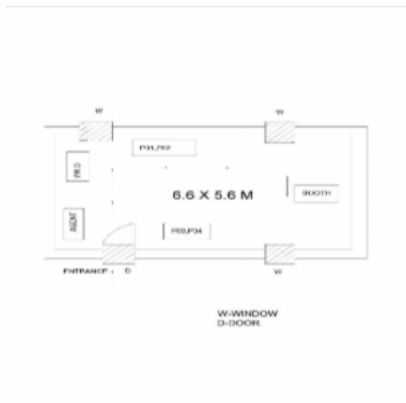

Google Map View

Polling Station Building Front View

Polling Station Front View

Cad View

Key MAP View

1	HNW2100766	பெயர் : வேலம்மாள் கணவர் பெயர்: முருகன் வீட்டு எண் : 1 வயது : 47 பாலினம் : பெண்	Photo is available	2	XSW1245927	பெயர் : ரஞ்சித்குமார் தந்தை பெயர்: பாண்டியன் வீட்டு எண் : 1 வயது : 28 பாலினம் : ஆண்	Photo is available	3	XSW2544120	பெயர் : அரவிந்த் கு தாயின் பெயர்: இளமதி வீட்டு எண் : 1 வயது : 22 பாலினம் : ஆண்	Photo is available
4	XSW2544229	பெயர் : மூவேந்திரன் மு தந்தை பெயர்: முருகன் வீட்டு எண் : 01 வயது : 22 பாலினம் : ஆண்	Photo is available	5	HNW3016433	பெயர் : முருகன் தந்தை பெயர்: பாலுச்சாமி வீட்டு எண் : 1-1 வயது : 50 பாலினம் : ஆண்	Photo is available	6	HNW3020914	பெயர் : போதுமணி கணவர் பெயர்: முருகன் வீட்டு எண் : 1-1 வயது : 46 பாலினம் : பெண்	Photo is available
7	XSW2347441	பெயர் : காளியப்பன் தந்தை பெயர்: மணிகண்டன் வீட்டு எண் : 1-3 வயது : 25 பாலினம் : ஆண்	Photo is available	8	XSW2347383	பெயர் : பூபதி தந்தை பெயர்: முருகன் வீட்டு எண் : 1-25 வயது : 23 பாலினம் : ஆண்	Photo is available	9	XSW2347466	பெயர் : மலர் தந்தை பெயர்: கருப்பசாமி வீட்டு எண் : 1-29 வயது : 36 பாலினம் : பெண்	Photo is available
10	XSW2347359	பெயர் : தர்மா தந்தை பெயர்: முருகன் வீட்டு எண் : 1-44 வயது : 25 பாலினம் : ஆண்	Photo is available	11	XSW2347367	பெயர் : தவசி தந்தை பெயர்: முருகன் வீட்டு எண் : 1-44 வயது : 24 பாலினம் : ஆண்	Photo is available	12	XSW2347474	பெயர் : ராஜாத்தி கணவர் பெயர்: நடராஜன் வீட்டு எண் : 1-74 வயது : 51 பாலினம் : பெண்	Photo is available
13	XSW2347433	பெயர் : ஈஸ்வரன் தந்தை பெயர்: நடராஜன் வீட்டு எண் : 1-74 வயது : 24 பாலினம் : ஆண்	Photo is available	14	XSW2240166	பெயர் : கவியா தந்தை பெயர்: குமரன் வீட்டு எண் : 1-113 வயது : 23 பாலினம் : பெண்	Photo is available	15	HNW3011723	பெயர் : இளமதி கணவர் பெயர்: குபேந்திரன் வீட்டு எண் : 1-A வயது : 51 பாலினம் : பெண்	Photo is available
16	HNW2102812	பெயர் : மாயத்தேவர் தந்தை பெயர்: பெரியகருப்பன் வீட்டு எண் : 2 வயது : 81 பாலினம் : ஆண்	Photo is available	17	HNW3551280	பெயர் : நாகஜோதி கணவர் பெயர்: வீரமணி வீட்டு எண் : 2 வயது : 43 பாலினம் : பெண்	Photo is available	18	XSW2021277	பெயர் : மணிகண்டன் தந்தை பெயர்: மாரியப்பன் வீட்டு எண் : 3 வயது : 49 பாலினம் : ஆண்	Photo is available
19	XSW2540391	பெயர் : திவ்யா மா தந்தை பெயர்: மணிகண்டன் மா வீட்டு எண் : 3 வயது : 22 பாலினம் : பெண்	Photo is available	20	HNW2100741	பெயர் : ஜெயமணி கணவர் பெயர்: மணிகண்டன் வீட்டு எண் : 3-1 வயது : 51 பாலினம் : பெண்	Photo is available	21	HNW2102929	பெயர் : பாண்டியன் தந்தை பெயர்: முனியாண்டி வீட்டு எண் : 4 வயது : 45 பாலினம் : ஆண்	Photo is available
22	HNW2102325	பெயர் : மணி தந்தை பெயர்: பாலு வீட்டு எண் : 5 வயது : 71 பாலினம் : ஆண்	Photo is available	23	XSW2021285	பெயர் : நாகரத்தினம் கணவர் பெயர்: மணி வீட்டு எண் : 5 வயது : 61 பாலினம் : பெண்	Photo is available	24	XSW2514784	பெயர் : வசந்த் தந்தை பெயர்: பிரபாகரன் வீட்டு எண் : 6 வயது : 21 பாலினம் : ஆண்	Photo is available
25	HNW2100964	பெயர் : பிரபாகரன் தந்தை பெயர்: சின்னாரம் வீட்டு எண் : 6-1 வயது : 56 பாலினம் : ஆண்	Photo is available	26	HNW2100881	பெயர் : ஜெயந்தி கணவர் பெயர்: பிரபாகரன் வீட்டு எண் : 6-1 வயது : 49 பாலினம் : பெண்	Photo is available	27	XSW2433340	பெயர் : தமிழ்செல்வன் தந்தை பெயர்: ஆங்கன் வீட்டு எண் : 7ஓல்ட் காலனி வயது : 29 பாலினம் : ஆண்	Photo is available
28	XSW0692236	பெயர் : ஜானகி கணவர் பெயர்: மூர்த்தி வீட்டு எண் : 8 வயது : 48 பாலினம் : பெண்	Photo is available	29	XSW2021319	பெயர் : வீரம்மாள் கணவர் பெயர்: சின்னப்பன் வீட்டு எண் : 9 வயது : 89 பாலினம் : பெண்	Photo is available	30	XSW2021327	பெயர் : சுருளியம்மாள் தந்தை பெயர்: சின்னப்பன் வீட்டு எண் : 9 வயது : 61 பாலினம் : பெண்	Photo is available