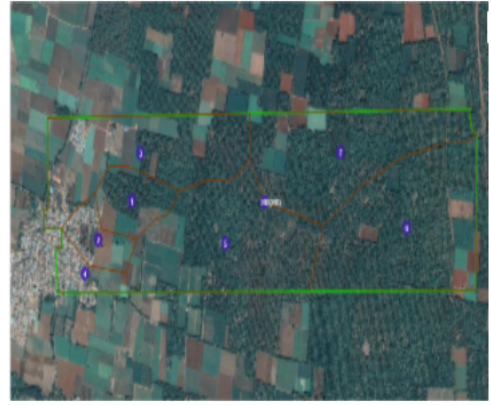

Google Map View