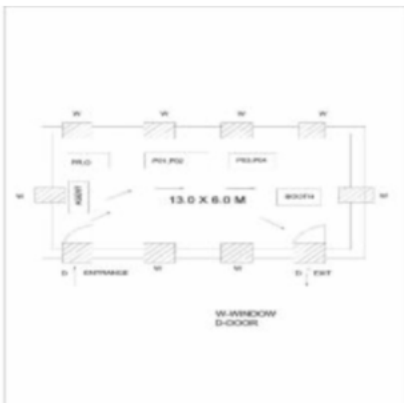

Google Map View

Polling Station Building Front View

Polling Station Front View

Cad View

Key MAP View

1 பெயர் : பொன்னுத்தாய் கணவர் பெயர் : சீனிச்சாமி வீட்டு எண் : 1 வயது : 77 பாலினம் : பெண்	HNW1147610 Photo is available	2 பெயர் : விஜயக்குமார் தந்தை பெயர் : மனோகரன் வீட்டு எண் : 1 வயது : 37 பாலினம் : ஆண்	XSW0193649 Photo is available	3 பெயர் : செந்தமிழ்செல்வன் தந்தை பெயர் : முருகேசன் வீட்டு எண் : 1 வயது : 30 பாலினம் : ஆண்	XSW0889246 Photo is available
4 பெயர் : ஆனந்தபாபு தந்தை பெயர் : லட்சுமணன் வீட்டு எண் : 2 வயது : 39 பாலினம் : ஆண்	XSW0193581 Photo is available	5 பெயர் : மனோஜ்குமார் தந்தை பெயர் : மொக்கத்துரை வீட்டு எண் : 2 வயது : 36 பாலினம் : ஆண்	XSW0193607 Photo is available	6 பெயர் : அசோக் குமார் ரா தந்தை பெயர் : ராஜா வீட்டு எண் : 2 வயது : 33 பாலினம் : ஆண்	XSW0889063 Photo is available
7 பெயர் : நாகேஷ்வரன் தந்தை பெயர் : ரவிசந்தரன் வீட்டு எண் : 2-14 வயது : 26 பாலினம் : ஆண்	XSW2342681 Photo is available	8 பெயர் : மஞ்சு சீ தந்தை பெயர் : செந்தில் குமார் வீட்டு எண் : 2-26 வயது : 23 பாலினம் : பெண்	XSW2342673 Photo is available	9 பெயர் : சினேகா தந்தை பெயர் : பெருமாள் வீட்டு எண் : 2-98 வயது : 26 பாலினம் : பெண்	XSW2384329 Photo is available
10 பெயர் : திசா ரா தந்தை பெயர் : ராஜ்குமார் வீட்டு எண் : 2/99 வயது : 20 பாலினம் : பெண்	XSW2507564 Photo is available	11 பெயர் : பொன்னுதாய் கணவர் பெயர் : சுப்பத்தேவர் வீட்டு எண் : 3 வயது : 77 பாலினம் : பெண்	XSW2036002 Photo is available	12 பெயர் : ஞானசுந்தரி கணவர் பெயர் : செளந்தரபாண்டியன் வீட்டு எண் : 4 வயது : 54 பாலினம் : பெண்	HNW3011327 Photo is available
13 பெயர் : விஜயபிரகாரன் தந்தை பெயர் : செளந்தரபாண்டியன் வீட்டு எண் : 4 வயது : 36 பாலினம் : ஆண்	XSW0359448 Photo is available	#2 14 பெயர் : மனோகரன் சுப்பத்தேவன் தந்தை பெயர் : சுப்பத்தேவர் வீட்டு எண் : 5 வயது : 58 பாலினம் : ஆண்	HNW3588357 Photo is available	#2 15 பெயர் : கலாவுதி ம கணவர் பெயர் : மனோகரன் வீட்டு எண் : 3/வா3 வயது : 52 பாலினம் : பெண்	HNW1382621 Photo is available
16 பெயர் : மகேஷ் கணவர் பெயர் : சசிகுமார் வீட்டு எண் : 7/வா2 வயது : 44 பாலினம் : பெண்	XSW1379049 Photo is available	17 பெயர் : மஞ்சுளா கணவர் பெயர் : ஜெயக்கொடி வீட்டு எண் : 8 வயது : 51 பாலினம் : பெண்	HNW3011335 Photo is available	18 பெயர் : அருண்பாபு ஜெ தந்தை பெயர் : ஜெயக்கொடி வீட்டு எண் : 8 வயது : 35 பாலினம் : ஆண்	XSW0193664 Photo is available
19 பெயர் : பிரிதிவிராஜன் தந்தை பெயர் : ராஜேந்திரன் வீட்டு எண் : 10-2 வயது : 37 பாலினம் : ஆண்	XSW0086553 Photo is available	20 பெயர் : அய்யாவுத்தேவர் தந்தை பெயர் : சிவனாண்டித்தேவர் வீட்டு எண் : 11 வயது : 91 பாலினம் : ஆண்	XSW2036036 Photo is available	21 பெயர் : நேருதாசன் தந்தை பெயர் : அய்யாவுத்தேவர் வீட்டு எண் : 11 வயது : 61 பாலினம் : ஆண்	XSW2036044 Photo is available
22 பெயர் : முருகானந்தம் தந்தை பெயர் : அய்யாவுத்தேவர் வீட்டு எண் : 11 வயது : 58 பாலினம் : ஆண்	HNW3582145 Photo is available	23 பெயர் : ப்ரியங்கா பி கணவர் பெயர் : ஜெயசூர்யா வீட்டு எண் : 11 வயது : 19 பாலினம் : பெண்	XSW2539625 Photo is available	24 பெயர் : செல்வம் தந்தை பெயர் : சிவனாண்டி வீட்டு எண் : 12 வயது : 66 பாலினம் : ஆண்	HNW3582152 Photo is available
25 பெயர் : போதுமணி கணவர் பெயர் : கொடியரசு வீட்டு எண் : 12 வயது : 59 பாலினம் : பெண்	XSW2036069 Photo is available	26 பெயர் : ஈஸ்வரி கணவர் பெயர் : செல்வம் வீட்டு எண் : 12 வயது : 57 பாலினம் : பெண்	XSW2036077 Photo is available	27 பெயர் : சிவராஜா தந்தை பெயர் : செல்வம் வீட்டு எண் : 12 வயது : 39 பாலினம் : ஆண்	XSW0193672 Photo is available
28 பெயர் : ராஜ்குமார் தந்தை பெயர் : செல்வம் வீட்டு எண் : 12 வயது : 37 பாலினம் : ஆண்	XSW0193706 Photo is available	29 பெயர் : பன்னீர்செல்வம் தந்தை பெயர் : சிவனாண்டித்தேவர் வீட்டு எண் : 13 வயது : 71 பாலினம் : ஆண்	XSW2036085 Photo is available	30 பெயர் : வனதேவி கணவர் பெயர் : பன்னீர்செல்வம் வீட்டு எண் : 13 வயது : 58 பாலினம் : பெண்	XSW2036093 Photo is available