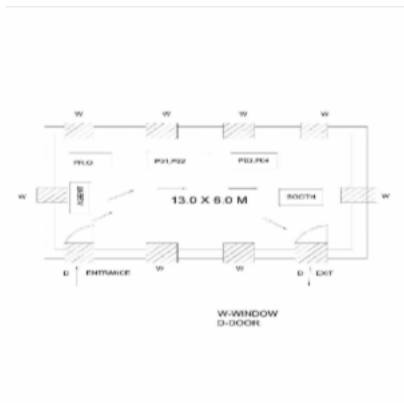

Google Map View

Polling Station Building Front View

Polling Station Front View

Cad View

Key MAP View

1	HNW3505070	பெயர் : பகவதிராஜ் தந்தை பெயர்: செல்லம் வீட்டு எண் : 1-125 வயது : 53 பாலினம் : ஆண்	Photo is available	2	HNW3505047	பெயர் : நாகஜோதி கணவர் பெயர்: கண்ணன் வீட்டு எண் : 1-126 வயது : 45 பாலினம் : பெண்	Photo is available	3	XSW2378784	பெயர் : ஸ்ரீ சாந்த் தந்தை பெயர்: வாஞ்சிநாதன் வீட்டு எண் : 1-155 வயது : 21 பாலினம் : ஆண்	Photo is available
4	XSW2378719	பெயர் : ரமணா ர தந்தை பெயர்: ரவி வீட்டு எண் : 1-171 வயது : 21 பாலினம் : ஆண்	Photo is available	5	HNW3505062	பெயர் : விங்குமாரசாமி தந்தை பெயர்: பகவதிராஜ் வீட்டு எண் : 1-188 வயது : 38 பாலினம் : ஆண்	Photo is available	6	XSW0086900	பெயர் : ராமன் தந்தை பெயர்: சிவனாண்டி வீட்டு எண் : 1-191 வயது : 62 பாலினம் : ஆண்	Photo is available
7	XSW0086918	பெயர் : சாந்தி கணவர் பெயர்: ராமன் வீட்டு எண் : 1-191 வயது : 56 பாலினம் : பெண்	Photo is available	8	XSW2347508	பெயர் : நிஷாந்த் தந்தை பெயர்: கணேசன் வீட்டு எண் : 1-207 வயது : 23 பாலினம் : ஆண்	Photo is available	9	XSW1026301	பெயர் : ஈஸ்வரன் தந்தை பெயர்: சின்னிவீரத்தேவர் வீட்டு எண் : 2 வயது : 57 பாலினம் : ஆண்	Photo is available
10	XSW2342731	பெயர் : சிபி ஸ்ரீ கணவர் பெயர்: ஹரிஹரசுதன் வீட்டு எண் : 2-207 வயது : 22 பாலினம் : பெண்	Photo is available	11	XSW2176063	பெயர் : பாண்டியம்மாள் கணவர் பெயர்: அரங்கண்ணன் வீட்டு எண் : 2டபலயு வயது : 57 பாலினம் : பெண்	Photo is available	12	XSW1193234	பெயர் : கருப்பசாமி தந்தை பெயர்: கணேசன் வீட்டு எண் : 4 வயது : 28 பாலினம் : ஆண்	Photo is available
13	XSW2240315	பெயர் : சண்முக ஹரிணி தந்தை பெயர்: குமரன் வீட்டு எண் : 4-241 (2) வயது : 24 பாலினம் : பெண்	Photo is available	14	XSW2067080	பெயர் : மணிகண்டன் சு தந்தை பெயர்: சுருளி வீட்டு எண் : 4வா வயது : 59 பாலினம் : ஆண்	Photo is available	15	XSW0692954	பெயர் : ராஜேஸ்வரி கணவர் பெயர்: செவத்தி வீட்டு எண் : 17 வயது : 61 பாலினம் : பெண்	Photo is available
16	XSW0692913	பெயர் : நந்தீஸ் தந்தை பெயர்: செவத்தி வீட்டு எண் : 17 வயது : 34 பாலினம் : ஆண்	Photo is available	17	XSW0692855	பெயர் : சுருளிமணி கணவர் பெயர்: வேல்முருகன் வீட்டு எண் : 20 வயது : 37 பாலினம் : பெண்	Photo is available	18	XSW1144591	பெயர் : செளமியா கணவர் பெயர்: செல்வக்குமார் வீட்டு எண் : 22 வயது : 32 பாலினம் : பெண்	Photo is available
19	XSW0785030	பெயர் : சிவன் பாண்டியன் தந்தை பெயர்: தம்பிதுரை வீட்டு எண் : 39 வயது : 32 பாலினம் : ஆண்	Photo is available	20	XSW2525848	பெயர் : பாலசரவணன் தந்தை பெயர்: சதீஷ்குமார் வீட்டு எண் : 53/வா-2 வயது : 19 பாலினம் : ஆண்	Photo is available	21	XSW0517128	பெயர் : செல்லம்மாள் கணவர் பெயர்: சோலைமலை வீட்டு எண் : 54 வயது : 49 பாலினம் : பெண்	Photo is available
22	XSW0692699	பெயர் : கன்னிகா தந்தை பெயர்: முருகன் வீட்டு எண் : 68 வயது : 33 பாலினம் : பெண்	Photo is available	23	HNW3345105	பெயர் : சுபத்ரா கணவர் பெயர்: ரஜினி வீட்டு எண் : 73 வயது : 34 பாலினம் : பெண்	Photo is available	24	XSW1144450	பெயர் : தமணி கணவர் பெயர்: பகவதிராஜ் வீட்டு எண் : 89 வயது : 63 பாலினம் : பெண்	Photo is available
25	XSW1342658	பெயர் : கருணாகரன் தந்தை பெயர்: கோவிந்தராஜ் கோவிந்தராஜ் வீட்டு எண் : 92சி வயது : 26 பாலினம் : ஆண்	Photo is available	26	HNW2101046	பெயர் : தனராஜ் தந்தை பெயர்: லட்சுமணன் வீட்டு எண் : 93 வயது : 56 பாலினம் : ஆண்	Photo is available	27	XSW2493005	பெயர் : அபிநயா பா கணவர் பெயர்: இன்பக்குமார் ரா வீட்டு எண் : 97/வா-1 வயது : 27 பாலினம் : பெண்	Photo is available
28	XSW2240182	பெயர் : வாலகுருநாதன் தந்தை பெயர்: அனந்தகுமார் வீட்டு எண் : 100 வயது : 23 பாலினம் : ஆண்	Photo is available	29	XSW0692988	பெயர் : சிவமணிராஜன் தந்தை பெயர்: ஆசாராஜன் வீட்டு எண் : 101 வயது : 33 பாலினம் : ஆண்	Photo is available	30	XSW1026350	பெயர் : பிரவீன் தந்தை பெயர்: சிவக்குமார் வீட்டு எண் : 106-w2 வயது : 31 பாலினம் : ஆண்	Photo is available