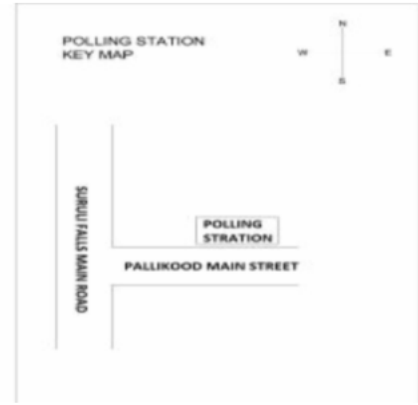

வாக்காளர் பதிவு அலுவலரின்  
கையொப்பம்

Nazri Naksha

Google Map View

Polling Station Building Front View

Polling Station Front View

Cad View

Key MAP View

1 பெயர் : ஜெய குர்யா கணவர் பெயர்: மனோஜ் பாண்டியன் வீட்டு எண் : 2-187 வயது : 27 பாலினம் : பெண் Photo is available	XSW2378701	2 பெயர் : தாத்தையன் தந்தை பெயர்: பெருமாள்கவுண்டர் வீட்டு எண் : 2-221 வயது : 61 பாலினம் : ஆண் Photo is available	XSW0086926	3 பெயர் : சசிகலா கணவர் பெயர்: தாத்தையன் வீட்டு எண் : 2-221 வயது : 53 பாலினம் : பெண் Photo is available	XSW0086934
4 பெயர் : வேலம்மாள் கணவர் பெயர்: ஐயப்பன் வீட்டு எண் : 3 வயது : 79 பாலினம் : பெண் Photo is available	XSW0365924	5 பெயர் : பாஸ்கரன் தந்தை பெயர்: ஐயப்பன் வீட்டு எண் : 3 வயது : 48 பாலினம் : ஆண் Photo is available	XSW0392829	6 பெயர் : சரவணன் தந்தை பெயர்: ஐயப்பன் வீட்டு எண் : 3 வயது : 43 பாலினம் : ஆண் Photo is available	XSW0392753
7 பெயர் : ஜோதிமணி கணவர் பெயர்: ராமகிருஷ்ணன் வீட்டு எண் : 3 வயது : 42 பாலினம் : பெண் Photo is available	XSW0193979	8 பெயர் : அசோக்குமார் தந்தை பெயர்: ராமகிருஷ்ணன் வீட்டு எண் : 24/3 வயது : 20 பாலினம் : ஆண் Photo is available	XSW2565562	9 பெயர் : கௌசன் தந்தை பெயர்: செளடப்பன் வீட்டு எண் : 95 வயது : 23 பாலினம் : ஆண் Photo is available	XSW2240174
10 பெயர் : பூவேந்திரன் தந்தை பெயர்: ராமன் வீட்டு எண் : 121 வயது : 42 பாலினம் : ஆண் Photo is available	HNW2102333	11 பெயர் : நீலாவதி கணவர் பெயர்: தர்மர் வீட்டு எண் : 167 வயது : 66 பாலினம் : பெண் Photo is available	XSW2067684	12 பெயர் : ஜெகநாதன் தந்தை பெயர்: தர்மர் வீட்டு எண் : 167 வயது : 39 பாலினம் : ஆண் Photo is available	HNW2103109
13 பெயர் : கிருஷ்ணன் தந்தை பெயர்: ராமத்தேவர் வீட்டு எண் : 169 வயது : 56 பாலினம் : ஆண் Photo is available	HNW3588514	14 பெயர் : வனிதா கணவர் பெயர்: கிருஷ்ணன் வீட்டு எண் : 169 வயது : 51 பாலினம் : பெண் Photo is available	HNW3588522	15 பெயர் : ஆட்சிஅம்மாள் தந்தை பெயர்: பன்னீர்செல்வம் வீட்டு எண் : 170 வயது : 61 பாலினம் : ஆண் Photo is available	HNW3588548
16 பெயர் : முருகன் தந்தை பெயர்: பரமசிவம் வீட்டு எண் : 170C வயது : 47 பாலினம் : ஆண் Photo is available	HNW1372309	17 பெயர் : கார்த்திகா கணவர் பெயர்: முருகன் வீட்டு எண் : 170C வயது : 39 பாலினம் : பெண் Photo is available	XSW0392712	18 பெயர் : ராமன் தந்தை பெயர்: சிவனாண்டித்தேவர் வீட்டு எண் : 171 வயது : 76 பாலினம் : ஆண் Photo is available	XSW2067692
19 பெயர் : தெரசம்மாள் கணவர் பெயர்: ராமன் வீட்டு எண் : 171 வயது : 71 பாலினம் : பெண் Photo is available	XSW2067700	20 பெயர் : பிரபு தந்தை பெயர்: ராமன் வீட்டு எண் : 171 வயது : 51 பாலினம் : ஆண் Photo is available	XSW2067718	21 பெயர் : சிங்கராஜ் தந்தை பெயர்: ராமன் வீட்டு எண் : 171 வயது : 49 பாலினம் : ஆண் Photo is available	XSW2067726
22 பெயர் : ஜெயமணி கணவர் பெயர்: ஜெயராஜ் வீட்டு எண் : 172 வயது : 66 பாலினம் : பெண் Photo is available	XSW2067734	23 பெயர் : கோபிகா ம தந்தை பெயர்: மனோகரன் வீட்டு எண் : 172ஏ/வார்டு4 வயது : 21 பாலினம் : பெண் Photo is available	XSW2505477	24 பெயர் : லட்சுமி கணவர் பெயர்: சுருளியப்பன் வீட்டு எண் : 173 வயது : 77 பாலினம் : பெண் Photo is available	XSW0392894
25 பெயர் : பாண்டியன் தந்தை பெயர்: ராமத்தேவர் வீட்டு எண் : 173 வயது : 66 பாலினம் : ஆண் Photo is available	HNW3582475	26 பெயர் : பூபதி கணவர் பெயர்: பாண்டியன் வீட்டு எண் : 173 வயது : 56 பாலினம் : பெண் Photo is available	XSW2067742	27 பெயர் : அறிவுச்செல்வன் தந்தை பெயர்: பாண்டியன் வீட்டு எண் : 173 வயது : 38 பாலினம் : ஆண் Photo is available	XSW0193839
28 பெயர் : தமிழ் மொழி கணவர் பெயர்: அறிவாளன் வீட்டு எண் : 173 வயது : 37 பாலினம் : பெண் Photo is available	XSW2277150	29 பெயர் : ஜெகன் தந்தை பெயர்: பாண்டியன் வீட்டு எண் : 173 வயது : 35 பாலினம் : ஆண் Photo is available	XSW0193847	30 பெயர் : அறிவாளன் தந்தை பெயர்: பாண்டியன் வீட்டு எண் : 173-2 வயது : 40 பாலினம் : ஆண் Photo is available	XSW0086702