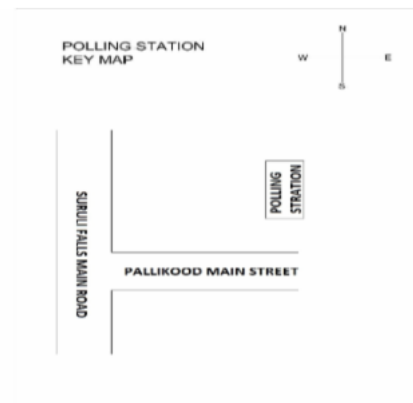

Google Map View

Polling Station Building Front View

Polling Station Front View

Cad View

Key MAP View

சட்டமன்றத் தொகுதியின் எண் மற்றும் பெயர் : 201-கம்பம் பிரிவு எண் மற்றும் பெயர் 1-இராயப்பன்பட்டி (வ.கி), நாகையகவுண்டன்பட்டி (ஊ), வார்டு-4 ஆண்டாள் கோவில் தெரு