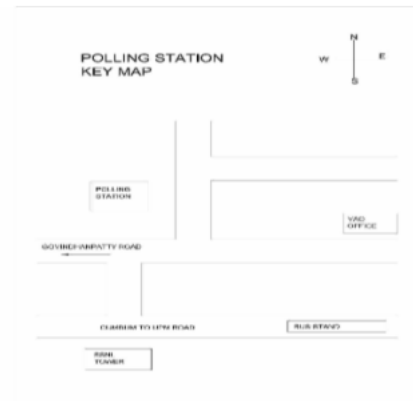

Key MAP View