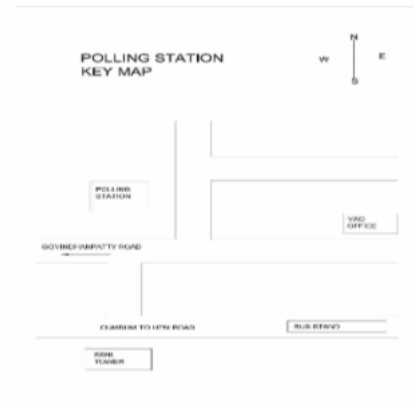

Key MAP View