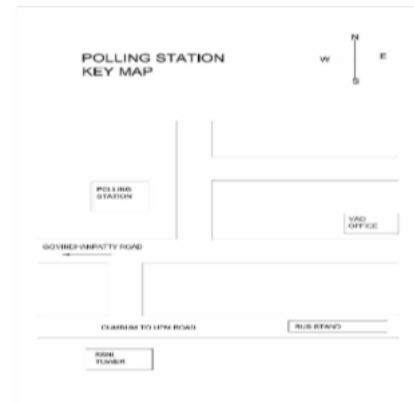

Key MAP View