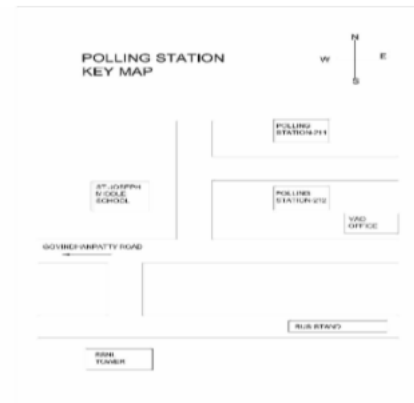

Key MAP View