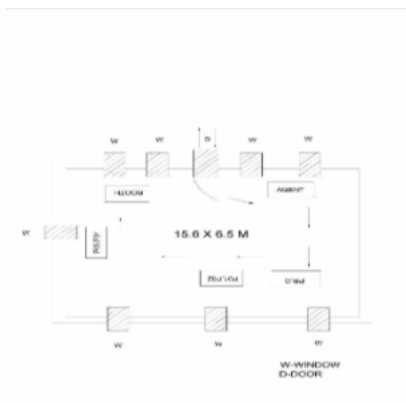

Google Map View

Polling Station Building Front View

Polling Station Front View

Cad View

Key MAP View

1 பெயர் : அமுதா கணவர் பெயர்: கிருஷ்ணன் வீட்டு எண் : 1 வயது : 48 பாலினம் : பெண்	XSW0964981 Photo is available	2 பெயர் : ஜோதிலட்சுமி கணவர் பெயர்: கனகராஜ் வீட்டு எண் : 2-1-1 வயது : 46 பாலினம் : பெண்	HNW2118628 Photo is available	3 பெயர் : செல்வமணி தந்தை பெயர்: கனகராஜ் வீட்டு எண் : 2/3/710எீ வயது : 27 பாலினம் : ஆண்	XSW1380120 Photo is available
4 பெயர் : கிருஷ்ணன் தந்தை பெயர்: வெள்ளைச்சாமி வீட்டு எண் : 4 வயது : 54 பாலினம் : ஆண்	XSW0553586 Photo is available	5 பெயர் : மணிகண்டன் தந்தை பெயர்: சூரம்மாள் வீட்டு எண் : 4 வயது : 37 பாலினம் : ஆண்	XSW0699603 Photo is available	6 பெயர் : இந்திரகலா தாயின் பெயர்: சூரம்மாள் வீட்டு எண் : 4 வயது : 34 பாலினம் : பெண்	XSW0699645 Photo is available
7 பெயர் : மீனாட்சி கணவர் பெயர்: பெரியசாமி வீட்டு எண் : 5 வயது : 66 பாலினம் : பெண்	XSW0699702 Photo is available	8 பெயர் : தியாகராஜன் தந்தை பெயர்: இருளாண்டி வீட்டு எண் : 5 வயது : 47 பாலினம் : ஆண்	XSW0699660 Photo is available	9 பெயர் : பானுமதி கணவர் பெயர்: தியாகராஜன் வீட்டு எண் : 5 வயது : 41 பாலினம் : பெண்	XSW0699678 Photo is available
10 பெயர் : லட்சுமி முருகன் கணவர் பெயர்: முருகன் வீட்டு எண் : 5 வயது : 41 பாலினம் : பெண்	XSW0699686 Photo is available	11 பெயர் : லட்சுமி கணவர் பெயர்: செந்தில் குமார் வீட்டு எண் : 5 வயது : 39 பாலினம் : பெண்	XSW0699694 Photo is available	12 பெயர் : பாண்டிச் செல்வி கணவர் பெயர்: மணிகண்டன் வீட்டு எண் : 5 வயது : 37 பாலினம் : பெண்	XSW1147933 Photo is available
13 பெயர் : கதிரசேன் தந்தை பெயர்: முருகன் வீட்டு எண் : 5 வயது : 35 பாலினம் : ஆண்	XSW0699629 Photo is available	14 பெயர் : கார்த்திக் தந்தை பெயர்: வேலாயுதம் வீட்டு எண் : 5-2-7 வயது : 30 பாலினம் : ஆண்	XSW0893222 Photo is available	15 பெயர் : ஜெயந்தி கணவர் பெயர்: குணசேகரன் வீட்டு எண் : 5-3-2 வயது : 45 பாலினம் : பெண்	HNW2115954 Photo is available
16 பெயர் : குணசேகரன் தந்தை பெயர்: சேர்வை வீட்டு எண் : 5-3-2/26 வயது : 48 பாலினம் : ஆண்	HNW2115236 Photo is available	17 பெயர் : அமணிவண்ணன் தந்தை பெயர்: அழகர்சாமி வீட்டு எண் : 5-3-3 வயது : 44 பாலினம் : ஆண்	XSW1262922 Photo is available	18 பெயர் : சாமாண்டி தந்தை பெயர்: பரமசிவம் வீட்டு எண் : 5-3-4 வயது : 77 பாலினம் : ஆண்	XSW1942382 Photo is available
19 பெயர் : பவுள்தாய் கணவர் பெயர்: சாமாண்டி வீட்டு எண் : 5-3-4 வயது : 66 பாலினம் : பெண்	XSW1942390 Photo is available	20 பெயர் : பாரக்வி கணவர் பெயர்: ராஜீவ்கண்ணா வீட்டு எண் : 5-3-4 வயது : 35 பாலினம் : பெண்	XSW0893073 Photo is available	21 பெயர் : சூரம்மாள் கணவர் பெயர்: நாமகோடி வீட்டு எண் : 5-3-5 வயது : 73 பாலினம் : பெண்	XSW1942408 Photo is available
22 பெயர் : பாண்டியன் தந்தை பெயர்: செல்வையா வீட்டு எண் : 5-3-7 வயது : 66 பாலினம் : ஆண்	XSW1728757 Photo is available	23 பெயர் : கலைவாணி கணவர் பெயர்: யுவராஜா வீட்டு எண் : 5-3-7 வயது : 35 பாலினம் : பெண்	XSW1218684 Photo is available	24 பெயர் : சங்கீதா தந்தை பெயர்: செல்வமணி வீட்டு எண் : 5-3-7 வயது : 26 பாலினம் : பெண்	XSW1380146 Photo is available
25 பெயர் : பொன்னுத்தாய் கணவர் பெயர்: இருளாண்டி வீட்டு எண் : 5-3-7-1 வயது : 76 பாலினம் : பெண்	HNW3418076 Photo is available	26 பெயர் : ராக்கம்மாள் கணவர் பெயர்: மொக்கை வீட்டு எண் : 5-3-8 வயது : 76 பாலினம் : பெண்	XSW1942424 Photo is available	27 பெயர் : கண்ணன் தந்தை பெயர்: மொக்கை வீட்டு எண் : 5-3-8 வயது : 54 பாலினம் : ஆண்	XSW1942432 Photo is available
28 பெயர் : ஈஸ்வரன் தந்தை பெயர்: மொக்கை வீட்டு எண் : 5-3-8 வயது : 50 பாலினம் : ஆண்	XSW1942440 Photo is available	29 பெயர் : சரஸ்வதி கணவர் பெயர்: ஈஸ்வரன் வீட்டு எண் : 5-3-8 வயது : 43 பாலினம் : பெண்	HNW3332681 Photo is available	30 பெயர் : பாண்டியன் தந்தை பெயர்: கருப்பையா வீட்டு எண் : 5-3-9 வயது : 63 பாலினம் : ஆண்	HNW3333044 Photo is available