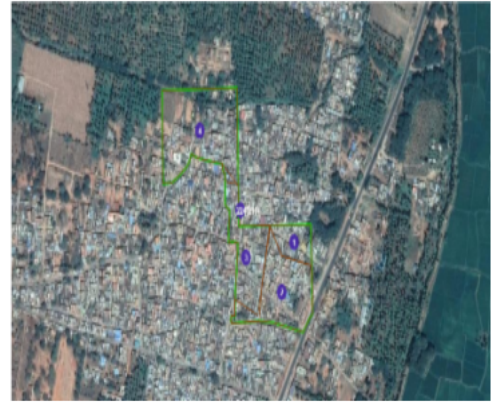

வாக்காளர் பதிவு அலுவலரின்
கையொப்பம்

Nazri Naksha

Google Map View

Polling Station Building Front View

Polling Station Front View

Cad View

Key MAP View

சட்டமன்றத் தொகுதியின் எண் மற்றும் பெயர் : 201-கம்பம் பிரிவு எண் மற்றும் பெயர் 1-க.புதுப்பட்டி (வ.கி) மற்றும் (பே), வார்டு-11 முஸ்லீம் தெரு