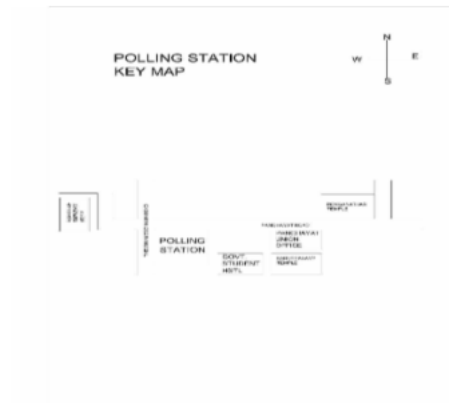

வாக்காளர் பதிவு அலுவலரின்
கையொப்பம்

Nazri Naksha

Google Map View

Polling Station Building Front View

Polling Station Front View

Cad View

Key MAP View

1 பெயர் : பிரபாவதி கணவர் பெயர்: கணேசன் வீட்டு எண் : 2-8-54 வயது : 40 பாலினம் : பெண்	XSW1045889 Photo is available	2 பெயர் : உமா தந்தை பெயர்: சீனி வீட்டு எண் : 43 வயது : 37 பாலினம் : பெண்	XSW0009498 Photo is available	3 பெயர் : மகேஸ்வரி பி கணவர் பெயர்: கௌதமன் வீட்டு எண் : 68ஏ வயது : 21 பாலினம் : பெண்	XSW2564334 Photo is available
4 பெயர் : நவீன் ரா தந்தை பெயர்: ராமசுப்பு வீட்டு எண் : 83 வயது : 31 பாலினம் : ஆண்	XSW1361088 Photo is available	5 பெயர் : சித்ரா கணவர் பெயர்: வீராச்சாமி வீட்டு எண் : 85 வயது : 47 பாலினம் : பெண்	XSW0009506 Photo is available	6 பெயர் : பழனியம்மாள் கணவர் பெயர்: பன்னீர்செல்வம் வீட்டு எண் : 110 வயது : 56 பாலினம் : பெண்	XSW0009456 Photo is available
S 7 பெயர் : சஞ்சய் தந்தை பெயர்: செல்வன் வீட்டு எண் : 118-1 வயது : 20 பாலினம் : ஆண்	XSW2468155 Photo is available	S 8 பெயர் : செளமியா தந்தை பெயர்: ராமநாதன் வீட்டு எண் : 121/1 வயது : 27 பாலினம் : பெண்	XSW2322022 Photo is available	9 பெயர் : அருணாதேவி கணவர் பெயர்: ஆனந்தகுமார் வீட்டு எண் : 121/2, வயது : 29 பாலினம் : பெண்	RUS1140847 Photo is available
S 10 பெயர் : பசுபதி கணவர் பெயர்: தேவதாஸ் வீட்டு எண் : 121/2(1),110 வயது : 66 பாலினம் : பெண்	XSW1495514 Photo is available	11 பெயர் : பஞ்சவர்ணம் கணவர் பெயர்: முருகேஸ்ராஜா வீட்டு எண் : 122 வயது : 56 பாலினம் : பெண்	XSW0009522 Photo is available	12 பெயர் : பொன்றாஜ் தந்தை பெயர்: ராமசாமி வீட்டு எண் : 123 வயது : 71 பாலினம் : ஆண்	XSW1494236 Photo is available
13 பெயர் : வனராஜ் தந்தை பெயர்: ராமசாமி வீட்டு எண் : 123 வயது : 68 பாலினம் : ஆண்	XSW1494244 Photo is available	14 பெயர் : வனஜா கணவர் பெயர்: பொன்றாஜ் வீட்டு எண் : 123 வயது : 65 பாலினம் : பெண்	XSW1494251 Photo is available	15 பெயர் : அம்பிகா கணவர் பெயர்: வனராஜ் வீட்டு எண் : 123 வயது : 62 பாலினம் : பெண்	XSW1494269 Photo is available
16 பெயர் : செந்தில்குமார் தந்தை பெயர்: நாராயணசாமி வீட்டு எண் : 125 வயது : 44 பாலினம் : ஆண்	GXL2255529 Photo is available	17 பெயர் : விஷ்ணு முருகேஷ்ராஜா தந்தை பெயர்: முருகேஷ்ராஜா வீட்டு எண் : 149 (1),காளியம்மன்கோவில் தெரு வயது : 21 பாலினம் : ஆண்	XSW2423739 Photo is available	S2 18 பெயர் : ராகேஷ்பாபு ஜெயராம் தந்தை பெயர்: ஜெயராம் வீட்டு எண் : 181/1, மேல்நிலை நீர் தொட்டி வயது : 24 பாலினம் : ஆண்	XSW2469401 Photo is available
19 பெயர் : ஜெயபுரீ செ கணவர் பெயர்: செல்வத்துரை வீட்டு எண் : 200 வயது : 53 பாலினம் : பெண்	GXL1301738 Photo is available	20 பெயர் : நாகராஜ் தந்தை பெயர்: கிருஷ்ணசாமி வீட்டு எண் : 202 வயது : 54 பாலினம் : ஆண்	GXL2256188 Photo is available	21 பெயர் : சின்னம்மாள் கணவர் பெயர்: சென்னையாநாயக்கர் வீட்டு எண் : 203 வயது : 96 பாலினம் : பெண்	XSW1494285 Photo is available
22 பெயர் : சுந்தரம்மாள் கணவர் பெயர்: பால்ராஜ் வீட்டு எண் : 203 வயது : 66 பாலினம் : பெண்	XSW1494293 Photo is available	23 பெயர் : பால்வண்ணன் தாயின் பெயர்: சுந்தரம்மாள் வீட்டு எண் : 203 வயது : 52 பாலினம் : ஆண்	GXL1216936 Photo is available	24 பெயர் : ராஜ் தந்தை பெயர்: பரமாண்டி வீட்டு எண் : 204 வயது : 77 பாலினம் : ஆண்	XSW1494301 Photo is available
25 பெயர் : சுப்புலட்சுமி கணவர் பெயர்: ராஜ் வீட்டு எண் : 204 வயது : 69 பாலினம் : பெண்	XSW1494319 Photo is available	26 பெயர் : ரங்கையன் தந்தை பெயர்: பழனிச்சாமி வீட்டு எண் : 206 வயது : 59 பாலினம் : ஆண்	XSW1508449 Photo is available	27 பெயர் : பாக்கியம்லட்சுமி கணவர் பெயர்: ரங்கையன் வீட்டு எண் : 206 வயது : 55 பாலினம் : பெண்	XSW1520329 Photo is available
28 பெயர் : பாண்டி தந்தை பெயர்: முத்துநாயக்கர் வீட்டு எண் : 211 வயது : 81 பாலினம் : ஆண்	XSW1494327 Photo is available	29 பெயர் : வண்ணக்கிளி கணவர் பெயர்: சீனி வீட்டு எண் : 211 வயது : 71 பாலினம் : பெண்	XSW1494343 Photo is available	30 பெயர் : பாப்பு கணவர் பெயர்: பாண்டி வீட்டு எண் : 211 வயது : 69 பாலினம் : பெண்	XSW1494350 Photo is available