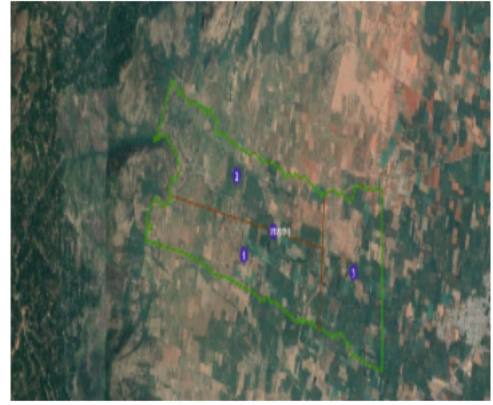

Google Map View