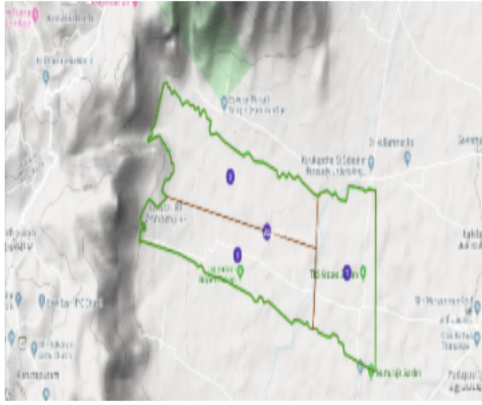

Nazri Naksha