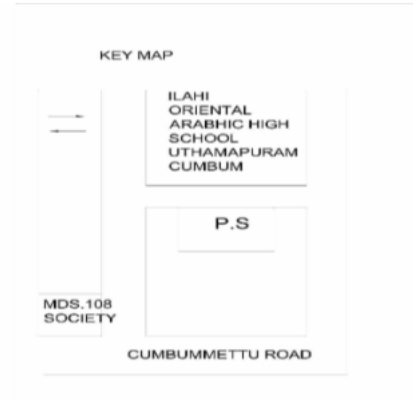

வாக்காளர் பதிவு அலுவலரின்
கையொப்பம்

Nazri Naksha

Google Map View

Polling Station Building Front View

Polling Station Front View

Cad View

Key MAP View

1	HNW2173367	பெயர் : பொன்னையா தந்தை பெயர்: அழகர் வீட்டு எண் : 1 வயது : 74 பாலினம் : ஆண்	Photo is available	2	XSW1984954	பெயர் : சுந்தரம்மாள் கணவர் பெயர்: ராசு வீட்டு எண் : 1 வயது : 71 பாலினம் : பெண்	Photo is available	3	XSW0100560	பெயர் : காளியம்மாள் கணவர் பெயர்: பெருமாள் வீட்டு எண் : 1 வயது : 58 பாலினம் : பெண்	Photo is available
4	XSW0968743	பெயர் : ராஜம்மாள் தந்தை பெயர்: பொன்னையா வீட்டு எண் : 1 வயது : 56 பாலினம் : பெண்	Photo is available	5	HNW2175305	பெயர் : செல்லதுரை தந்தை பெயர்: மாயாண்டி வீட்டு எண் : 1 வயது : 50 பாலினம் : ஆண்	Photo is available	6	HNW2176972	பெயர் : ஹரிராமன் தந்தை பெயர்: அரசன் வீட்டு எண் : 1 வயது : 45 பாலினம் : ஆண்	Photo is available
7	XSW0100529	பெயர் : சுப்புராஜ் தந்தை பெயர்: குழந்தைவேலு வீட்டு எண் : 1 வயது : 44 பாலினம் : ஆண்	Photo is available	8	HNW2175958	பெயர் : கண்ணன் தந்தை பெயர்: ராசு வீட்டு எண் : 1 வயது : 42 பாலினம் : ஆண்	Photo is available	9	XSW0332932	பெயர் : உமாராணி கணவர் பெயர்: கண்ணன் வீட்டு எண் : 1 வயது : 40 பாலினம் : பெண்	Photo is available
10	XSW2164788	பெயர் : தேவி தாயின் பெயர்: நாககன்னி வீட்டு எண் : 1 வயது : 28 பாலினம் : பெண்	Photo is available	11	XSW1381417	பெயர் : அபூபக்கர் சித்திக் செ தந்தை பெயர்: செல்லத்துரை வீட்டு எண் : 1/10 வார்டு வயது : 28 பாலினம் : ஆண்	Photo is available	12	XSW1433796	பெயர் : மகாலட்சுமி கணவர் பெயர்: சுரேஷ் வீட்டு எண் : 1/10வா வயது : 25 பாலினம் : பெண்	Photo is available
13	XSW0332668	பெயர் : தெய்வேந்திரன் தந்தை பெயர்: முத்தையா வீட்டு எண் : 1A வயது : 55 பாலினம் : ஆண்	Photo is available	14	XSW1984962	பெயர் : தமிழ்செல்வி கணவர் பெயர்: தெய்வேந்திரன் வீட்டு எண் : 1A வயது : 50 பாலினம் : பெண்	Photo is available	15	XSW1030402	பெயர் : பிரேமா கணவர் பெயர்: பாக்கியராஜ் வீட்டு எண் : 1A14 வயது : 30 பாலினம் : பெண்	Photo is available
16	XSW2279347	பெயர் : பிரசாத் தந்தை பெயர்: மணி வீட்டு எண் : 1சி வயது : 25 பாலினம் : ஆண்	Photo is available	17	XSW2450302	பெயர் : ஜெஸிமா கணவர் பெயர்: சித்திக் வீட்டு எண் : 2, வயது : 44 பாலினம் : பெண்	Photo is available	18	XSW0461772	பெயர் : தெய்வாணை கணவர் பெயர்: நம்பிராஜ் வீட்டு எண் : 2 வயது : 42 பாலினம் : பெண்	Photo is available
19	XSW0461780	பெயர் : வளர்மதி கணவர் பெயர்: விஜயகுமார் வீட்டு எண் : 2 வயது : 41 பாலினம் : பெண்	Photo is available	20	XSW1249341	பெயர் : ராஜ்குமார் தந்தை பெயர்: நம்பிராஜ் வீட்டு எண் : 2 வயது : 27 பாலினம் : ஆண்	Photo is available	21	XSW2526242	பெயர் : யோகிதா ஸ்ரீ தாயின் பெயர்: வளர்மதி வீட்டு எண் : 2 வயது : 20 பாலினம் : பெண்	Photo is available
22	XSW1391424	பெயர் : பாண்டியராஜ் தந்தை பெயர்: சன்னாசி வீட்டு எண் : 02/10டபில்யூ வயது : 25 பாலினம் : ஆண்	Photo is available	23	XSW1984970	பெயர் : பெத்தணன் தந்தை பெயர்: பொயிகருப்பன் வீட்டு எண் : 3 வயது : 77 பாலினம் : ஆண்	Photo is available	24	HNW2172542	பெயர் : சக்திவேல் தந்தை பெயர்: முத்தையா வீட்டு எண் : 3 வயது : 69 பாலினம் : ஆண்	Photo is available
25	XSW0386227	பெயர் : பசுபதி கணவர் பெயர்: தங்கவேல் வீட்டு எண் : 3 வயது : 61 பாலினம் : பெண்	Photo is available	26	XSW0333526	பெயர் : ராஜேந்திரன் தந்தை பெயர்: அய்யாவு வீட்டு எண் : 3 வயது : 59 பாலினம் : ஆண்	Photo is available	27	XSW0332924	பெயர் : பவுன் தந்தை பெயர்: சக்திவேல் வீட்டு எண் : 3 வயது : 55 பாலினம் : ஆண்	Photo is available
28	HNW2199388	பெயர் : செல்வம் தந்தை பெயர்: சந்தனம் வீட்டு எண் : 3 வயது : 50 பாலினம் : ஆண்	Photo is available	29	XSW1985019	பெயர் : ஈஸ்வரி தந்தை பெயர்: பெத்தணன் வீட்டு எண் : 3 வயது : 49 பாலினம் : பெண்	Photo is available	30	HNW2172906	பெயர் : நம்பிராஜா தந்தை பெயர்: பெத்தணன் வீட்டு எண் : 3 வயது : 47 பாலினம் : ஆண்	Photo is available