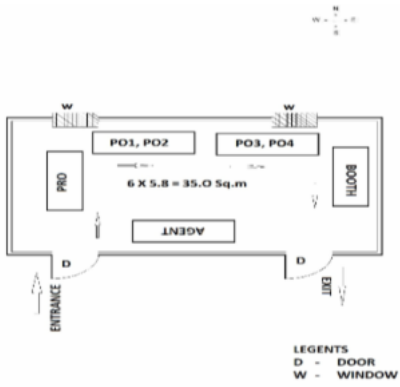

வாக்காளர் பதிவு அலுவலரின்
கையொப்பம்

Nazri Naksha

Google Map View

Polling Station Building Front View

Polling Station Front View

Cad View

Key MAP View

1	HNW2173367	பெயர் : பொன்னையா தந்தை பெயர்: அழகர் வீட்டு எண் : 1 வயது : 74 பாலினம் : ஆண்	Photo is available	2	XSW1984954	பெயர் : சுந்தரம்மாள் கணவர் பெயர்: ராசு வீட்டு எண் : 1 வயது : 71 பாலினம் : பெண்	Photo is available	3	XSW0100560	பெயர் : காளியம்மாள் கணவர் பெயர்: பெருமாள் வீட்டு எண் : 1 வயது : 58 பாலினம் : பெண்	Photo is available
4	XSW0968743	பெயர் : ராஜம்மாள் தந்தை பெயர்: பொன்னையா வீட்டு எண் : 1 வயது : 56 பாலினம் : பெண்	Photo is available	5	HNW2175305	பெயர் : செல்லதுரை தந்தை பெயர்: மாயாண்டி வீட்டு எண் : 1 வயது : 50 பாலினம் : ஆண்	Photo is available	6	HNW2176972	பெயர் : ஹரிராமன் தந்தை பெயர்: அரசன் வீட்டு எண் : 1 வயது : 45 பாலினம் : ஆண்	Photo is available
7	XSW0100529	பெயர் : சுப்புராஜ் தந்தை பெயர்: குழந்தைவேலு வீட்டு எண் : 1 வயது : 44 பாலினம் : ஆண்	Photo is available	8	HNW2175958	பெயர் : கண்ணன் தந்தை பெயர்: ராசு வீட்டு எண் : 1 வயது : 42 பாலினம் : ஆண்	Photo is available	9	XSW0332932	பெயர் : உமாராணி கணவர் பெயர்: கண்ணன் வீட்டு எண் : 1 வயது : 40 பாலினம் : பெண்	Photo is available
10	XSW2164788	பெயர் : தேவி தாயின் பெயர்: நாககன்னி வீட்டு எண் : 1 வயது : 28 பாலினம் : பெண்	Photo is available	11	XSW1381417	பெயர் : அபூபக்கர் சித்திக் செ தந்தை பெயர்: செல்லத்துரை வீட்டு எண் : 1/10 வார்டு வயது : 28 பாலினம் : ஆண்	Photo is available	12	XSW1433796	பெயர் : மகாலட்சுமி கணவர் பெயர்: சுரேஷ் வீட்டு எண் : 1/10வா வயது : 25 பாலினம் : பெண்	Photo is available
13	XSW0332668	பெயர் : தெய்வேந்திரன் தந்தை பெயர்: முத்தையா வீட்டு எண் : 1A வயது : 55 பாலினம் : ஆண்	Photo is available	14	XSW1984962	பெயர் : தமிழ்செல்வி கணவர் பெயர்: தெய்வேந்திரன் வீட்டு எண் : 1A வயது : 50 பாலினம் : பெண்	Photo is available	15	XSW1030402	பெயர் : பிரேமா கணவர் பெயர்: பாக்கியராஜ் வீட்டு எண் : 1A14 வயது : 30 பாலினம் : பெண்	Photo is available
16	XSW2279347	பெயர் : பிரசாத் தந்தை பெயர்: மணி வீட்டு எண் : 1சி வயது : 25 பாலினம் : ஆண்	Photo is available	17	XSW2450302	பெயர் : ஜெஸிமா கணவர் பெயர்: சித்திக் வீட்டு எண் : 2, வயது : 44 பாலினம் : பெண்	Photo is available	18	XSW0461772	பெயர் : தெய்வாணை கணவர் பெயர்: நம்பிராஜ் வீட்டு எண் : 2 வயது : 42 பாலினம் : பெண்	Photo is available
19	XSW0461780	பெயர் : வளர்மதி கணவர் பெயர்: விஜயகுமார் வீட்டு எண் : 2 வயது : 41 பாலினம் : பெண்	Photo is available	20	XSW1249341	பெயர் : ராஜ்குமார் தந்தை பெயர்: நம்பிராஜ் வீட்டு எண் : 2 வயது : 27 பாலினம் : ஆண்	Photo is available	21	XSW2526242	பெயர் : யோகிதா ஸ்ரீ தாயின் பெயர்: வளர்மதி வீட்டு எண் : 2 வயது : 20 பாலினம் : பெண்	Photo is available
22	XSW1391424	பெயர் : பாண்டியராஜ் தந்தை பெயர்: சன்னாசி வீட்டு எண் : 02/10டபில்யூ வயது : 25 பாலினம் : ஆண்	Photo is available	23	XSW1984970	பெயர் : பெத்தணன் தந்தை பெயர்: பொயிகருப்பன் வீட்டு எண் : 3 வயது : 77 பாலினம் : ஆண்	Photo is available	24	HNW2172542	பெயர் : சக்திவேல் தந்தை பெயர்: முத்தையா வீட்டு எண் : 3 வயது : 69 பாலினம் : ஆண்	Photo is available
25	XSW0386227	பெயர் : பசுபதி கணவர் பெயர்: தங்கவேல் வீட்டு எண் : 3 வயது : 61 பாலினம் : பெண்	Photo is available	26	XSW0333526	பெயர் : ராஜேந்திரன் தந்தை பெயர்: அய்யாவு வீட்டு எண் : 3 வயது : 59 பாலினம் : ஆண்	Photo is available	27	XSW0332924	பெயர் : பவுன் தந்தை பெயர்: சக்திவேல் வீட்டு எண் : 3 வயது : 55 பாலினம் : ஆண்	Photo is available
28	HNW2199388	பெயர் : செல்வம் தந்தை பெயர்: சந்தனம் வீட்டு எண் : 3 வயது : 50 பாலினம் : ஆண்	Photo is available	29	XSW1985019	பெயர் : ஈஸ்வரி தந்தை பெயர்: பெத்தணன் வீட்டு எண் : 3 வயது : 49 பாலினம் : பெண்	Photo is available	30	HNW2172906	பெயர் : நம்பிராஜா தந்தை பெயர்: பெத்தணன் வீட்டு எண் : 3 வயது : 47 பாலினம் : ஆண்	Photo is available