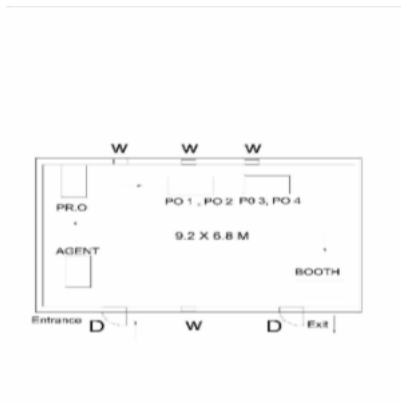

வாக்காளர் பதிவு அலுவலரின்  
கையொப்பம்

Nazri Naksha

Google Map View

Polling Station Building Front View

Polling Station Front View

Cad View

Key MAP View

|  |            |  |            |  |            |
|--|------------|--|------------|--|------------|
| # 1<br>பெயர் : சகிதா பாணு சை<br>கணவர் பெயர் : சையது சுல்தான்<br>வீட்டு எண் : 1<br>வயது : 42 பாலினம் : பெண்<br>Photo is available       | XSW0792739 | 2<br>பெயர் : ராஜஸ்வரி<br>கணவர் பெயர் : பன்னீர்<br>வீட்டு எண் : 1<br>வயது : 29 பாலினம் : பெண்<br>Photo is available               | XSW1153493 | 3<br>பெயர் : அரசு பாண்டி<br>தந்தை பெயர் : பரம சிவம்<br>வீட்டு எண் : 2A<br>வயது : 37 பாலினம் : ஆண்<br>Photo is available                    | XSW0969881 |
| 4<br>பெயர் : அனுப்ரியா<br>தந்தை பெயர் : வனராஜ்<br>வீட்டு எண் : 2ஏ<br>வயது : 25 பாலினம் : பெண்<br>Photo is available                    | XSW1347624 | 5<br>பெயர் : நாசர்<br>தந்தை பெயர் : முகமது அனீபா<br>வீட்டு எண் : 3A<br>வயது : 65 பாலினம் : ஆண்<br>Photo is available             | XSW0466243 | 6<br>பெயர் : அப்பாஸ்மந்திரி<br>தந்தை பெயர் : நாசர்<br>வீட்டு எண் : 3A<br>வயது : 36 பாலினம் : ஆண்<br>Photo is available                     | XSW0464750 |
| 7<br>பெயர் : ஹைமா<br>கணவர் பெயர் : முஹமது அலி<br>வீட்டு எண் : 4<br>வயது : 45 பாலினம் : பெண்<br>Photo is available                      | XSW1079847 | 8<br>பெயர் : பாண்டி ம<br>தந்தை பெயர் : மதியழகன்<br>வீட்டு எண் : 4-5<br>வயது : 33 பாலினம் : ஆண்<br>Photo is available             | XSW2469112 | 9<br>பெயர் : அப்பாஸ்<br>தந்தை பெயர் : ரஹ்மதுல்லா<br>வீட்டு எண் : 4-16<br>வயது : 30 பாலினம் : ஆண்<br>Photo is available                     | XSW1153535 |
| 10<br>பெயர் : ராகா முஹம்மது<br>தாயின் பெயர் : சக்கினா<br>வீட்டு எண் : 4-A<br>வயது : 43 பாலினம் : ஆண்<br>Photo is available             | XSW0970160 | 11<br>பெயர் : ஹம்துன் நிஷா<br>கணவர் பெயர் : ராஜா முஹம்மது<br>வீட்டு எண் : 4-ஏ<br>வயது : 39 பாலினம் : பெண்<br>Photo is available  | XSW2391415 | 12<br>பெயர் : ரசியா<br>கணவர் பெயர் : அபுபக்கர் சித்திக்<br>வீட்டு எண் : 4B<br>வயது : 34 பாலினம் : பெண்<br>Photo is available               | XSW1219625 |
| 13<br>பெயர் : பரகத் நிஷா<br>தந்தை பெயர் : ஜஹீர்உசேன்<br>வீட்டு எண் : 4பவ-26<br>வயது : 21 பாலினம் : பெண்<br>Photo is available          | XSW2440311 | 14<br>பெயர் : ஆசியாபேகம்<br>கணவர் பெயர் : காஜாமைதீன்<br>வீட்டு எண் : 5<br>வயது : 52 பாலினம் : பெண்<br>Photo is available         | ZWP1712363 | 15<br>பெயர் : ஆசினா<br>கணவர் பெயர் : அப்துல் வகாப்<br>வீட்டு எண் : 5<br>வயது : 38 பாலினம் : பெண்<br>Photo is available                     | XSW1196773 |
| 16<br>பெயர் : அந்நீஸ் பாத்திமா<br>கணவர் பெயர் : நாசர்<br>வீட்டு எண் : 5<br>வயது : 30 பாலினம் : பெண்<br>Photo is available              | XSW1301878 | 17<br>பெயர் : சையது ராபியா ச<br>கணவர் பெயர் : சதாம் உசேன்<br>வீட்டு எண் : 5<br>வயது : 29 பாலினம் : பெண்<br>Photo is available    | ZWP2642817 | 18<br>பெயர் : முகமது ஜின்னா<br>தந்தை பெயர் : காஜாமைதீன்<br>வீட்டு எண் : 5<br>வயது : 29 பாலினம் : ஆண்<br>Photo is available                 | ZWP1387430 |
| 19<br>பெயர் : அஹமத் ஹகுல் முபீன்<br>தந்தை பெயர் : முஹம்மத் ஜக்கரியா<br>வீட்டு எண் : 5<br>வயது : 27 பாலினம் : ஆண்<br>Photo is available | XSW1392067 | 20<br>பெயர் : ஜன்னத்துல் பிர்தௌஸ்<br>தந்தை பெயர் : இப்ராகிம்<br>வீட்டு எண் : 5<br>வயது : 25 பாலினம் : பெண்<br>Photo is available | XSW1392166 | 21<br>பெயர் : தமீம் அன்சாரி<br>தந்தை பெயர் : சகுபர் சாதிக்<br>வீட்டு எண் : 5ஏ<br>வயது : 26 பாலினம் : ஆண்<br>Photo is available             | XSW1392208 |
| 22<br>பெயர் : ஹபீப்நீசா<br>கணவர் பெயர் : அப்துல்லா<br>வீட்டு எண் : 5எஃப்,<br>வயது : 71 பாலினம் : பெண்<br>Photo is available            | GQP3348760 | 23<br>பெயர் : சங்கர்<br>தந்தை பெயர் : பொன்னையா<br>வீட்டு எண் : 5F<br>வயது : 51 பாலினம் : ஆண்<br>Photo is available               | XSW1031756 | 24<br>பெயர் : சையதுமுகமது<br>தந்தை பெயர் : அப்துல்லா<br>வீட்டு எண் : 5எஃப்,<br>வயது : 43 பாலினம் : ஆண்<br>Photo is available               | GQP1364801 |
| 25<br>பெயர் : ஜாபர் அலி<br>தந்தை பெயர் : கான்முகமது<br>வீட்டு எண் : 5F<br>வயது : 43 பாலினம் : ஆண்<br>Photo is available                | HNW2173144 | 26<br>பெயர் : சுருளிவேல்<br>தந்தை பெயர் : அப்பார்<br>வீட்டு எண் : 5f<br>வயது : 35 பாலினம் : ஆண்<br>Photo is available            | XSW1031988 | 27<br>பெயர் : மாரிமுத்து<br>தந்தை பெயர் : சங்கர்<br>வீட்டு எண் : 5F<br>வயது : 34 பாலினம் : ஆண்<br>Photo is available                       | XSW1031749 |
| 28<br>பெயர் : அரசய்யா<br>தந்தை பெயர் : முனியப்பன்<br>வீட்டு எண் : 5F<br>வயது : 33 பாலினம் : ஆண்<br>Photo is available                  | XSW1031764 | 29<br>பெயர் : விஜய லட்சுமி<br>தந்தை பெயர் : பேச்சி முத்து<br>வீட்டு எண் : 5F<br>வயது : 33 பாலினம் : பெண்<br>Photo is available   | XSW0969790 | 30<br>பெயர் : ஜன்னத்துல் பிருதோஸ்<br>கணவர் பெயர் : சையது முகம்மது<br>வீட்டு எண் : 5எஃப்,<br>வயது : 33 பாலினம் : பெண்<br>Photo is available | TRN0436451 |