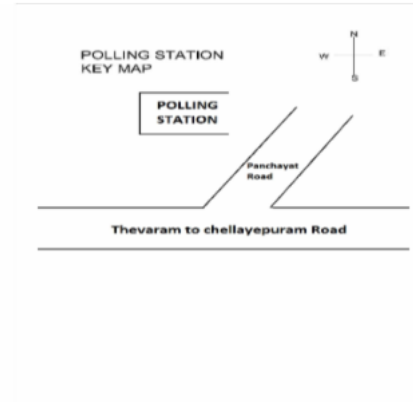

வாக்காளர் பதிவு அலுவலரின்
கையொப்பம்

Nazri Naksha

Google Map View

Polling Station Building Front View

Polling Station Front View

Cad View

Key MAP View

1 பெயர் : செல்வி கணவர் பெயர் : சன்னாசி வீட்டு எண் : 1 வயது : 68 பாலினம் : பெண்	XSW0592741 Photo is available	2 பெயர் : லட்சுமி கணவர் பெயர் : செல்லையா வீட்டு எண் : 1 வயது : 53 பாலினம் : பெண்	XSW0592725 Photo is available	3 பெயர் : ஈஸ்வரி கணவர் பெயர் : செல்லபாண்டி வீட்டு எண் : 1 வயது : 46 பாலினம் : பெண்	XSW0592766 Photo is available
4 பெயர் : காளியப்பன் தந்தை பெயர் : வெள்ளையன் வீட்டு எண் : 1 வயது : 46 பாலினம் : ஆண்	XSW0829291 Photo is available	5 பெயர் : மாரியம்மாள் கணவர் பெயர் : முருகேசன் வீட்டு எண் : 1 வயது : 42 பாலினம் : பெண்	XSW0592758 Photo is available	6 பெயர் : பாலகிருஷ்ணன் தந்தை பெயர் : கணேசன் வீட்டு எண் : 1 வயது : 41 பாலினம் : ஆண்	XSW0592634 Photo is available
7 பெயர் : சரணமணி கணவர் பெயர் : நாகரங்கப்பன் வீட்டு எண் : 1 வயது : 39 பாலினம் : பெண்	XSW0592733 Photo is available	8 பெயர் : செல்வக்குமார் தந்தை பெயர் : ஈஸ்வரன் வீட்டு எண் : 1 வயது : 39 பாலினம் : ஆண்	XSW0829648 Photo is available	9 பெயர் : சரஸ்வதி கணவர் பெயர் : முருகேசன் வீட்டு எண் : 1 வயது : 37 பாலினம் : பெண்	XSW1317445 Photo is available
10 பெயர் : பஞ்சு கணவர் பெயர் : காளியப்பன் வீட்டு எண் : 1 வயது : 36 பாலினம் : பெண்	XSW0829481 Photo is available	11 பெயர் : செல்வி கணவர் பெயர் : தெய்வேந்திரன் வீட்டு எண் : 1 வயது : 36 பாலினம் : பெண்	XSW0829630 Photo is available	12 பெயர் : சரவணகுமார் தந்தை பெயர் : லிங்கமுத்து வீட்டு எண் : 1 வயது : 34 பாலினம் : ஆண்	XSW0592691 Photo is available
13 பெயர் : தங்கமுத்து தந்தை பெயர் : செல்வராஜ் -- வீட்டு எண் : 1 வயது : 33 பாலினம் : ஆண்	XSW0494898 Photo is available	14 பெயர் : பிரதீஸ்வரன் தந்தை பெயர் : பாண்டியன் வீட்டு எண் : 1 வயது : 33 பாலினம் : ஆண்	XSW0592527 Photo is available	15 பெயர் : செல்வபிரசாத் தந்தை பெயர் : செல்லையா வீட்டு எண் : 1 வயது : 33 பாலினம் : ஆண்	XSW0592535 Photo is available
16 பெயர் : சுரேஸ் குமார் தந்தை பெயர் : ஈஸ்வரன் வீட்டு எண் : 1 வயது : 32 பாலினம் : ஆண்	XSW0592626 Photo is available	17 பெயர் : பத்மாவதி தந்தை பெயர் : சந்திரன் வீட்டு எண் : 1 வயது : 32 பாலினம் : பெண்	XSW0592774 Photo is available	18 பெயர் : சந்திரபோஸ் தந்தை பெயர் : ஈஸ்வரன் வீட்டு எண் : 1 வயது : 32 பாலினம் : ஆண்	XSW0592717 Photo is available
19 பெயர் : அன்புராஜா தந்தை பெயர் : சேகர் வீட்டு எண் : 1 வயது : 32 பாலினம் : ஆண்	XSW0829671 Photo is available	20 பெயர் : வேல்முருகன் தந்தை பெயர் : செல்லையா வீட்டு எண் : 1 வயது : 32 பாலினம் : ஆண்	XSW0829440 Photo is available	21 பெயர் : செல்வமுருகன் தந்தை பெயர் : ராஜா வீட்டு எண் : 1 வயது : 31 பாலினம் : ஆண்	XSW0592543 Photo is available
22 பெயர் : சிவசெல்வம் தந்தை பெயர் : கனியராஜா வீட்டு எண் : 1 வயது : 28 பாலினம் : ஆண்	XSW1226091 Photo is available	23 பெயர் : முனியம்மாள் கணவர் பெயர் : அப்பராஜ் வீட்டு எண் : 2 வயது : 55 பாலினம் : பெண்	XSW1172535 Photo is available	24 பெயர் : ராதாமணி கணவர் பெயர் : கனகராஜ் வீட்டு எண் : 2 வயது : 52 பாலினம் : பெண்	XSW1046101 Photo is available
25 பெயர் : ஜெயா கணவர் பெயர் : மணிகண்டன் வீட்டு எண் : 2-78 வயது : 35 பாலினம் : பெண்	XSW0829721 Photo is available	26 பெயர் : வெள்ளைச்சாமி தந்தை பெயர் : சின்னாத்தேவர் வீட்டு எண் : 3 வயது : 71 பாலினம் : ஆண்	XSW1499086 Photo is available	27 பெயர் : சந்தனம் கணவர் பெயர் : சிவனாண்டித்தேவர் வீட்டு எண் : 3 வயது : 71 பாலினம் : பெண்	XSW0921114 Photo is available
28 பெயர் : தங்கமுத்து கணவர் பெயர் : வீரணன் வீட்டு எண் : 3 வயது : 66 பாலினம் : பெண்	XSW1499094 Photo is available	29 பெயர் : சமதி கணவர் பெயர் : வெள்ளைச்சாமி வீட்டு எண் : 3 வயது : 56 பாலினம் : பெண்	XSW1499102 Photo is available	30 பெயர் : வெளின் தந்தை பெயர் : வீரணன் வீட்டு எண் : 3 வயது : 50 பாலினம் : ஆண்	XSW1499110 Photo is available