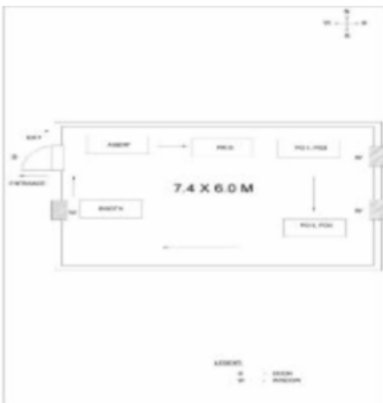

வாக்காளர் பதிவு அலுவலரின்
கையொப்பம்

Nazri Naksha

Google Map View

Polling Station Building Front View

Polling Station Front View

Cad View

Key MAP View

1 பெயர் : பெருமாயி கணவர் பெயர்: ராசு வீட்டு எண் : 108 வயது : 59 பாலினம் : பெண் Photo is available	XSW2004828	2 பெயர் : ராஜேந்திரன் தந்தை பெயர்: ராசு வீட்டு எண் : 108 வயது : 49 பாலினம் : ஆண் Photo is available	XSW2004836	3 பெயர் : சரவணன் தந்தை பெயர்: குப்பன் வீட்டு எண் : 108, வயது : 28 பாலினம் : ஆண் Photo is available	XSW2421337
4 பெயர் : வைரமணி கணவர் பெயர்: அய்யாவு (எ) பொயிகருப்பன் வீட்டு எண் : 111 வயது : 56 பாலினம் : பெண் Photo is available	HNW1099308	5 பெயர் : நமகோடி தந்தை பெயர்: மொக்கச்சாமி வீட்டு எண் : 114 வயது : 69 பாலினம் : ஆண் Photo is available	HNW2189199	6 பெயர் : மொக்கையன் தந்தை பெயர்: அய்யர்தேவர் வீட்டு எண் : 114 வயது : 66 பாலினம் : ஆண் Photo is available	XSW2004869
7 பெயர் : லோகமணி கணவர் பெயர்: நமகோடி வீட்டு எண் : 114 வயது : 56 பாலினம் : பெண் Photo is available	HNW2189207	8 பெயர் : மஹாராஜன் தந்தை பெயர்: அய்யர்தேவர் வீட்டு எண் : 114 வயது : 55 பாலினம் : ஆண் Photo is available	XSW2004877	9 பெயர் : போதுராஜன் தந்தை பெயர்: அய்யர் வீட்டு எண் : 114 வயது : 53 பாலினம் : ஆண் Photo is available	HNW1100684
10 பெயர் : கலாவதி கணவர் பெயர்: மஹாராஜன் வீட்டு எண் : 114 வயது : 50 பாலினம் : பெண் Photo is available	HNW1099217	11 பெயர் : ஜெயா கணவர் பெயர்: போதுராஜன் வீட்டு எண் : 114 வயது : 46 பாலினம் : பெண் Photo is available	HNW2187011	12 பெயர் : தமிழ்ச்செல்வி தந்தை பெயர்: நமகோடி வீட்டு எண் : 114 வயது : 43 பாலினம் : பெண் Photo is available	HNW2192326
13 பெயர் : அஜித்ரா தந்தை பெயர்: போதுராஜா வீட்டு எண் : 114 வயது : 27 பாலினம் : பெண் Photo is available	XSW1281229	14 பெயர் : சுகாசினி தந்தை பெயர்: மகாராஜன் வீட்டு எண் : 114 வயது : 27 பாலினம் : பெண் Photo is available	XSW1281252	15 பெயர் : சினேகா கணவர் பெயர்: அருள் ராமலிங்கம் வீட்டு எண் : 114 வயது : 24 பாலினம் : பெண் Photo is available	XSW2580058
16 பெயர் : இளங்கோவன் தந்தை பெயர்: வீரணத்தேவர் வீட்டு எண் : 115 வயது : 56 பாலினம் : ஆண் Photo is available	XSW0467977	17 பெயர் : மாலதி கணவர் பெயர்: இளங்கோவன் வீட்டு எண் : 115 வயது : 51 பாலினம் : பெண் Photo is available	XSW0468959	18 பெயர் : பிரபாகரன் தந்தை பெயர்: பால்ராஜ் வீட்டு எண் : 115 வயது : 36 பாலினம் : ஆண் Photo is available	XSW0557561
19 பெயர் : சோபனா தந்தை பெயர்: மணிகண்டன் வீட்டு எண் : 115 வயது : 34 பாலினம் : பெண் Photo is available	XSW0469023	20 பெயர் : சாணக்கியன் தந்தை பெயர்: இளங்கோவன் வீட்டு எண் : 115 வயது : 23 பாலினம் : ஆண் Photo is available	XSW2280394	21 பெயர் : பாண்டியம்மாள் கணவர் பெயர்: பாண்டியன் வீட்டு எண் : 115c வயது : 58 பாலினம் : பெண் Photo is available	XSW0468785
22 பெயர் : மணிகண்டன் தந்தை பெயர்: பாண்டியன் வீட்டு எண் : 115c வயது : 41 பாலினம் : ஆண் Photo is available	XSW0468157	23 பெயர் : மதுமிதா தந்தை பெயர்: இளங்கோவன் வீட்டு எண் : 115டபிய்யு-1, வயது : 24 பாலினம் : பெண் Photo is available	XSW2447860	24 பெயர் : பேச்சியம்மாள் தந்தை பெயர்: பாண்டி வீட்டு எண் : 117 வயது : 71 பாலினம் : பெண் Photo is available	XSW2004885
25 பெயர் : தனம் கணவர் பெயர்: ரவி வீட்டு எண் : 117 வயது : 52 பாலினம் : பெண் Photo is available	HNW3345923	26 பெயர் : ராணி கணவர் பெயர்: மொக்கையன் வீட்டு எண் : 119 வயது : 56 பாலினம் : பெண் Photo is available	HNW1099290	27 பெயர் : அன்னக்கொடி இதரர் பெயர்: பொன்னாங்கன் வீட்டு எண் : 120 வயது : 71 பாலினம் : பெண் Photo is available	XSW2004893
28 பெயர் : பாப்பாத்தி கணவர் பெயர்: அழகு வீட்டு எண் : 121 வயது : 61 பாலினம் : பெண் Photo is available	XSW2004901	29 பெயர் : செல்வம் தந்தை பெயர்: அழகு வீட்டு எண் : 121 வயது : 44 பாலினம் : ஆண் Photo is available	HNW2187136	30 பெயர் : அஜித் தந்தை பெயர்: பரமன் வீட்டு எண் : 121-1 வயது : 26 பாலினம் : ஆண் Photo is available	XSW2161529