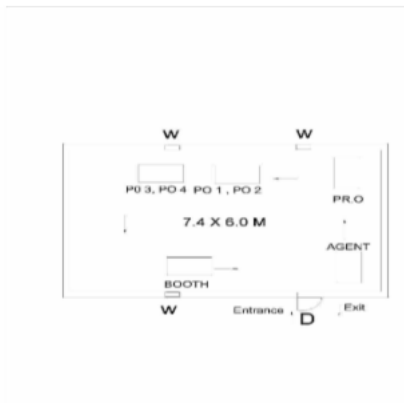

கையொப்பம்

Nazri Naksha

Google Map View

Polling Station Building Front View

Polling Station Front View

Cad View

Key MAP View

| | | | | | |
|--|------------|---|------------|---|------------|
| 1 பெயர் : ரவீந்திரன் தந்தை பெயர்: வீரணத்தேவர் வீட்டு எண் : 1 வயது : 64 பாலினம் : ஆண் Photo is available | HNW2190064 | 2 பெயர் : ஈஸ்வரி கணவர் பெயர்: ரவீந்திரன் வீட்டு எண் : 1 வயது : 63 பாலினம் : பெண் Photo is available | XSW2009207 | 3 பெயர் : செல்வி கணவர் பெயர்: சேகர் வீட்டு எண் : 1 வயது : 56 பாலினம் : பெண் Photo is available | HNW3593068 |
| 4 பெயர் : முத்துலட்சுமி கணவர் பெயர்: ஜெகநாதன் வீட்டு எண் : 1 வயது : 51 பாலினம் : பெண் Photo is available | XSW0469528 | 5 பெயர் : சுடர்வள்ளி கணவர் பெயர்: மாசாணம் வீட்டு எண் : 1 வயது : 44 பாலினம் : பெண் Photo is available | XSW0710434 | 6 பெயர் : வீரமணிகண்டன் தந்தை பெயர்: ரவீந்திரன் வீட்டு எண் : 1 வயது : 31 பாலினம் : ஆண் Photo is available | XSW0793521 |
| 7 பெயர் : சிவபாரதி தந்தை பெயர்: சிவகுமார் வீட்டு எண் : 1 வயது : 28 பாலினம் : பெண் Photo is available | XSW1207265 | 8 பெயர் : சினேகா கணவர் பெயர்: தினேஷ்வரன் வீட்டு எண் : 1 வயது : 25 பாலினம் : பெண் Photo is available | XSW1392802 | 9 பெயர் : கருப்பையா தந்தை பெயர்: முத்துகண்ணு வீட்டு எண் : 1A வயது : 77 பாலினம் : ஆண் Photo is available | XSW0205260 |
| 10 பெயர் : முத்துப்பெருமாயி கணவர் பெயர்: மொக்கசாமி வீட்டு எண் : 2 வயது : 71 பாலினம் : பெண் Photo is available | XSW0397828 | 11 பெயர் : பேச்சியம்மாள் கணவர் பெயர்: பெருமாள்தேவர் வீட்டு எண் : 2 வயது : 68 பாலினம் : பெண் Photo is available | XSW0108571 | 12 பெயர் : செல்வி கணவர் பெயர்: சடையன் வீட்டு எண் : 2 வயது : 58 பாலினம் : பெண் Photo is available | XSW0108530 |
| 13 பெயர் : ஜீவா கணவர் பெயர்: முருகன் வீட்டு எண் : 2 வயது : 52 பாலினம் : பெண் Photo is available | XSW0234757 | 14 பெயர் : ரமேஷ் தந்தை பெயர்: சின்னதுரை வீட்டு எண் : 2 வயது : 42 பாலினம் : ஆண் Photo is available | XSW0204891 | 15 பெயர் : இந்துராணி கணவர் பெயர்: ராமர் வீட்டு எண் : 2, வயது : 41 பாலினம் : பெண் Photo is available | XSW2439461 |
| 16 பெயர் : செல்வேந்திரன் தந்தை பெயர்: முத்துமாயன் வீட்டு எண் : 2 வயது : 39 பாலினம் : ஆண் Photo is available | XSW0205161 | 17 பெயர் : ஜெயக்குமார் தந்தை பெயர்: மாரியப்பன் வீட்டு எண் : 2 வயது : 39 பாலினம் : ஆண் Photo is available | XSW0204958 | 18 பெயர் : பிரபு தந்தை பெயர்: முருகன் வீட்டு எண் : 2 வயது : 30 பாலினம் : ஆண் Photo is available | XSW0793422 |
| 19 பெயர் : விஷ்ணு தந்தை பெயர்: பிச்சைமணி வீட்டு எண் : 2 வயது : 24 பாலினம் : ஆண் Photo is available | XSW2159267 | 20 பெயர் : நித்தியா கணவர் பெயர்: பரமேஸ்வரன் வீட்டு எண் : 2 வயது : 24 பாலினம் : பெண் Photo is available | XSW2331593 | 21 பெயர் : சௌந்தர்யா கணவர் பெயர்: சிவசாமி வீட்டு எண் : 2, வயது : 20 பாலினம் : பெண் Photo is available | XSW2439446 |
| 22 பெயர் : நந்தினி தந்தை பெயர்: பரமசிவம் வீட்டு எண் : 2/3W வயது : 29 பாலினம் : பெண் Photo is available | XSW2389013 | 23 பெயர் : மௌகா மு தந்தை பெயர்: சு முத்துமணி வீட்டு எண் : 2-23 வயது : 28 பாலினம் : பெண் Photo is available | XSW1197482 | 24 பெயர் : போதுராஜா தந்தை பெயர்: பேயத்தேவர் வீட்டு எண் : 2A வயது : 30 பாலினம் : ஆண் Photo is available | XSW0971473 |
| 25 பெயர் : ஜெயமாலா கணவர் பெயர்: அம்மவாசி வீட்டு எண் : 2ஏ/2 வயது : 32 பாலினம் : பெண் Photo is available | XSW2158723 | 26 பெயர் : உங்கு தந்தை பெயர்: பெரியமாயத்தேவர் வீட்டு எண் : 2w வயது : 66 பாலினம் : ஆண் Photo is available | XSW1032507 | 27 பெயர் : வசந்த் தந்தை பெயர்: உங்கு வீட்டு எண் : 2w வயது : 40 பாலினம் : ஆண் Photo is available | XSW1032523 |
| 28 பெயர் : ஸ்ரீநாத் தாயின் பெயர்: ரஞ்சிதம் வீட்டு எண் : 2W வயது : 32 பாலினம் : ஆண் Photo is available | XSW1032465 | 29 பெயர் : மதன்குமார் தந்தை பெயர்: மாயாண்டி வீட்டு எண் : 2w வயது : 31 பாலினம் : ஆண் Photo is available | XSW1032515 | 30 பெயர் : ராஜபிரபு தந்தை பெயர்: பொன்னுகாளை வீட்டு எண் : 2w வயது : 30 பாலினம் : ஆண் Photo is available | XSW1032531 |