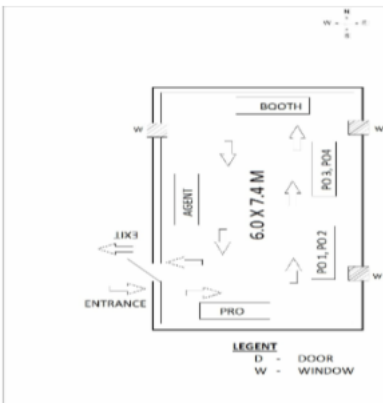

வாக்காளர் பதிவு அலுவலரின்
கையொப்பம்

Nazri Naksha

Google Map View

Polling Station Building Front View

Polling Station Front View

Cad View

Key MAP View

1	XSW1348879	பெயர் : ருபேஷ் பிரபு தந்தை பெயர்: தனசேகரன் தனசேகரன் வீட்டு எண் : 3/2-W-9 வயது : 26 பாலினம் : ஆண்	Photo is available	2	XSW1348861	பெயர் : விக்கேஷ் பிரபு தந்தை பெயர்: தனசேகரன் தனசேகரன் வீட்டு எண் : 3/2 / W 9 வயது : 25 பாலினம் : ஆண்	Photo is available	3	XSW2480408	பெயர் : ஈஸ்வரி கணவர் பெயர்: மகேந்திரன் வீட்டு எண் : 3ஸி வயது : 44 பாலினம் : பெண்	Photo is available
4	XSW1348929	பெயர் : நவினா தேவி தந்தை பெயர்: செளந்தராஜன் செளந்தராஜன் வீட்டு எண் : 5/3/W9 வயது : 27 பாலினம் : பெண்	Photo is available	5	XSW1393065	பெயர் : இலக்கியா தந்தை பெயர்: மாசாணம் வீட்டு எண் : 7பீ வயது : 36 பாலினம் : பெண்	Photo is available	6	XSW1393081	பெயர் : கார்த்திக் தந்தை பெயர்: மாசாணம் வீட்டு எண் : 7பீ வயது : 33 பாலினம் : ஆண்	Photo is available
7	XSW2341055	பெயர் : கமேலேஷ்வரன் தந்தை பெயர்: சந்திரன் வீட்டு எண் : 9 வயது : 22 பாலினம் : ஆண்	Photo is available	#2 8	XSW0793877	பெயர் : மூக்கையா க தந்தை பெயர்: கன்னியப்பன் வீட்டு எண் : 9/32-1 வயது : 51 பாலினம் : ஆண்	Photo is available	#2 9	XSW0387084	பெயர் : அன்னமயில் மூக்கையா கணவர் பெயர்: மூக்கையா வீட்டு எண் : 9/32-1 வயது : 39 பாலினம் : பெண்	Photo is available
10	XSW2158012	பெயர் : உதயகுமார் தந்தை பெயர்: சிங்கராஜ் வீட்டு எண் : 9-எ-10 வார்டு வயது : 43 பாலினம் : ஆண்	Photo is available	11	XSW1348838	பெயர் : மேனகா தந்தை பெயர்: மனோகரன் மனோகரன் வீட்டு எண் : 17வீ/7 வயது : 25 பாலினம் : பெண்	Photo is available	12	XSW1348804	பெயர் : அஜீத் தந்தை பெயர்: கலை அழகன் கலை அழகன் வீட்டு எண் : 19/9 வயது : 25 பாலினம் : ஆண்	Photo is available
13	XSW1393040	பெயர் : தங்கம் தந்தை பெயர்: ராமசாமி வீட்டு எண் : 23 வயது : 67 பாலினம் : ஆண்	Photo is available	14	XSW2404358	பெயர் : சேக் அப்துல்லா அ தந்தை பெயர்: அப்துல்ரஹீம் வீட்டு எண் : 31/2 வயது : 21 பாலினம் : ஆண்	Photo is available	15	XSW2315380	பெயர் : சமீமாயாஸ்மின் கணவர் பெயர்: அன்சாரி வீட்டு எண் : 31பீ/11வா வயது : 27 பாலினம் : பெண்	Photo is available
16	XSW1348903	பெயர் : பாத்திமா ரிஸ்வானா கணவர் பெயர்: முகமது சுல்தான் முகமது சுல்தான் வீட்டு எண் : 31 1e-1 வயது : 40 பாலினம் : பெண்	Photo is available	17	XSW1348887	பெயர் : பிச்சையத்தா தந்தை பெயர்: முகமது முகமது வீட்டு எண் : 31 H 8.A/W9 வயது : 36 பாலினம் : ஆண்	Photo is available	18	XSW2158103	பெயர் : சையது பாத்திமா கணவர் பெயர்: முகமது நாஜிக் வீட்டு எண் : 32-எ-22-2 வயது : 30 பாலினம் : பெண்	Photo is available
19	XSW2474468	பெயர் : சையதுராபியா அ தந்தை பெயர்: அப்பாஸ் மந்திரி வீட்டு எண் : 32ஏ 2/3ஏ வயது : 24 பாலினம் : பெண்	Photo is available	20	XSW1982651	பெயர் : போதுமணி கணவர் பெயர்: மணிகண்டன் வீட்டு எண் : 32ஏ/10 வயது : 53 பாலினம் : பெண்	Photo is available	21	HNW1110618	பெயர் : நாகஜோதி கணவர் பெயர்: முருகன் வீட்டு எண் : 32ஏ/11 வயது : 54 பாலினம் : பெண்	Photo is available
22	XSW1346220	பெயர் : சங்கர் தந்தை பெயர்: ராமலிங்கம் ராமலிங்கம் வீட்டு எண் : 32ஏ/11 வயது : 36 பாலினம் : ஆண்	Photo is available	23	XSW1346196	பெயர் : சங்கீதா கணவர் பெயர்: முருகன் முருகன் வீட்டு எண் : 32ஏ/11 வயது : 29 பாலினம் : பெண்	Photo is available	24	XSW1393115	பெயர் : ருபேந்திரன் தந்தை பெயர்: வைரமணி வீட்டு எண் : 39 வயது : 25 பாலினம் : ஆண்	Photo is available
25	XSW2338432	பெயர் : வசிதரா தந்தை பெயர்: ஆங்கன் வீட்டு எண் : 39/1 வயது : 22 பாலினம் : பெண்	Photo is available	26	XSW2350379	பெயர் : ஆகாஷ் ம தந்தை பெயர்: மகேந்திரன் வீட்டு எண் : 46 வயது : 22 பாலினம் : ஆண்	Photo is available	27	XSW2552438	பெயர் : ஜானகி தாயின் பெயர்: ராதா வீட்டு எண் : 46ஏ/11 வயது : 19 பாலினம் : பெண்	Photo is available
28	XSW1348853	பெயர் : சந்தோஷ் தந்தை பெயர்: வீராண்டியன் வீராண்டியன் வீட்டு எண் : 59சி வயது : 26 பாலினம் : ஆண்	Photo is available	29	XSW2549293	பெயர் : சிரஞ்ஜித் தந்தை பெயர்: முருகன் வீட்டு எண் : 60/10 வயது : 19 பாலினம் : ஆண்	Photo is available	30	XSW2468379	பெயர் : வர்ஷினி தந்தை பெயர்: மாதவன் மாணிக்கம் வீட்டு எண் : 60/80ஏ-7 வயது : 21 பாலினம் : பெண்	Photo is available