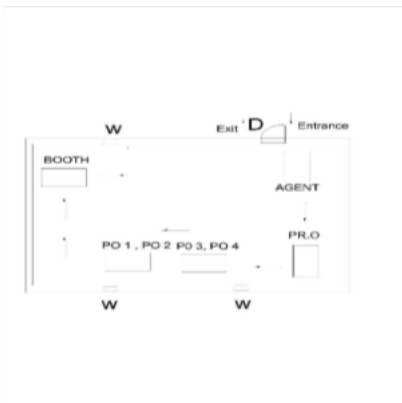

வாக்காளர் பதிவு அலுவலரின்  
கையொப்பம்

Nazri Naksha

Google Map View

Polling Station Building Front View

Polling Station Front View

Cad View

Key MAP View

1 பெயர் : பவித்ரா கணவர் பெயர் : கண்ணன் வீட்டு எண் : 1 வயது : 24 பாலினம் : பெண்	XSW2280667 Photo is available	2 பெயர் : கீர்த்திகா கணவர் பெயர் : மணிமாறன் மணிமாறன் வீட்டு எண் : 1/5 வயது : 26 பாலினம் : பெண்	XSW1348986 Photo is available	S 3 பெயர் : வல்லரசி கணவர் பெயர் : ஆசைதம்பி வீட்டு எண் : 1எ6 வயது : 25 பாலினம் : பெண்	XSW2312486 Photo is available
S 4 பெயர் : ராணி கணவர் பெயர் : அம்பிகாவதி வீட்டு எண் : 1கி-1சி4-1 வார்டு. வயது : 59 பாலினம் : பெண்	XSW0709758 Photo is available	S 5 பெயர் : மாயாண்டி தந்தை பெயர் : பெரியசுருப்பன் தேவர் வீட்டு எண் : 1ஈ1-வார்டு வயது : 59 பாலினம் : ஆண்	HNW3555844 Photo is available	6 பெயர் : லெனின் தந்தை பெயர் : மாயாண்டி வீட்டு எண் : 1ஜிஎ6 வயது : 48 பாலினம் : ஆண்	XSW0709840 Photo is available
7 பெயர் : ரேவதி கணவர் பெயர் : லெனின் வீட்டு எண் : 1ஜிஎ6 வயது : 41 பாலினம் : பெண்	XSW0709832 Photo is available	8 பெயர் : ஹரிதாரணி க தந்தை பெயர் : கணேசன் வீட்டு எண் : 1ஐ/1வா வயது : 21 பாலினம் : பெண்	XSW2486033 Photo is available	9 பெயர் : சஞ்சய் தந்தை பெயர் : வைரவன் வீட்டு எண் : 2/3 வயது : 21 பாலினம் : ஆண்	XSW2440436 Photo is available
10 பெயர் : சங்கீதா கணவர் பெயர் : அன்பரசன் வீட்டு எண் : 2-95பீ வயது : 34 பாலினம் : பெண்	XSW0901215 Photo is available	11 பெயர் : சுருதி கணவர் பெயர் : செல்வம் வீட்டு எண் : 3 வயது : 26 பாலினம் : பெண்	XSW2280675 Photo is available	12 பெயர் : சிவபாலன் தந்தை பெயர் : முருகன் வீட்டு எண் : 3 வயது : 24 பாலினம் : பெண்	XSW2331254 Photo is available
13 பெயர் : நிஷாலினி தந்தை பெயர் : மகேந்திரன் வீட்டு எண் : 3/6 வயது : 21 பாலினம் : பெண்	XSW2440394 Photo is available	14 பெயர் : மோனிஷாதேவி கணவர் பெயர் : அபீ மன்யூ வீட்டு எண் : 3/60 வயது : 26 பாலினம் : பெண்	XSW2331171 Photo is available	15 பெயர் : சுருதி கணவர் பெயர் : பால்பாண்டி வீட்டு எண் : 5/5 வயது : 21 பாலினம் : பெண்	XSW2489995 Photo is available
16 பெயர் : வல்லரசு.வீ தந்தை பெயர் : வீரணன் வீட்டு எண் : 6ஏ வயது : 24 பாலினம் : ஆண்	XSW2247567 Photo is available	17 பெயர் : கணேஷ்வரி கணவர் பெயர் : பாண்டிஸ்வரன் -- வீட்டு எண் : 8 வயது : 31 பாலினம் : பெண்	XSW1033026 Photo is available	18 பெயர் : கிஷோர்நேதாஜி.ஜெ தந்தை பெயர் : ஜெகநாதன் வீட்டு எண் : 10/3 வயது : 26 பாலினம் : ஆண்	XSW2247500 Photo is available
19 பெயர் : அஜீதா கணவர் பெயர் : ராஜேஸ்வரன் வீட்டு எண் : 10/6 வயது : 23 பாலினம் : பெண்	XSW2280642 Photo is available	20 பெயர் : இந்து தந்தை பெயர் : குபேந்திரன் குபேந்திரன் வீட்டு எண் : 15/7 வயது : 27 பாலினம் : பெண்	XSW1349083 Photo is available	21 பெயர் : ஹரிஹரன்.கு தந்தை பெயர் : குபேந்திரன் வீட்டு எண் : 15/7 வயது : 23 பாலினம் : ஆண்	XSW2247443 Photo is available
22 பெயர் : பவித்ரா.தெ கணவர் பெயர் : செல்வம் வீட்டு எண் : 21/3 வயது : 26 பாலினம் : பெண்	XSW2247518 Photo is available	23 பெயர் : நாகலட்சுமி கணவர் பெயர் : மலைச்சாமி வீட்டு எண் : 23ஏ/3-வா வயது : 45 பாலினம் : பெண்	XSW2280618 Photo is available	24 பெயர் : யாழினி.ர தந்தை பெயர் : ரமேஷ் வீட்டு எண் : 24/5 வயது : 25 பாலினம் : பெண்	XSW2247526 Photo is available
25 பெயர் : தினேஷ் தந்தை பெயர் : சிவன் காளை சிவன் காளை வீட்டு எண் : 28, வயது : 32 பாலினம் : ஆண்	XSW1349026 Photo is available	26 பெயர் : அனாமிகா தந்தை பெயர் : பெருமாள் வீட்டு எண் : 30 வயது : 19 பாலினம் : பெண்	XSW2528321 Photo is available	27 பெயர் : ரஞ்சித் குமார் இதரர் பெயர் : ரவி வீட்டு எண் : 31 வயது : 38 பாலினம் : ஆண்	XSW2528404 Photo is available
28 பெயர் : வினோத் தந்தை பெயர் : தெய்வேந்திரன் வீட்டு எண் : 31 வயது : 34 பாலினம் : ஆண்	XSW0559336 Photo is available	29 பெயர் : ராஜீவ்குமார் தந்தை பெயர் : ரவி வீட்டு எண் : 31ஏ வயது : 35 பாலினம் : ஆண்	XSW0712166 Photo is available	30 பெயர் : விஷ்வா தந்தை பெயர் : அம்மாவாசி வீட்டு எண் : 32 வயது : 27 பாலினம் : ஆண்	XSW1251800 Photo is available