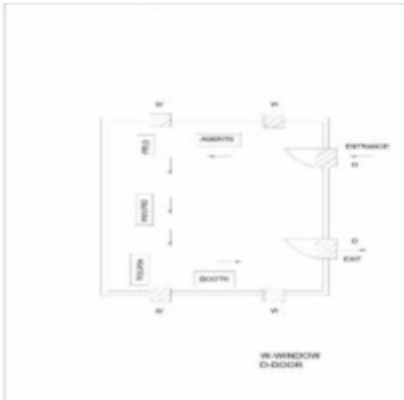

வாக்காளர் பதிவு அலுவலரின்
கையொப்பம்

Nazri Naksha

Google Map View

Polling Station Building Front View

Polling Station Front View

Cad View

Key MAP View

சட்டமன்றத் தொகுதியின் எண் மற்றும் பெயர் : 201-கம்பம் பிரிவு எண் மற்றும் பெயர் 1-உத்தமபுரம் (வ.கி), கம்பம் (ந), லார்டு-3 உலகத்தேவர் 2வது சந்து