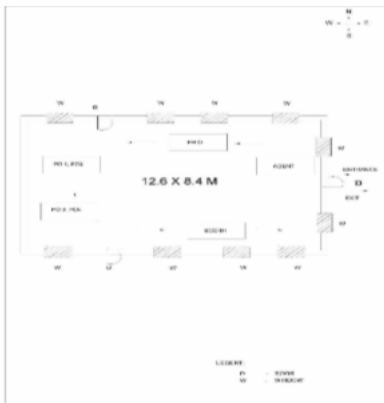

வாக்காளர் பதிவு அலுவலரின்
கையொப்பம்

Nazri Naksha

Google Map View

Polling Station Building Front View

Polling Station Front View

Cad View

Key MAP View

S2 1 பெயர் : சந்திரசேகர் தந்தை பெயர்: தங்கராஜ் வீட்டு எண் : 1 வயது : 59 பாலினம் : ஆண்	XSW0472068 Photo is available	2 பெயர் : மனோஜ் ஜோ தந்தை பெயர்: ஜோசப்ராஜ் வீட்டு எண் : 1 ஏ பி/32-வா வயது : 26 பாலினம் : ஆண்	XSW2497055 Photo is available	3 பெயர் : பால்பாண்டியன் தந்தை பெயர்: வெள்ளைச்சாமி வீட்டு எண் : 2 வயது : 39 பாலினம் : ஆண்	XSW0207878 Photo is available
4 பெயர் : ரதி கணவர் பெயர்: ஈஸ்வரன் வீட்டு எண் : 3 வயது : 45 பாலினம் : பெண்	XSW2156644 Photo is available	5 பெயர் : ஈஸ்வரன் தந்தை பெயர்: பாண்டியன் வீட்டு எண் : 3 வயது : 41 பாலினம் : பெண்	XSW0207845 Photo is available	6 பெயர் : சதிஸ்குமார் தந்தை பெயர்: பாண்டியன் வீட்டு எண் : 3 வயது : 38 பாலினம் : ஆண்	XSW0207969 Photo is available
S2 7 பெயர் : இலக்கியா தந்தை பெயர்: ஈஸ்வரன் வீட்டு எண் : 3 வயது : 25 பாலினம் : பெண்	XSW2156560 Photo is available	E2 8 பெயர் : ராஜாத்தி கணவர் பெயர்: ராஜா வீட்டு எண் : 3-216 வயது : 64 பாலினம் : பெண்	HNW2220242 Photo is available	# 9 பெயர் : ஜெயந்தி தந்தை பெயர்: ராஜா வீட்டு எண் : 64-1-6ஏ3ஏ வயது : 45 பாலினம் : பெண்	HNW2220218 Photo is available
10 பெயர் : தெய்வேந்திரன் தந்தை பெயர்: ராஜா வீட்டு எண் : 3-216 வயது : 44 பாலினம் : ஆண்	HNW2220275 Photo is available	11 பெயர் : மாதவன் தந்தை பெயர்: பவுன் துரை வீட்டு எண் : 3-216 வயது : 22 பாலினம் : ஆண்	XSW2350445 Photo is available	12 பெயர் : சுகிதா கணவர் பெயர்: பிரபு வீட்டு எண் : 3-216C வயது : 34 பாலினம் : பெண்	XSW0973719 Photo is available
13 பெயர் : மனோஜ் குமார் தந்தை பெயர்: பவுன் துரை வீட்டு எண் : 3-216 சி/3 வயது : 24 பாலினம் : ஆண்	XSW2331296 Photo is available	14 பெயர் : கௌதம் தந்தை பெயர்: செல்லம் வீட்டு எண் : 3-232 வயது : 34 பாலினம் : ஆண்	XSW0973693 Photo is available	15 பெயர் : நந்தினி தந்தை பெயர்: கம்சராஜா வீட்டு எண் : 3-232 வயது : 31 பாலினம் : பெண்	XSW0973651 Photo is available
16 பெயர் : முருகேஸ்வரி கணவர் பெயர்: பாண்டி வீட்டு எண் : 3-232B வயது : 35 பாலினம் : பெண்	XSW0973677 Photo is available	17 பெயர் : முருகேஸ்வரி கணவர் பெயர்: செல்லமுத்து வீட்டு எண் : 3-232B வயது : 32 பாலினம் : பெண்	XSW0973669 Photo is available	18 பெயர் : சிவமணி தந்தை பெயர்: சேகர் வீட்டு எண் : 3-232C வயது : 31 பாலினம் : ஆண்	XSW0973628 Photo is available
19 பெயர் : விசித்ரா கணவர் பெயர்: பாண்டியராசு வீட்டு எண் : 3-332 வயது : 33 பாலினம் : பெண்	XSW0973727 Photo is available	20 பெயர் : ரவிஷ்குமார் தந்தை பெயர்: அய்யாத்துரை வீட்டு எண் : 3-476 வயது : 37 பாலினம் : ஆண்	XSW0973685 Photo is available	21 பெயர் : சரண்யா கணவர் பெயர்: ரமேஷ் வீட்டு எண் : 3-476 வயது : 33 பாலினம் : பெண்	XSW0973701 Photo is available
22 பெயர் : மலர்விழி கணவர் பெயர்: சதீஸ்குமார் வீட்டு எண் : 3W வயது : 33 பாலினம் : பெண்	XSW1033828 Photo is available	23 பெயர் : கவிப்பிரியா கணவர் பெயர்: பால்பாண்டி வீட்டு எண் : 3W வயது : 32 பாலினம் : பெண்	XSW1033737 Photo is available	S2 24 பெயர் : ஜுவகர் தந்தை பெயர்: முருகன் வீட்டு எண் : 3W வயது : 30 பாலினம் : ஆண்	XSW1033893 Photo is available
25 பெயர் : பாண்டி வெ தந்தை பெயர்: தா வெள்ளைச்சாமி வீட்டு எண் : 4 வயது : 39 பாலினம் : ஆண்	XSW0713891 Photo is available	26 பெயர் : பிரபு தந்தை பெயர்: செல்வம் வீட்டு எண் : 4 வயது : 37 பாலினம் : ஆண்	XSW0713933 Photo is available	27 பெயர் : சரண்யா கணவர் பெயர்: பிரபு வீட்டு எண் : 4 வயது : 27 பாலினம் : பெண்	XSW1252691 Photo is available
28 பெயர் : விஜயா லட்சுமி தந்தை பெயர்: சேகர் வீட்டு எண் : 6-3-10 வயது : 29 பாலினம் : பெண்	XSW1303023 Photo is available	29 பெயர் : கபிலன் தந்தை பெயர்: சேவுகபெருமாள் வீட்டு எண் : 7 வயது : 42 பாலினம் : ஆண்	XSW0208017 Photo is available	30 பெயர் : ஹரிணி செ தந்தை பெயர்: செல்வம் வீட்டு எண் : 10/3 வயது : 21 பாலினம் : பெண்	XSW2480267 Photo is available