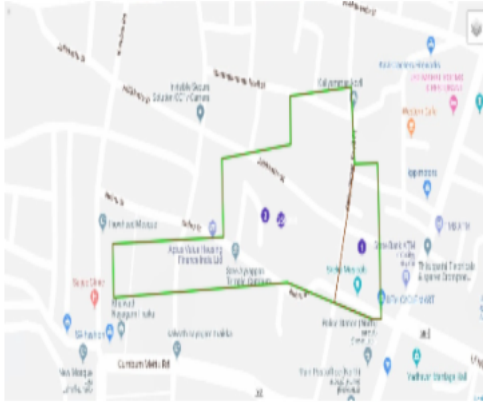

Nazri Naksha