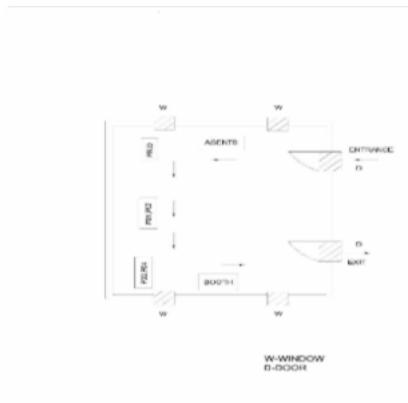

Google Map View

Polling Station Building Front View

Polling Station Front View

Cad View

Key MAP View

1 பெயர் : சுருளியம்மாள் கணவர் பெயர்: முத்து வீட்டு எண் : 1 வயது : 73 பாலினம் : பெண்	XSW0335935 Photo is available	2 பெயர் : சுப்புராஜ் தந்தை பெயர்: கருப்பையா வீட்டு எண் : 1 வயது : 69 பாலினம் : ஆண்	HNW1215029 Photo is available	3 பெயர் : சித்திரவடிவேல் தந்தை பெயர்: முத்துச்சாமி வீட்டு எண் : 1 வயது : 63 பாலினம் : ஆண்	XSW0115980 Photo is available
4 பெயர் : வீரம்மாள் கணவர் பெயர்: சுப்புராஜ் வீட்டு எண் : 1 வயது : 56 பாலினம் : பெண்	HNW1214972 Photo is available	5 பெயர் : அற்புதராஜா தந்தை பெயர்: பத்தாளம் வீட்டு எண் : 1 வயது : 53 பாலினம் : ஆண்	HNW2696888 Photo is available	6 பெயர் : தனம் கணவர் பெயர்: கண்ணன் வீட்டு எண் : 1 வயது : 46 பாலினம் : பெண்	XSW0115675 Photo is available
7 பெயர் : அமுதாராணி கணவர் பெயர்: அற்புதராஜா வீட்டு எண் : 1 வயது : 45 பாலினம் : பெண்	HNW2696896 Photo is available	8 பெயர் : கவிதா கணவர் பெயர்: சந்திர சேகர் வீட்டு எண் : 1 வயது : 44 பாலினம் : பெண்	HNW3556628 Photo is available	9 பெயர் : சுகா கணவர் பெயர்: சித்திர வடிவேல் வீட்டு எண் : 1 வயது : 44 பாலினம் : பெண்	XSW0115949 Photo is available
10 பெயர் : தெய்வம் தந்தை பெயர்: பூமாலை வீட்டு எண் : 1 வயது : 41 பாலினம் : ஆண்	XSW0335893 Photo is available	11 பெயர் : புவனேஷ் தந்தை பெயர்: ஈஸ்வரன் வீட்டு எண் : 1 வயது : 40 பாலினம் : ஆண்	XSW0115683 Photo is available	12 பெயர் : காசிமாயன் தந்தை பெயர்: சின்னசாமி வீட்டு எண் : 1 வயது : 39 பாலினம் : ஆண்	XSW0115998 Photo is available
13 பெயர் : மேகலா கணவர் பெயர்: மணிகண்டன் வீட்டு எண் : 1 வயது : 37 பாலினம் : பெண்	XSW0335919 Photo is available	14 பெயர் : மணீஸ்வரி கணவர் பெயர்: தெய்வம் வீட்டு எண் : 1 வயது : 35 பாலினம் : பெண்	XSW0335901 Photo is available	15 பெயர் : விருசம்யுக்தா தந்தை பெயர்: சக்திவேல் வீட்டு எண் : 1 வயது : 31 பாலினம் : பெண்	XSW0795013 Photo is available
16 பெயர் : கண்ணன் தந்தை பெயர்: ராமர் வீட்டு எண் : 1-2 வயது : 44 பாலினம் : ஆண்	HNW2219772 Photo is available	17 பெயர் : ஈஸ்வரன் தந்தை பெயர்: பூமாலை வீட்டு எண் : 1-2 வயது : 42 பாலினம் : ஆண்	HNW2218907 Photo is available	# 18 பெயர் : பிரியதர்ஷினி வெ தந்தை பெயர்: வெங்கடேஸ் வீட்டு எண் : 31 511 /1ஏ முதல்தெரு வயது : 21 பாலினம் : பெண்	XSW2480226 Photo is available
19 பெயர் : கார்த்திக் தந்தை பெயர்: ராம்தாஸ் வீட்டு எண் : 1A வயது : 31 பாலினம் : ஆண்	XSW0795039 Photo is available	20 பெயர் : கண்ணன் தந்தை பெயர்: கருப்பணகோனார் வீட்டு எண் : 2 வயது : 66 பாலினம் : ஆண்	HNW2217552 Photo is available	21 பெயர் : சிவனேசன் தந்தை பெயர்: ராஜாமணி வீட்டு எண் : 2 வயது : 50 பாலினம் : ஆண்	XSW0560318 Photo is available
22 பெயர் : செந்தில்குமார் தந்தை பெயர்: சன்னாசி வீட்டு எண் : 2 வயது : 43 பாலினம் : ஆண்	XSW0116517 Photo is available	23 பெயர் : பூமாதேவி கணவர் பெயர்: ரவிக்குமார் வீட்டு எண் : 2 வயது : 36 பாலினம் : பெண்	XSW0715037 Photo is available	24 பெயர் : ராமகிருஷ்ணன் தந்தை பெயர்: ராஜகோபால் வீட்டு எண் : 2-59 வயது : 31 பாலினம் : ஆண்	XSW0818310 Photo is available
25 பெயர் : கோட்டையம்மாள் கணவர் பெயர்: கண்ணன் வீட்டு எண் : 2-59D வயது : 59 பாலினம் : பெண்	XSW0795161 Photo is available	26 பெயர் : குமரேசன் தந்தை பெயர்: கண்ணன் வீட்டு எண் : 2-59D வயது : 34 பாலினம் : ஆண்	XSW0795104 Photo is available	27 பெயர் : பரந்தாமன் தந்தை பெயர்: கண்ணன் வீட்டு எண் : 2-59D வயது : 33 பாலினம் : ஆண்	XSW0795096 Photo is available
S 28 பெயர் : முருகன் தந்தை பெயர்: அப்யர்தேவர் வீட்டு எண் : 3 வயது : 57 பாலினம் : ஆண்	XSW0471136 Photo is available	29 பெயர் : ராமுத்தாய் கணவர் பெயர்: தங்கம் வீட்டு எண் : 3 வயது : 56 பாலினம் : பெண்	XSW0116293 Photo is available	30 பெயர் : கணேசன் தந்தை பெயர்: காளியப்பன் வீட்டு எண் : 3 வயது : 52 பாலினம் : ஆண்	XSW0473108 Photo is available