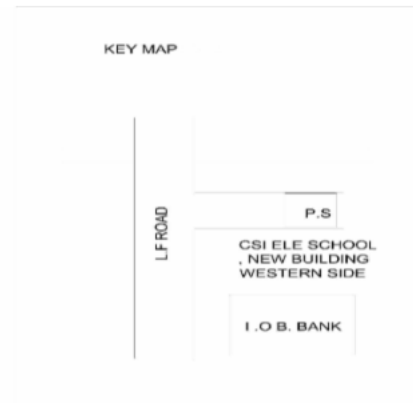

Google Map View

Polling Station Building Front View

Polling Station Front View

Cad View

Key MAP View

1 பெயர் : ஜீனாபேகம் கணவர் பெயர் : சர்தார்மன்சூர் வீட்டு எண் : 1 வயது : 67 பாலினம் : பெண்	XSW2099083 Photo is available	2 பெயர் : கௌதம்ராஜ்குமார் தந்தை பெயர் : தியாகராஜன் வீட்டு எண் : 1 வயது : 36 பாலினம் : ஆண்	XSW0715557 Photo is available	3 பெயர் : ஓவியா தந்தை பெயர் : தியாகராஜன் வீட்டு எண் : 1 வயது : 33 பாலினம் : பெண்	XSW0715763 Photo is available
4 பெயர் : ஷீபா ஜோஸ்மின் தந்தை பெயர் : சுரேஷ்குமார் வீட்டு எண் : 1 வயது : 29 பாலினம் : பெண்	XSW1199462 Photo is available	5 பெயர் : ராகுல் தீப்பால் தந்தை பெயர் : புனிதன் வீட்டு எண் : 1 வயது : 28 பாலினம் : ஆண்	XSW1199447 Photo is available	6 பெயர் : முருகேசன் தந்தை பெயர் : காதையா வீட்டு எண் : 2 வயது : 43 பாலினம் : ஆண்	XSW0904128 Photo is available
7 பெயர் : ஆரோக்கியம்மாள் கணவர் பெயர் : பிரபு வீட்டு எண் : 2 வயது : 37 பாலினம் : பெண்	XSW1209402 Photo is available	8 பெயர் : சலீம் தந்தை பெயர் : ஷேக்மக்யூப் வீட்டு எண் : 3 வயது : 69 பாலினம் : ஆண்	HNW1079078 Photo is available	9 பெயர் : ஜாபர் தந்தை பெயர் : ஷேக்மக்யூப் வீட்டு எண் : 3 வயது : 61 பாலினம் : ஆண்	XSW2099109 Photo is available
10 பெயர் : நஸிமாபேகம் கணவர் பெயர் : சலீம் வீட்டு எண் : 3 வயது : 60 பாலினம் : பெண்	XSW2099117 Photo is available	11 பெயர் : அப்துல்காதர் ஜெய்லாணி தந்தை பெயர் : சலீம் வீட்டு எண் : 3 வயது : 38 பாலினம் : ஆண்	XSW0235317 Photo is available	12 பெயர் : ராஜம்மாள் கணவர் பெயர் : அழகர்சாமி வீட்டு எண் : 4 வயது : 75 பாலினம் : பெண்	XSW0116640 Photo is available
13 பெயர் : அப்துல்ஹமீது தந்தை பெயர் : காதர்மைதீன் வீட்டு எண் : 4 வயது : 75 பாலினம் : ஆண்	XSW1199579 Photo is available	14 பெயர் : முகமதுசித்திக் தந்தை பெயர் : காதர்மைதீன் வீட்டு எண் : 4 வயது : 63 பாலினம் : ஆண்	XSW2099133 Photo is available	15 பெயர் : லில்லி கணவர் பெயர் : ராமநாதன் வீட்டு எண் : 5 வயது : 67 பாலினம் : பெண்	XSW2288033 Photo is available
16 பெயர் : ஜோசப் அமல்ராஜ் தந்தை பெயர் : புன்னைவனம் வீட்டு எண் : 5 வயது : 63 பாலினம் : ஆண்	HNW2221125 Photo is available	17 பெயர் : விமலா தந்தை பெயர் : ராமநாதன் வீட்டு எண் : 5 வயது : 47 பாலினம் : பெண்	HNW3527496 Photo is available	18 பெயர் : ரஞ்சித்குமார் தந்தை பெயர் : ராமநாதன் வீட்டு எண் : 5 வயது : 45 பாலினம் : ஆண்	HNW2221216 Photo is available
19 பெயர் : அம்ஜத்ரோஜா கணவர் பெயர் : சம்சுதீன் வீட்டு எண் : 5 வயது : 42 பாலினம் : பெண்	XSW0561233 Photo is available	20 பெயர் : சுஹைல் அகமது தந்தை பெயர் : காஜா மைதீன் வீட்டு எண் : 5 ஏ/16 வயது : 26 பாலினம் : ஆண்	XSW2339042 Photo is available	21 பெயர் : நிசார் அகமது தந்தை பெயர் : காஜா மைதீன் வீட்டு எண் : 5 ஏ/16 வயது : 24 பாலினம் : ஆண்	XSW2339000 Photo is available
22 பெயர் : முகமதுயூசுப் தந்தை பெயர் : முகமது வீட்டு எண் : 6 வயது : 79 பாலினம் : ஆண்	HNW1079060 Photo is available	23 பெயர் : பம்மன்சரிபா கணவர் பெயர் : யூசுப் வீட்டு எண் : 6 வயது : 68 பாலினம் : பெண்	HNW2219848 Photo is available	24 பெயர் : ரஹ்மான்ராஜா தந்தை பெயர் : யூசுப்ஜான் வீட்டு எண் : 6 வயது : 44 பாலினம் : ஆண்	XSW2287381 Photo is available
25 பெயர் : தெளபிக்ராஜா தந்தை பெயர் : யூசுப் வீட்டு எண் : 6 வயது : 41 பாலினம் : ஆண்	HNW3352580 Photo is available	26 பெயர் : பொன்னையா தந்தை பெயர் : வேதமுத்து வீட்டு எண் : 7 வயது : 71 பாலினம் : ஆண்	HNW1078716 Photo is available	27 பெயர் : மரியசெல்வம் தந்தை பெயர் : பொன்னையா வீட்டு எண் : 7 வயது : 66 பாலினம் : பெண்	HNW1078344 Photo is available
28 பெயர் : ஜயப்பதாஸ் தந்தை பெயர் : ஜோதிமணி வீட்டு எண் : 7 வயது : 52 பாலினம் : ஆண்	HNW2218030 Photo is available	29 பெயர் : ஏலிசெபத்மேரி கணவர் பெயர் : பொன்னையா வீட்டு எண் : 7 வயது : 48 பாலினம் : பெண்	HNW1079821 Photo is available	30 பெயர் : முத்துப்பிள்ளை தந்தை பெயர் : பொன்னையா வீட்டு எண் : 7 வயது : 46 பாலினம் : பெண்	XSW2287787 Photo is available