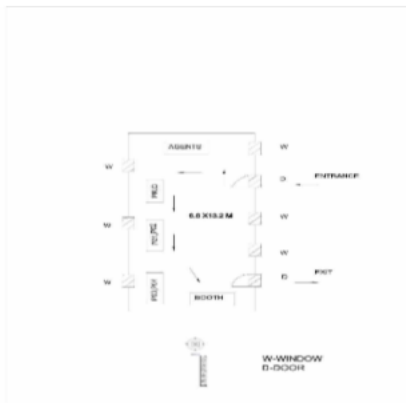

வாக்காளர் பதிவு அலுவலரின்  
கையொப்பம்

Nazri Naksha

Google Map View

Polling Station Building Front View

Polling Station Front View

Cad View

Key MAP View

சட்டமன்றத் தொகுதியின் எண் மற்றும் பெயர் : 201-கம்பம்  
பிரிவு எண் மற்றும் பெயர் 1-தேவாரம் (வ.கி) மற்றும் (பே), வார்டு-8 தெரு-4