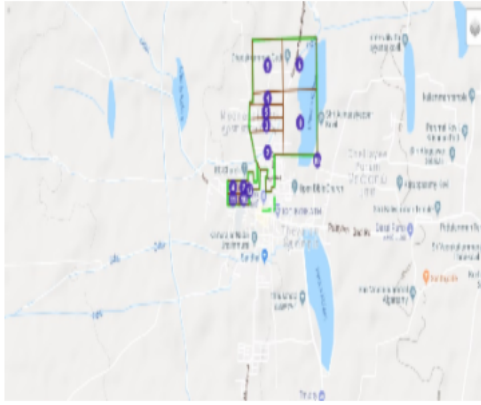

வாக்காளர் பதிவு அலுவலரின்  
கையொப்பம்

Nazri Naksha

Google Map View

Polling Station Building Front View

Polling Station Front View

Cad View

Key MAP View

சட்டமன்றத் தொகுதியின் எண் மற்றும் பெயர் : 201-கம்பம்  
பிரிவு எண் மற்றும் பெயர் 1-தேவாரம் (வ.கி) மற்றும் (பே), வார்டு-8 தெரு-4