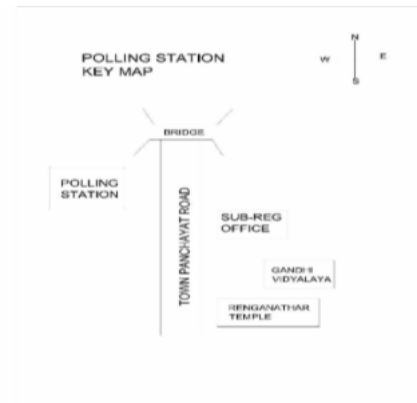

வாக்காளர் பதிவு அலுவலரின்  
கையொப்பம்

Nazri Naksha

Google Map View

Polling Station Building Front View

Polling Station Front View

Cad View

Key MAP View

சட்டமன்றத் தொகுதியின் எண் மற்றும் பெயர் : 201-கம்பம்  
பிரிவு எண் மற்றும் பெயர் 1-தேவாரம் (வ.கி) மற்றும் (பே), வார்டு-8 தெரு-4