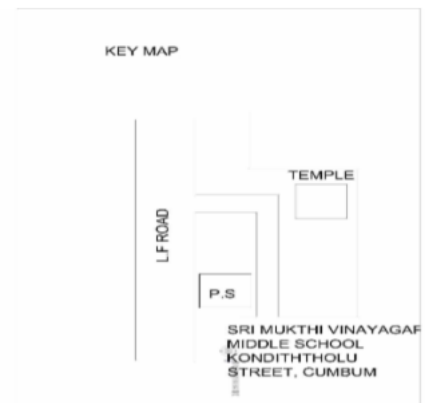

வாக்காளர் பதிவு அலுவலரின்
கையொப்பம்

Nazri Naksha

Google Map View

Polling Station Building Front View

Polling Station Front View

Cad View

Key MAP View

1 பெயர் : சரஸ்வதி கணவர் பெயர்: வேலாயுதம்செட்டியார் வீட்டு எண் : 3 வயது : 80 பாலினம் : பெண்	XSW2105138 Photo is available	2 பெயர் : தங்கமாரி தந்தை பெயர்: வடமலைராஜ் வீட்டு எண் : 3 வயது : 50 பாலினம் : ஆண்	HNW2235315 Photo is available	3 பெயர் : மாலா தேவி கணவர் பெயர்: நவந்த கிருஷ்ணன் வீட்டு எண் : 3 வயது : 46 பாலினம் : பெண்	XSW0118562 Photo is available
4 பெயர் : உமாசங்கர் தந்தை பெயர்: வடமலைராஜ் வீட்டு எண் : 3 வயது : 46 பாலினம் : ஆண்	HNW2232197 Photo is available	5 பெயர் : ராம்குமார் தந்தை பெயர்: வடமலைராஜ் வீட்டு எண் : 3 வயது : 45 பாலினம் : ஆண்	HNW2233658 Photo is available	6 பெயர் : தமிழ்அரசி கணவர் பெயர்: ராம்குமார் வீட்டு எண் : 3 வயது : 38 பாலினம் : பெண்	XSW0475970 Photo is available
7 பெயர் : ஜஸ்வரயா தந்தை பெயர்: சங்கர் வீட்டு எண் : 3 வயது : 35 பாலினம் : பெண்	XSW0235457 Photo is available	8 பெயர் : ச. மாலா தந்தை பெயர்: சுந்தரராஜ் வீட்டு எண் : 3/19 வயது : 23 பாலினம் : பெண்	XSW2249068 Photo is available	9 பெயர் : பிரியா கணவர் பெயர்: உமாசங்கர் வீட்டு எண் : 3-24 வயது : 39 பாலினம் : பெண்	XSW0904888 Photo is available
10 பெயர் : விஜயபிரகாஷ் தந்தை பெயர்: நவந்தகிருஷ்ணன் வீட்டு எண் : 3/24-20 வயது : 27 பாலினம் : ஆண்	XSW2249019 Photo is available	11 பெயர் : அலகு பிரசாத் தந்தை பெயர்: நவந்தகிருஷ்ணன் வீட்டு எண் : 3/24-20 வயது : 24 பாலினம் : ஆண்	XSW2249100 Photo is available	12 பெயர் : ராஜேஸ்வரி கணவர் பெயர்: ரவி வீட்டு எண் : 4 வயது : 47 பாலினம் : பெண்	XSW0118422 Photo is available
13 பெயர் : விஜயகுமார் க தந்தை பெயர்: கருப்பையா வீட்டு எண் : 4/7 வயது : 34 பாலினம் : ஆண்	XSW0521518 Photo is available	14 பெயர் : சங்கர் தந்தை பெயர்: திருமலைசாமி வீட்டு எண் : 5 வயது : 72 பாலினம் : ஆண்	XSW2105161 Photo is available	15 பெயர் : கமலா கணவர் பெயர்: சங்கர் வீட்டு எண் : 5 வயது : 59 பாலினம் : பெண்	XSW2105179 Photo is available
16 பெயர் : அய்யாக்கண்ணு தந்தை பெயர்: பாண்டி வீட்டு எண் : 5 வயது : 55 பாலினம் : ஆண்	HNW2235091 Photo is available	17 பெயர் : பஞ்சு கணவர் பெயர்: அய்யாக்கண்ணு வீட்டு எண் : 5 வயது : 53 பாலினம் : பெண்	HNW2232874 Photo is available	18 பெயர் : இந்துராணி கணவர் பெயர்: மணிகண்டன் வீட்டு எண் : 5 வயது : 51 பாலினம் : பெண்	HNW3353430 Photo is available
19 பெயர் : கார்த்திகா தந்தை பெயர்: மணிகண்டன் வீட்டு எண் : 5-25 வயது : 29 பாலினம் : பெண்	XSW1207406 Photo is available	20 பெயர் : அழகேசன் தந்தை பெயர்: மணிகண்டன் வீட்டு எண் : 5/25 வயது : 27 பாலினம் : ஆண்	XSW1303429 Photo is available	21 பெயர் : அழகம்மாள் கணவர் பெயர்: கண்ணன் வீட்டு எண் : 6 வயது : 66 பாலினம் : பெண்	HNW1073154 Photo is available
22 பெயர் : செல்வராணி கணவர் பெயர்: முருகன் வீட்டு எண் : 6 வயது : 57 பாலினம் : பெண்	XSW2105195 Photo is available	23 பெயர் : நடராஜன் தந்தை பெயர்: பாண்டி வீட்டு எண் : 6 வயது : 54 பாலினம் : ஆண்	HNW2235141 Photo is available	24 பெயர் : மாரி தந்தை பெயர்: கண்ணன் வீட்டு எண் : 6 வயது : 47 பாலினம் : ஆண்	HNW2232817 Photo is available
25 பெயர் : சாந்தி கணவர் பெயர்: நடராஜன் வீட்டு எண் : 6 வயது : 46 பாலினம் : பெண்	HNW2235133 Photo is available	26 பெயர் : பாலசுப்பிரமணியன் தந்தை பெயர்: ராஜாராம் வீட்டு எண் : 6 வயது : 44 பாலினம் : ஆண்	XSW0717447 Photo is available	27 பெயர் : சக்திதேவி தந்தை பெயர்: முருகன் வீட்டு எண் : 6 வயது : 35 பாலினம் : பெண்	XSW0210880 Photo is available
28 பெயர் : முத்துமாறன் தந்தை பெயர்: நடராஜன் வீட்டு எண் : 6 வயது : 28 பாலினம் : ஆண்	XSW1282656 Photo is available	29 பெயர் : சூர்யகுமார் தந்தை பெயர்: மணிகண்டன் வீட்டு எண் : 6/19 வயது : 26 பாலினம் : ஆண்	XSW1350743 Photo is available	30 பெயர் : யோகவாரசினி தந்தை பெயர்: நடராஜன் வீட்டு எண் : 6/44 வயது : 25 பாலினம் : பெண்	XSW2152734 Photo is available