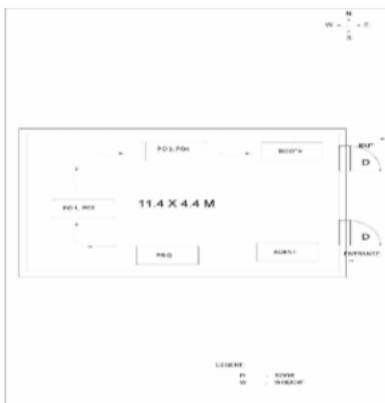

வாக்காளர் பதிவு அலுவலரின்
கையொப்பம்

Nazri Naksha

Google Map View

Polling Station Building Front View

Polling Station Front View

Cad View

Key MAP View

1 பெயர் : சரஸ்வதி கணவர் பெயர்: வேலாயுதம்செட்டியார் வீட்டு எண் : 3 வயது : 80 பாலினம் : பெண்	XSW2105138 Photo is available	2 பெயர் : தங்கமாரி தந்தை பெயர்: வடமலைராஜ் வீட்டு எண் : 3 வயது : 50 பாலினம் : ஆண்	HNW2235315 Photo is available	3 பெயர் : மாலா தேவி கணவர் பெயர்: நவந்த கிருஷ்ணன் வீட்டு எண் : 3 வயது : 46 பாலினம் : பெண்	XSW0118562 Photo is available
4 பெயர் : உமாசங்கர் தந்தை பெயர்: வடமலைராஜ் வீட்டு எண் : 3 வயது : 46 பாலினம் : ஆண்	HNW2232197 Photo is available	5 பெயர் : ராம்குமார் தந்தை பெயர்: வடமலைராஜ் வீட்டு எண் : 3 வயது : 45 பாலினம் : ஆண்	HNW2233658 Photo is available	6 பெயர் : தமிழ்அரசி கணவர் பெயர்: ராம்குமார் வீட்டு எண் : 3 வயது : 38 பாலினம் : பெண்	XSW0475970 Photo is available
7 பெயர் : ஜஸ்வரயா தந்தை பெயர்: சங்கர் வீட்டு எண் : 3 வயது : 35 பாலினம் : பெண்	XSW0235457 Photo is available	8 பெயர் : ச. மாலா தந்தை பெயர்: சுந்தரராஜ் வீட்டு எண் : 3/19 வயது : 23 பாலினம் : பெண்	XSW2249068 Photo is available	9 பெயர் : பிரியா கணவர் பெயர்: உமாசங்கர் வீட்டு எண் : 3-24 வயது : 39 பாலினம் : பெண்	XSW0904888 Photo is available
10 பெயர் : விஜயபிரகாஷ் தந்தை பெயர்: நவந்தகிருஷ்ணன் வீட்டு எண் : 3/24-20 வயது : 27 பாலினம் : ஆண்	XSW2249019 Photo is available	11 பெயர் : அலகு பிரசாத் தந்தை பெயர்: நவந்தகிருஷ்ணன் வீட்டு எண் : 3/24-20 வயது : 24 பாலினம் : ஆண்	XSW2249100 Photo is available	12 பெயர் : ராஜேஸ்வரி கணவர் பெயர்: ரவி வீட்டு எண் : 4 வயது : 47 பாலினம் : பெண்	XSW0118422 Photo is available
13 பெயர் : விஜயகுமார் க தந்தை பெயர்: கருப்பையா வீட்டு எண் : 4/7 வயது : 34 பாலினம் : ஆண்	XSW0521518 Photo is available	14 பெயர் : சங்கர் தந்தை பெயர்: திருமலைசாமி வீட்டு எண் : 5 வயது : 72 பாலினம் : ஆண்	XSW2105161 Photo is available	15 பெயர் : கமலா கணவர் பெயர்: சங்கர் வீட்டு எண் : 5 வயது : 59 பாலினம் : பெண்	XSW2105179 Photo is available
16 பெயர் : அய்யாக்கண்ணு தந்தை பெயர்: பாண்டி வீட்டு எண் : 5 வயது : 55 பாலினம் : ஆண்	HNW2235091 Photo is available	17 பெயர் : பஞ்சு கணவர் பெயர்: அய்யாக்கண்ணு வீட்டு எண் : 5 வயது : 53 பாலினம் : பெண்	HNW2232874 Photo is available	18 பெயர் : இந்துராணி கணவர் பெயர்: மணிகண்டன் வீட்டு எண் : 5 வயது : 51 பாலினம் : பெண்	HNW3353430 Photo is available
19 பெயர் : கார்த்திகா தந்தை பெயர்: மணிகண்டன் வீட்டு எண் : 5-25 வயது : 29 பாலினம் : பெண்	XSW1207406 Photo is available	20 பெயர் : அழகேசன் தந்தை பெயர்: மணிகண்டன் வீட்டு எண் : 5/25 வயது : 27 பாலினம் : ஆண்	XSW1303429 Photo is available	21 பெயர் : அழகம்மாள் கணவர் பெயர்: கண்ணன் வீட்டு எண் : 6 வயது : 66 பாலினம் : பெண்	HNW1073154 Photo is available
22 பெயர் : செல்வராணி கணவர் பெயர்: முருகன் வீட்டு எண் : 6 வயது : 57 பாலினம் : பெண்	XSW2105195 Photo is available	23 பெயர் : நடராஜன் தந்தை பெயர்: பாண்டி வீட்டு எண் : 6 வயது : 54 பாலினம் : ஆண்	HNW2235141 Photo is available	24 பெயர் : மாரி தந்தை பெயர்: கண்ணன் வீட்டு எண் : 6 வயது : 47 பாலினம் : ஆண்	HNW2232817 Photo is available
25 பெயர் : சாந்தி கணவர் பெயர்: நடராஜன் வீட்டு எண் : 6 வயது : 46 பாலினம் : பெண்	HNW2235133 Photo is available	26 பெயர் : பாலசுப்பிரமணியன் தந்தை பெயர்: ராஜாராம் வீட்டு எண் : 6 வயது : 44 பாலினம் : ஆண்	XSW0717447 Photo is available	27 பெயர் : சக்திதேவி தந்தை பெயர்: முருகன் வீட்டு எண் : 6 வயது : 35 பாலினம் : பெண்	XSW0210880 Photo is available
28 பெயர் : முத்துமாறன் தந்தை பெயர்: நடராஜன் வீட்டு எண் : 6 வயது : 28 பாலினம் : ஆண்	XSW1282656 Photo is available	29 பெயர் : சூர்யகுமார் தந்தை பெயர்: மணிகண்டன் வீட்டு எண் : 6/19 வயது : 26 பாலினம் : ஆண்	XSW1350743 Photo is available	30 பெயர் : யோகவாரசினி தந்தை பெயர்: நடராஜன் வீட்டு எண் : 6/44 வயது : 25 பாலினம் : பெண்	XSW2152734 Photo is available